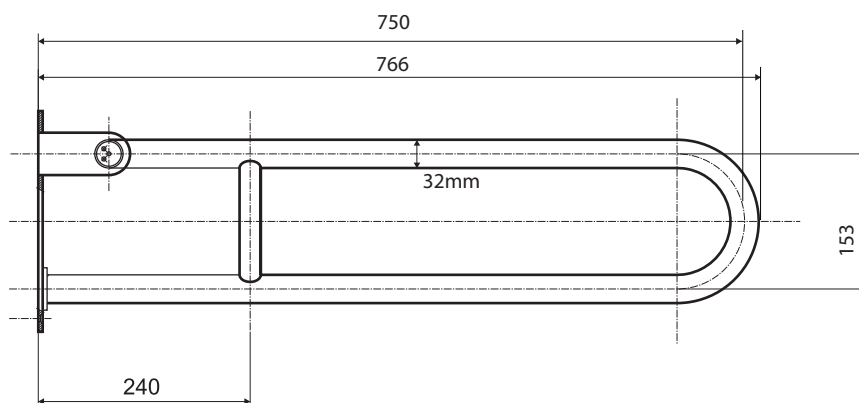

**Madlo, 750 mm, ve tvaru U, sklopné, bez krytky, bílá**  
**Grab bar, 750 mm, U-shape, folding, without cover, white**  
**Stützklappgriff, 750 mm, U-Form, ohne Abdeckung, weiß**

**301606304**

brzda / brake / Bremse:

### Parametry / Features / Eigenschaften

šířka / width / Breite:	100 mm
výška / height / Höhe:	250 mm
hloubka / depth / Tiefe:	766 mm
nosnost / load capacity / Ladekapazität:	150 kg
povrch. úprava / finish / Oberfläche:	komaxit / comaxit / Komaxit
barva / color / Farbe:	bílá / white / weiß
brzda / brake / Bremse:	nerez / stainless steel / rostfrei
záruka / warranty / Garantie:	2 roky / 2 years / 2 Jahre

*Certifikováno na nosnost 150 kg. Výrobce neručí za způsob montáže ani za únosnost stavebního podkladu.*

*Certified for a load capacity of 150 kg. The manufacturer is not responsible for the method of installation or the load-bearing capacity of the wall substrate.*