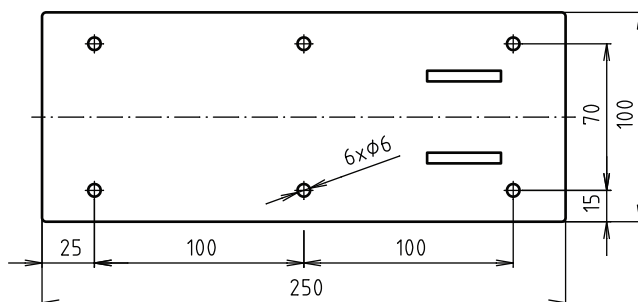

**Madlo, 750 mm, ve tvaru U, sklopné, bez krytky, bílá**  
**Grab bar, 750 mm, U-shape, folding, without cover, white**  
**Stützklappgriff, 750 mm, U-Form, ohne Abdeckung, weiß**

**301606304**

brzda / brake / Bremse:

### Parametry / Features / Eigenschaften

šířka / width / Breite:	100 mm
výška / height / Höhe:	250 mm
hloubka / depth / Tiefe:	766 mm
nosnost / load capacity / Ladekapazität:	150 kg
povrch. úprava / finish / Oberfläche:	komaxit / comaxit / Komaxit
barva / color / Farbe:	bílá / white / weiß
brzda / brake / Bremse:	nerez / stainless steel / rostfrei
záruka / warranty / Garantie:	2 roky / 2 years / 2 Jahre

*Certifikováno na nosnost 150 kg. Výrobce neručí za způsob montáže ani za únosnost stavebního podkladu.*

*Certified for a load capacity of 150 kg. The manufacturer is not responsible for the method of installation or the load-bearing capacity of the wall substrate.*