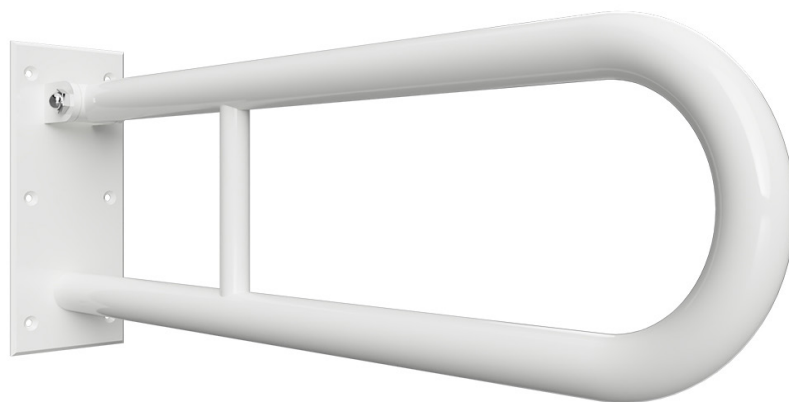

**Madlo, 750 mm, ve tvaru U, sklopné, bez krytky, bílá**  
**Grab bar, 750 mm, U-shape, folding, without cover, white**  
**Stützklappgriff, 750 mm, U-Form, ohne Abdeckung, weiß**

**301606304**

brzda / brake / Bremse:

### Parametry / Features / Eigenschaften

šířka / width / Breite:	100 mm
výška / height / Höhe:	250 mm
hloubka / depth / Tiefe:	766 mm
nosnost / load capacity / Ladekapazität:	150 kg
povrch. úprava / finish / Oberfläche:	komaxit / comaxit / Komaxit
barva / color / Farbe:	bílá / white / weiß
brzda / brake / Bremse:	nerez / stainless steel / rostfrei
záruka / warranty / Garantie:	2 roky / 2 years / 2 Jahre