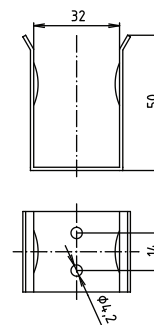

**Madlo, 750 mm, ve tvaru U, sklopné, bez krytky, bílá**  
**Grab bar, 750 mm, U-shape, folding, without cover, white**  
**Stützklappgriff, 750 mm, U-Form, ohne Abdeckung, weiß**

**301606304**

brzda / brake / Bremse:

### Parametry / Features / Eigenschaften

šířka / width / Breite:	100 mm
výška / height / Höhe:	250 mm
hloubka / depth / Tiefe:	766 mm
nosnost / load capacity / Ladekapazität:	150 kg
povrch. úprava / finish / Oberfläche:	komaxit / comaxit / Komaxit
barva / color / Farbe:	bílá / white / weiß
brzda / brake / Bremse:	nerez / stainless steel / rostfrei
záruka / warranty / Garantie:	2 roky / 2 years / 2 Jahre