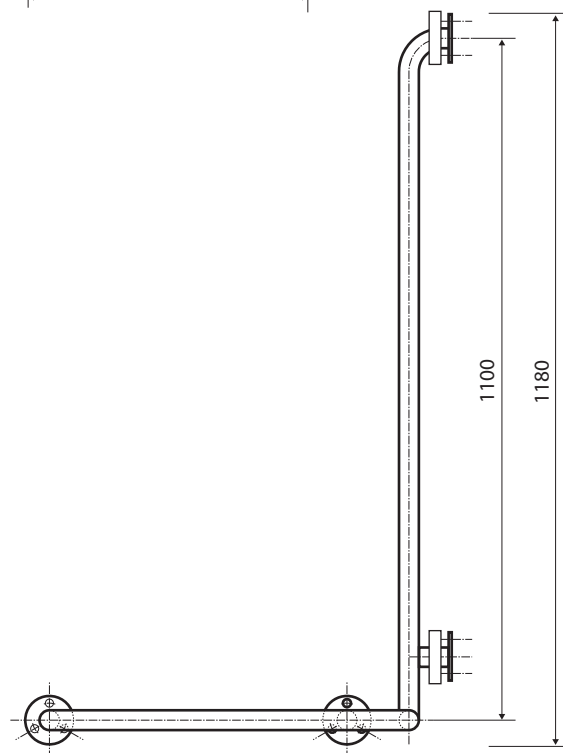

Madlo, ve tvaru L, rohové, pravé, s krytkou, bílá
Grab bar, L-shape, corner, right, with cover, white
Winkelgriff Eck, rechts, mit Abdeckung, weiß

301122023

Pravé
 Right
 Recht

Parametry / Features / Eigenschaften

šířka / width / Breite:	660 mm
výška / height / Höhe:	1180 mm
hloubka / depth / Tiefe:	580 mm
nosnost / load capacity / Ladekapazität:	150 kg
materiál / material / Material:	Fe
povrch, úprava / finish / Oberfläche:	komaxit / comaxit / Komaxit
barva / color / Farbe:	bílá / white / weiß
záruka / warranty / Garantie:	2 roky / 2 years / 2 Jahre

Certifikováno na nosnost 150 kg. Výrobce neručí za způsob montáže ani za únosnost stavebního podkladu.

Certified for a load capacity of 150 kg. The manufacturer is not responsible for the method of installation or the load-bearing capacity of the wall substrate.