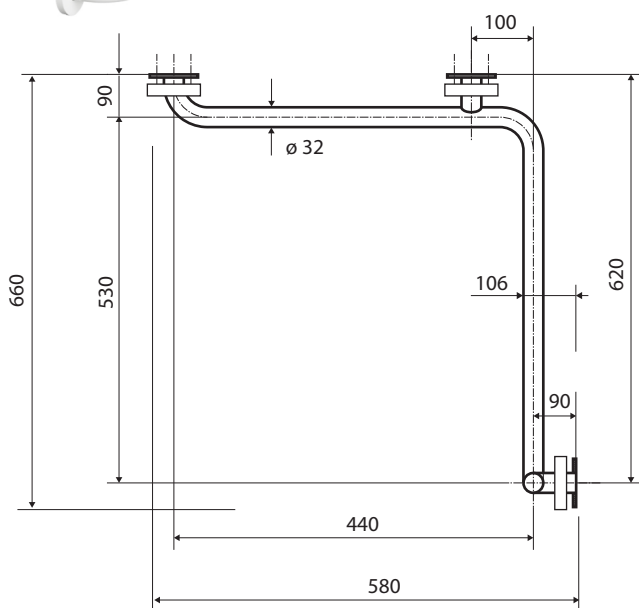

Madlo, ve tvaru L, rohové, pravé, s krytkou, bílá
Grab bar, L-shape, corner, right, with cover, white
Winkelgriff Eck, rechts, mit Abdeckung, weiß

301122023

Pravé
 Right
 Recht

Parametry / Features / Eigenschaften

šířka / width / Breite:	660 mm
výška / height / Höhe:	1180 mm
hloubka / depth / Tiefe:	580 mm
nosnost / load capacity / Ladekapazität:	150 kg
materiál / material / Material:	Fe
povrch, úprava / finish / Oberfläche:	komaxit / comaxit / Komaxit
barva / color / Farbe:	bílá / white / weiß
záruka / warranty / Garantie:	2 roky / 2 years / 2 Jahre

Certifikováno na nosnost 150 kg. Výrobce neručí za způsob montáže ani za únosnost stavebního podkladu.

Certified for a load capacity of 150 kg. The manufacturer is not responsible for the method of installation or the load-bearing capacity of the wall substrate.