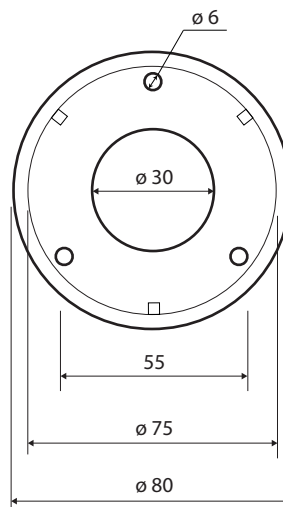

Madlo, ve tvaru L, rohové, pravé, s krytkou, bílá
Grab bar, L-shape, corner, right, with cover, white
Winkelgriff Eck, rechts, mit Abdeckung, weiß

301122023

Pravé
 Right
 Recht

Parametry / Features / Eigenschaften

šířka / width / Breite:	660 mm
výška / height / Höhe:	1180 mm
hloubka / depth / Tiefe:	580 mm
nosnost / load capacity / Ladekapazität:	150 kg
materiál / material / Material:	Fe
povrch, úprava / finish / Oberfläche:	komaxit / comaxit / Komaxit
barva / color / Farbe:	bílá / white / weiß
záruka / warranty / Garantie:	2 roky / 2 years / 2 Jahre