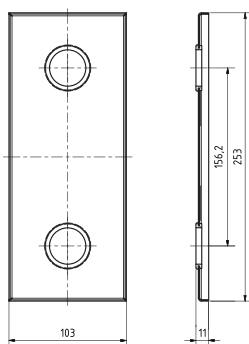

Madlo, 750 mm, ve tvaru U, s krytkou, nerez, mat
Grab bar, 750 mm, U-shape, with cover, stainless steel, matte
Stützgriff, 750 mm, U-Form, mit Abdeckung, Edelstahl, matt

301707302

Parametry / Features / Eigenschaften

šířka / width / Breite:	100 mm
výška / height / Höhe:	250 mm
hloubka / depth / Tiefe:	766 mm
nosnost / load capacity / Ladekapazität:	150 kg
materiál / material / Material:	nerez / stainless steel / rostfrei
povrch. úprava / finish / Oberfläche:	brus / brush / gebürstet
záruka / warranty / Garantie:	6 let / 6 years / 6 Jahre
skryté kotvení / Secret Fix / Geheimnis Fix	

Certifikováno na nosnost 150 kg. Výrobce neručí za způsob montáže ani za únosnost stavebního podkladu.

Certified for a load capacity of 150 kg. The manufacturer is not responsible for the method of installation or the load-bearing capacity of the wall substrate.