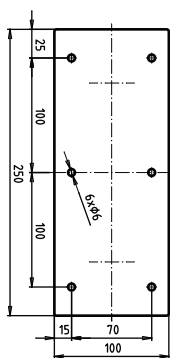

Madlo, 750 mm, ve tvaru U, s krytkou, nerez, mat
Grab bar, 750 mm, U-shape, with cover, stainless steel, matte
Stützgriff, 750 mm, U-Form, mit Abdeckung, Edelstahl, matt

301707302

Parametry / Features / Eigenschaften

šířka / width / Breite:	100 mm
výška / height / Höhe:	250 mm
hloubka / depth / Tiefe:	766 mm
nosnost / load capacity / Ladekapazität:	150 kg
materiál / material / Material:	nerez / stainless steel / rostfrei
povrch. úprava / finish / Oberfläche:	brus / brush / gebürstet
záruka / warranty / Garantie:	6 let / 6 years / 6 Jahre
skryté kotvení / Secret Fix / Geheimnis Fix	