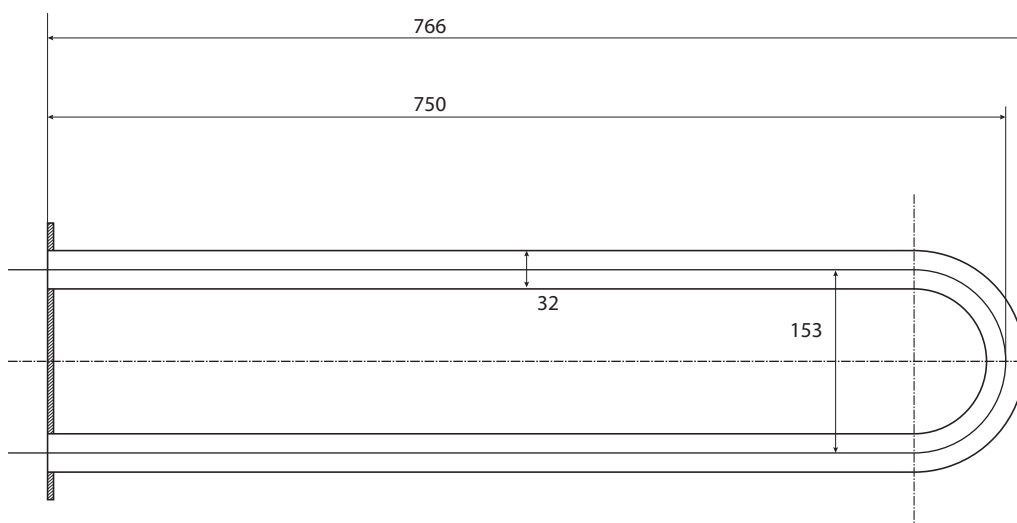

Madlo, 750 mm, ve tvaru U, s krytkou, nerez, mat
Grab bar, 750 mm, U-shape, with cover, stainless steel, matte
Stützgriff, 750 mm, U-Form, mit Abdeckung, Edelstahl, matt

301707302

Parametry / Features / Eigenschaften

šířka / width / Breite:	100 mm
výška / height / Höhe:	250 mm
hloubka / depth / Tiefe:	766 mm
nosnost / load capacity / Ladekapazität:	150 kg
materiál / material / Material:	nerez / stainless steel / rostfrei
povrch. úprava / finish / Oberfläche:	brus / brush / gebürstet
záruka / warranty / Garantie:	6 let / 6 years / 6 Jahre
skryté kotvení / Secret Fix / Geheimnis Fix	

Certifikováno na nosnost 150 kg. Výrobce neručí za způsob montáže ani za únosnost stavebního podkladu.

Certified for a load capacity of 150 kg. The manufacturer is not responsible for the method of installation or the load-bearing capacity of the wall substrate.