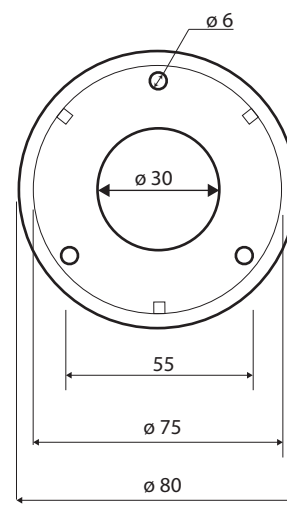

Madlo, 200 mm, s krytkou, nerez, mat

Grab bar, 200 mm, with cover, stainless steel, matte

Wannengriff, 200 mm, mit Abdeckung, Edelstahl, matt

301100202

Parametry / Features / Eigenschaften

šířka / width / Breite:	280 mm
výška / height / Höhe:	80 mm
hloubka / depth / Tiefe:	106 mm
nosnost / load capacity / Ladekapazität:	150 kg
materiál / material / Material:	nerez / stainless steel / rostfrei
povrch. úprava / finish / Oberfläche:	brus / brush / gebürstet
záruka / warranty / Garantie:	6 let / 6 years / 6 Jahre
skryté kotvení / Secret Fix / Geheimnis Fix	