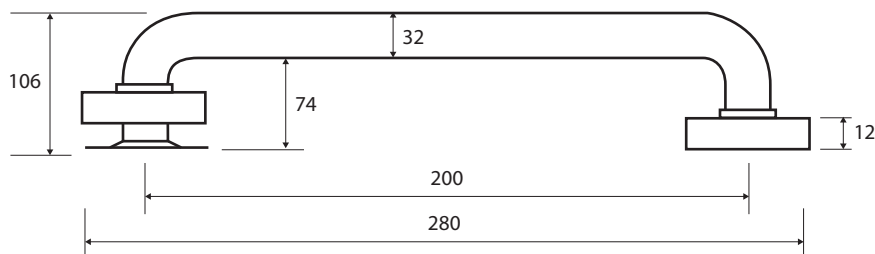

Madlo, 200 mm, s krytkou, nerez, mat

Grab bar, 200 mm, with cover, stainless steel, matte

Wannengriff, 200 mm, mit Abdeckung, Edelstahl, matt

301100202

Parametry / Features / Eigenschaften

šířka / width / Breite:	280 mm
výška / height / Höhe:	80 mm
hloubka / depth / Tiefe:	106 mm
nosnost / load capacity / Ladekapazität:	150 kg
materiál / material / Material:	nerez / stainless steel / rostfrei
povrch. úprava / finish / Oberfläche:	brus / brush / gebürstet
záruka / warranty / Garantie:	6 let / 6 years / 6 Jahre
skryté kotvení / Secret Fix / Geheimnis Fix	

Certifikováno na nosnost 150 kg. Výrobce neručí za způsob montáže ani za únosnost stavebního podkladu.

Certified for a load capacity of 150 kg. The manufacturer is not responsible for the method of installation or the load-bearing capacity of the wall substrate.

Das Produkt ist für eine Belastbarkeit von 150 kg zertifiziert. Der Hersteller übernimmt keine Haftung für die Art und Weise der Montage oder die Tragfähigkeit des baulichen Untergrunds.