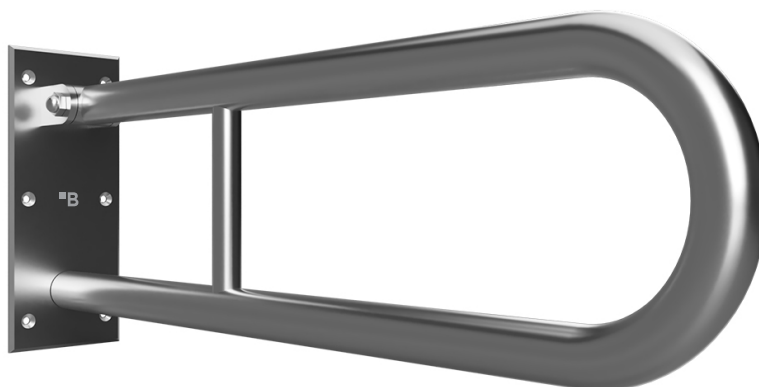

Madlo, 813 mm, ve tvaru U, sklopné, bez krytky, nerez, mat
Grab bar, 813 mm, U-shape, folding, without cover, stainless steel, matt
Stützklappgriff, 813 mm, U-Form, ohne Abdeckung, Edelstahl, matt

301102082

Parametry / Features / Eigenschaften

šířka / width / Breite:	100 mm
výška / height / Höhe:	250 mm
hloubka / depth / Tiefe:	829 mm
nosnost / load capacity / Ladekapazität:	150 kg
materiál / material / Material:	nerez / stainless steel / rostfrei
povrch. úprava / finish / Oberfläche:	brus / brush / gebürstet
brzda / brake / Bremse:	nerez / stainless steel / rostfrei
záruka / warranty / Garantie:	6 let / 6 years / 6 Jahre