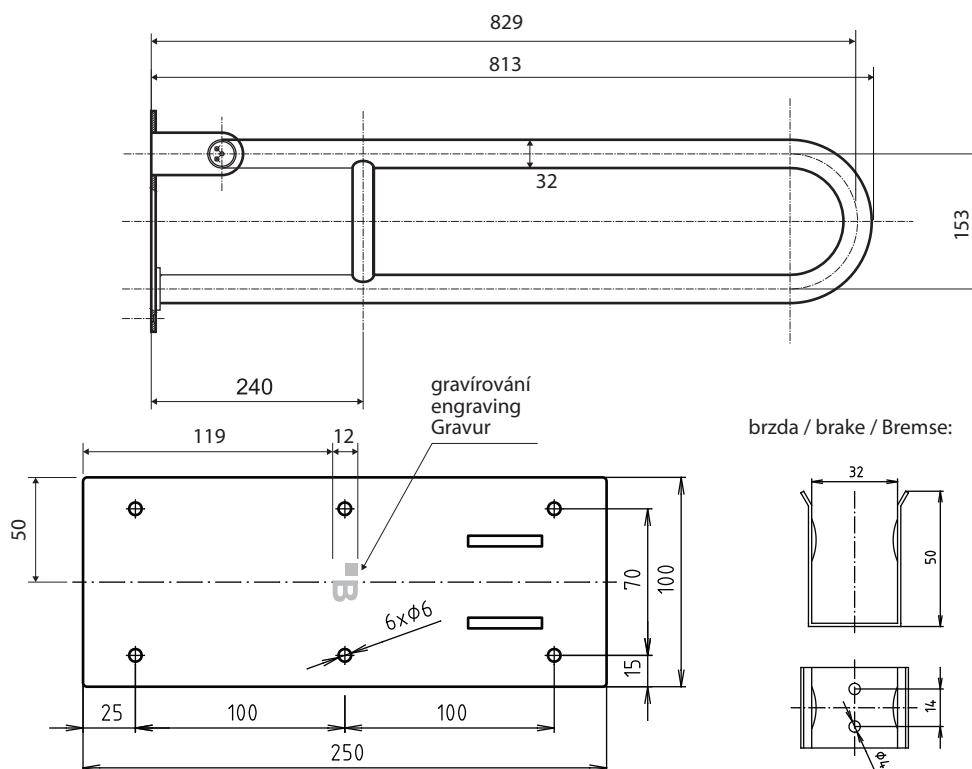

Madlo, 813 mm, ve tvaru U, sklopné, bez krytky, nerez, mat
Grab bar, 813 mm, U-shape, folding, without cover, stainless steel, matt
Stützklappgriff, 813 mm, U-Form, ohne Abdeckung, Edelstahl, matt

301102082

Parametry / Features / Eigenschaften

šířka / width / Breite:	100 mm
výška / height / Höhe:	250 mm
hloubka / depth / Tiefe:	829 mm
nosnost / load capacity / Ladekapazität:	150 kg
materiál / material / Material:	nerez / stainless steel / rostfrei
povrch. úprava / finish / Oberfläche:	brus / brush / gebürstet
brzda / brake / Bremse:	nerez / stainless steel / rostfrei
záruka / warranty / Garantie:	6 let / 6 years / 6 Jahre

Certifikováno na nosnost 150 kg. Výrobce neručí za způsob montáže ani za únosnost stavebního podkladu.

Certified for a load capacity of 150 kg. The manufacturer is not responsible for the method of installation or the load-bearing capacity of the wall substrate.

Das Produkt ist für eine Belastbarkeit von 150 kg zertifiziert. Der Hersteller übernimmt keine Haftung für die Art und Weise der Montage oder die Tragfähigkeit des baulichen Untergrunds.