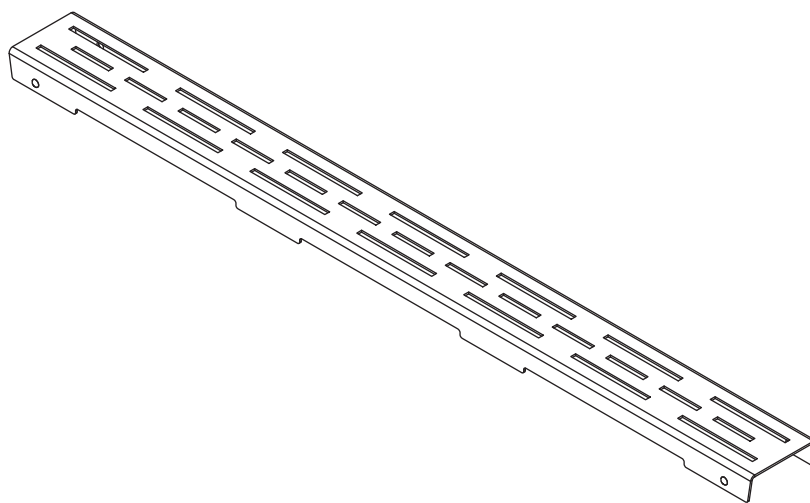

Mřížka pro odtokový žlab 700 mm, LINE

Grate for shower drain 700 mm, LINE

Rost aus Edelstahl 700 mm, LINE

254657435

náhradní díl k / spare part for / Ersatzteil für: 254653031, 254653131, 254653231

Parametry / Features / Eigenschaften

| | |
|---------------------------------------|--|
| šířka / width / Breite: | 695 mm |
| výška / height / Höhe: | 23 mm |
| hloubka / depth / Tiefe: | 65 mm |
| materiál / material / Material: | nerez, plast / stainless steel, plastic/Edelstahl, Plastik |
| povrch. úprava / finish / Oberfläche: | brus / brushed / gebürstet |