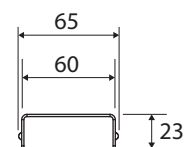

Mřížka pro odtokový žlab 700 mm, LINE

Grate for shower drain 700 mm, LINE

Rost aus Edelstahl 700 mm, LINE

254657435

náhradní díl k / spare part for / Ersatzteil für: 254653031, 254653131, 254653231

Parametry / Features / Eigenschaften

| | |
|---------------------------------------|--|
| šířka / width / Breite: | 695 mm |
| výška / height / Höhe: | 23 mm |
| hloubka / depth / Tiefe: | 65 mm |
| materiál / material / Material: | nerez, plast / stainless steel, plastic/Edelstahl, Plastik |
| povrch. úprava / finish / Oberfläche: | brus / brushed / gebürstet |