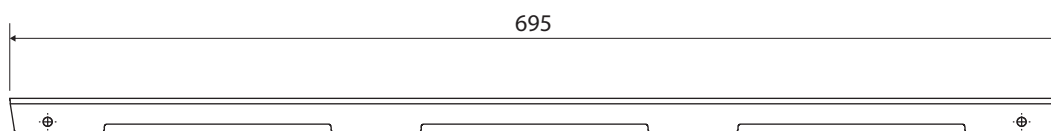

Mřížka pro odtokový žlab 700 mm, LINE

Grate for shower drain 700 mm, LINE

Rost aus Edelstahl 700 mm, LINE

254657435

náhradní díl k / spare part for / Ersatzteil für: 254653031, 254653131, 254653231

Parametry / Features / Eigenschaften

| | |
|---------------------------------------|--|
| šířka / width / Breite: | 695 mm |
| výška / height / Höhe: | 23 mm |
| hloubka / depth / Tiefe: | 65 mm |
| materiál / material / Material: | nerez, plast / stainless steel, plastic/Edelstahl, Plastik |
| povrch. úprava / finish / Oberfläche: | brus / brushed / gebürstet |