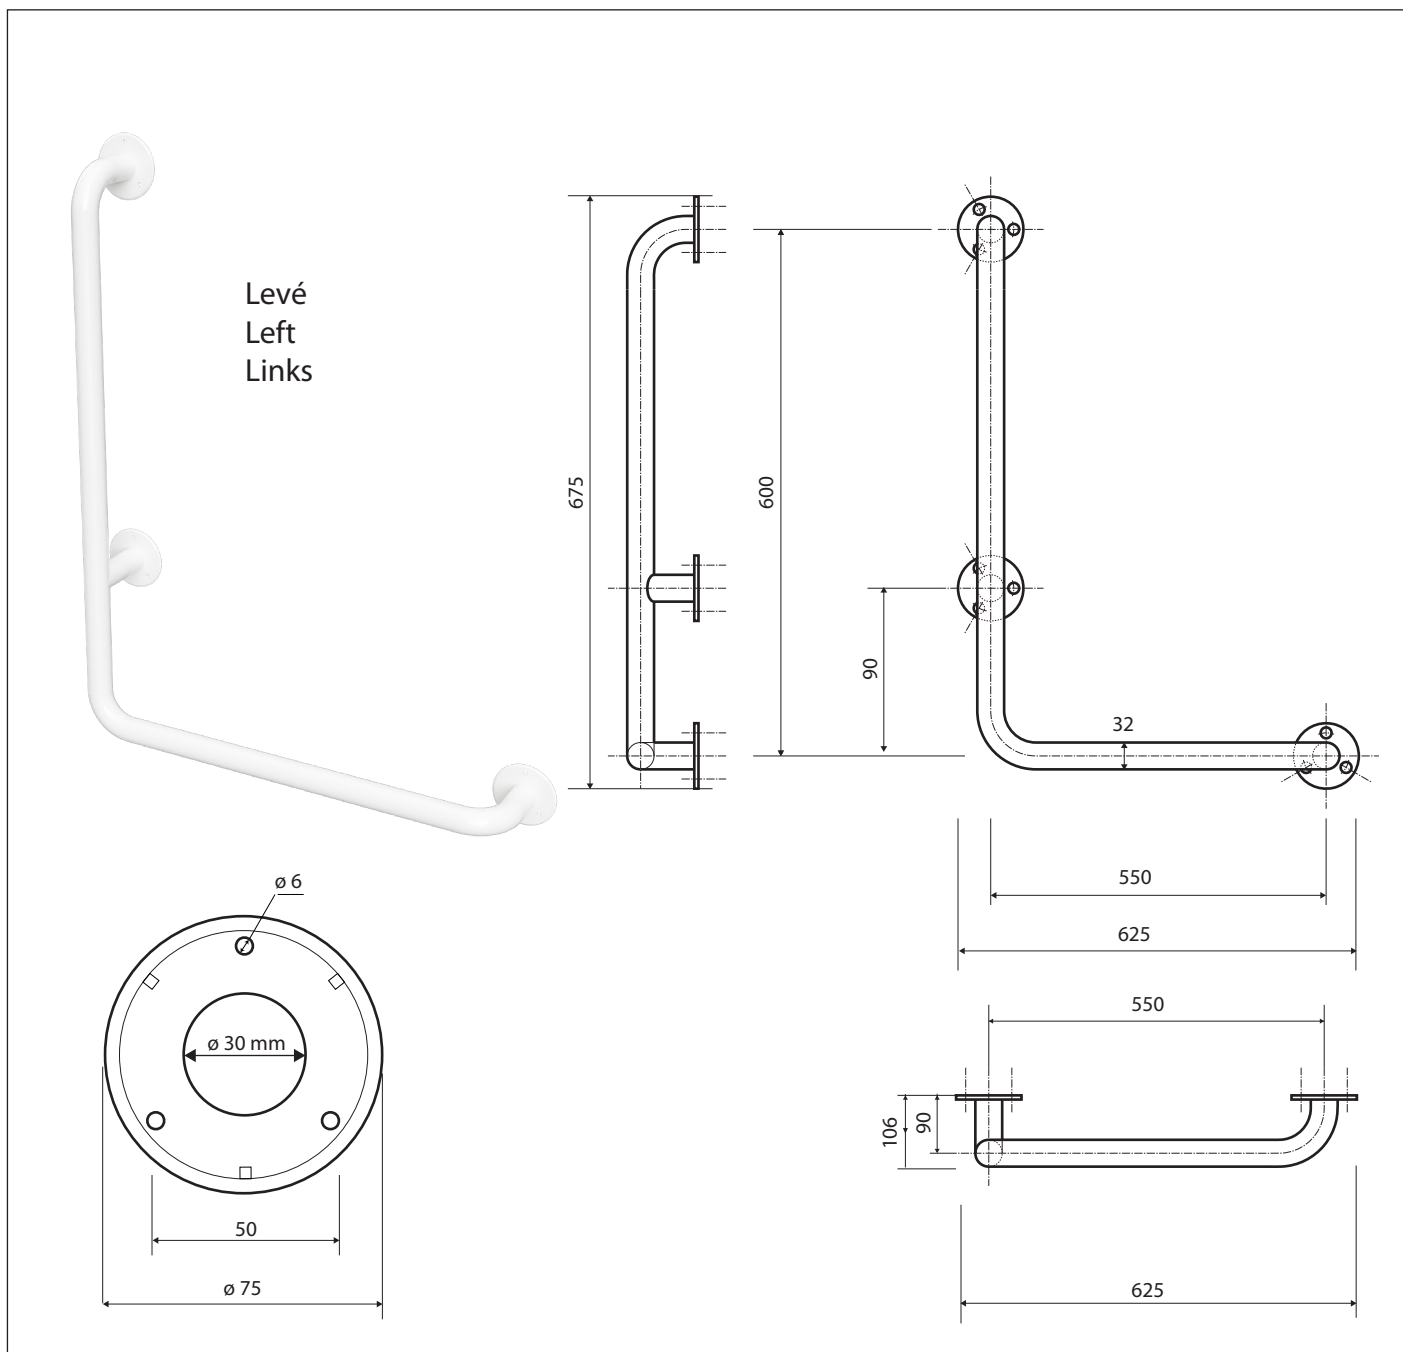

**Madlo, 680 mm, ve tvaru L, levé, bez krytky, bílá**  
**Grab bar, 680 mm, L-shape, left, without cover, white**  
**Winkelgriff, 680 mm, links, ohne Abdeckung, weiß**

**301112074**

### Parametry / Features / Eigenschaften

šířka / width / Breite:	625 mm
výška / height / Höhe:	675 mm
hloubka / depth / Tiefe:	106 mm
nosnost / load capacity / Ladekapazität:	150 kg
materiál / material / Material:	Fe
povrch. úprava / finish / Oberfläche:	komaxit bílý / comaxit white / Komaxit weiß
záruka / warranty / Garantie:	2 roky / 2 years / 2 Jahre

*Certifikováno na nosnost 150 kg. Výrobce neručí za způsob montáže ani za únosnost stavebního podkladu.*

*Certified for a load capacity of 150 kg. The manufacturer is not responsible for the method of installation or the load-bearing capacity of the wall substrate.*