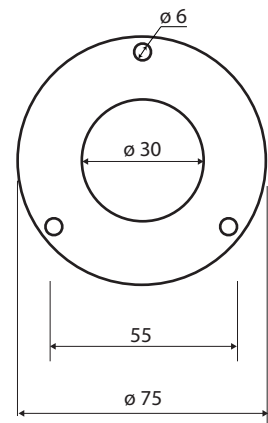

Madlo, 400 mm, bez krytky, bílá
Grab bar, 400 mm, without cover, white
Wannengriff, 400 mm, ohne Abdeckung, weiß

301100404

Parametry / Features / Eigenschaften

| | |
|--|-----------------------------|
| šířka / width / Breite: | 475 mm |
| výška / height / Höhe: | 75 mm |
| hloubka / depth / Tiefe: | 106 mm |
| nosnost / load capacity / Ladekapazität: | 150 kg |
| materiál / material / Material: | Fe |
| povrch. úprava / finish / Oberfläche: | komaxit / comaxit / Komaxit |
| barva / color / Farbe: | bílá / white / weiß |
| záruka / warranty / Garantie: | 2 roky / 2 years / 2 Jahre |