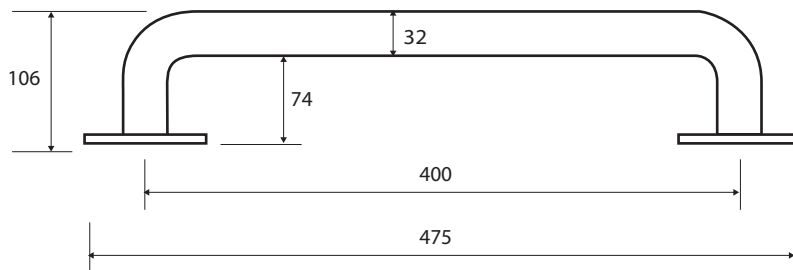

Madlo, 400 mm, bez krytky, bílá
Grab bar, 400 mm, without cover, white
Wannengriff, 400 mm, ohne Abdeckung, weiß

301100404

Parametry / Features / Eigenschaften

| | |
|--|-----------------------------|
| šířka / width / Breite: | 475 mm |
| výška / height / Höhe: | 75 mm |
| hloubka / depth / Tiefe: | 106 mm |
| nosnost / load capacity / Ladekapazität: | 150 kg |
| materiál / material / Material: | Fe |
| povrch. úprava / finish / Oberfläche: | komaxit / comaxit / Komaxit |
| barva / color / Farbe: | bílá / white / weiß |
| záruka / warranty / Garantie: | 2 roky / 2 years / 2 Jahre |

Certifikováno na nosnost 150 kg. Výrobce neručí za způsob montáže ani za únosnost stavebního podkladu.

Certified for a load capacity of 150 kg. The manufacturer is not responsible for the method of installation or the load-bearing capacity of the wall substrate.

Das Produkt ist für eine Belastbarkeit von 150 kg zertifiziert. Der Hersteller übernimmt keine Haftung für die Art und Weise der Montage oder die Tragfähigkeit des baulichen Untergrunds.