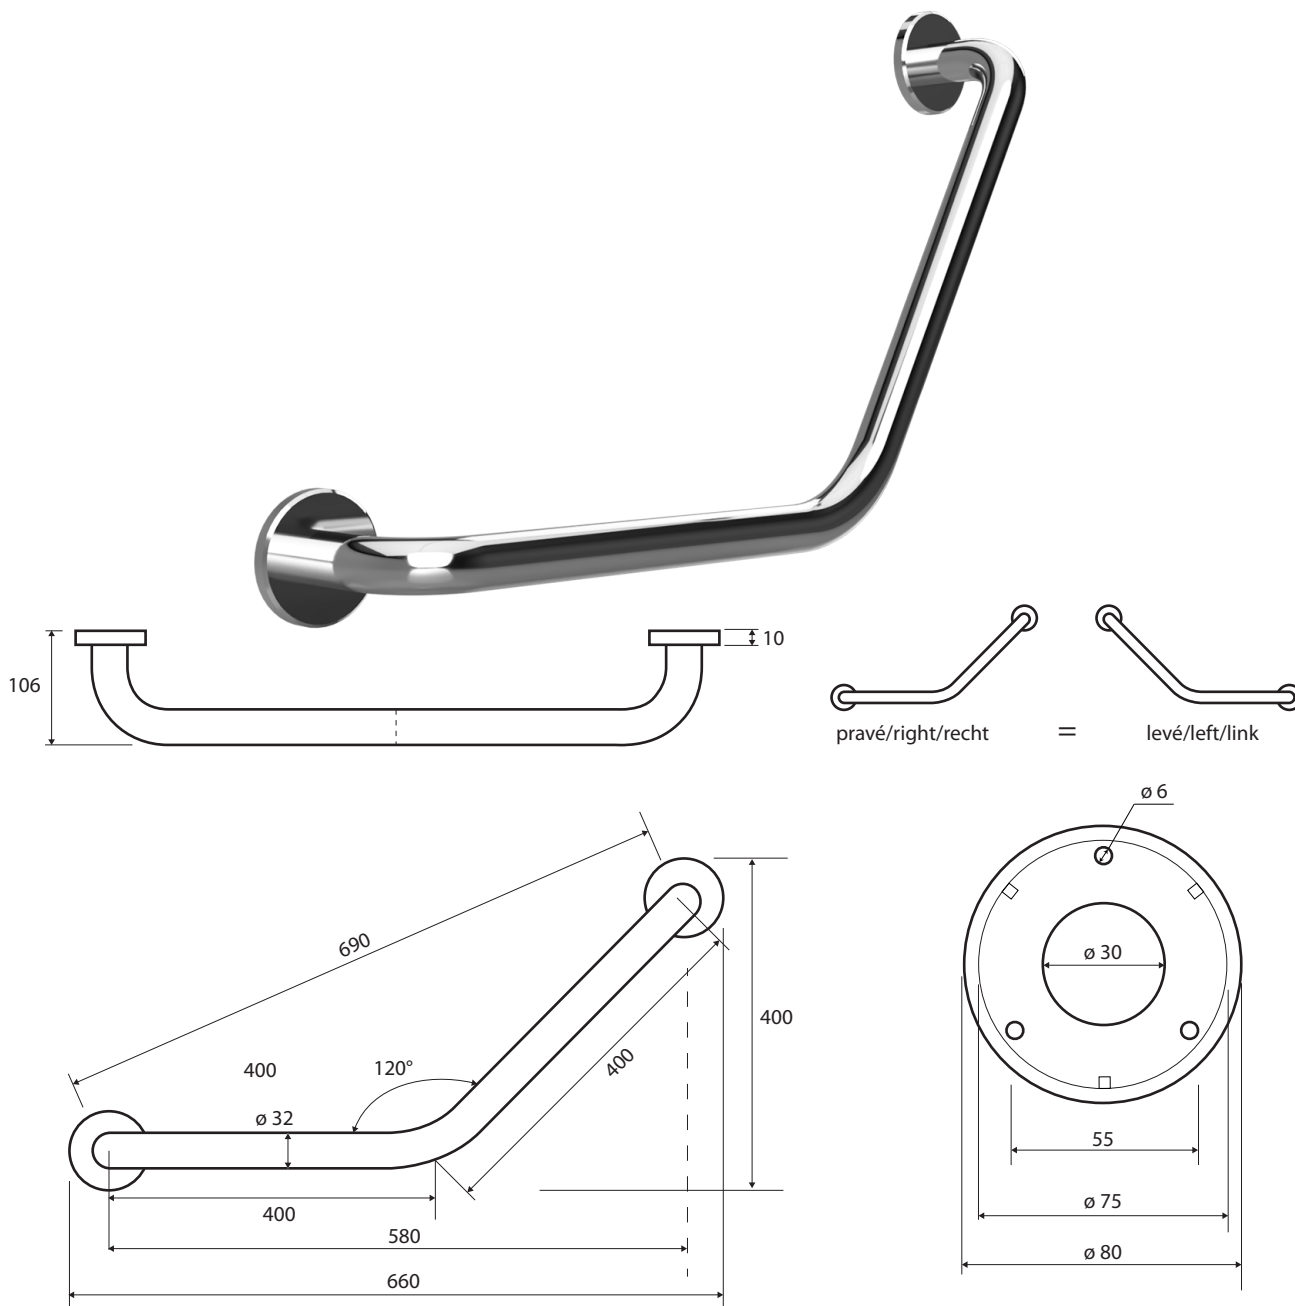

**HELP: Madlo, úhlové 120°, s krytkou, nerez, lesk**  
**Grab bar, angular 120°, with cover, stainless steel, polished**  
**Winkelgriff 120°, mit Abdeckung, Edelstahl, poliert**

**301102011**

### Parametry / Features / Eigenschaften

šířka / width / Breite:	660 mm
výška / height / Höhe:	400 mm
hloubka / depth / Tiefe:	106 mm
nosnost / load capacity / Ladekapazität:	150 kg
materiál / material / Material:	nerez / stainless steel / rostfrei
povrch. úprava / finish / Oberfläche:	lesk / polished / poliert
záruka / warranty / Garantie:	6 let / 6 years / 6 Jahre
skryté kotvení / Secret Fix / Geheimnis Fix	