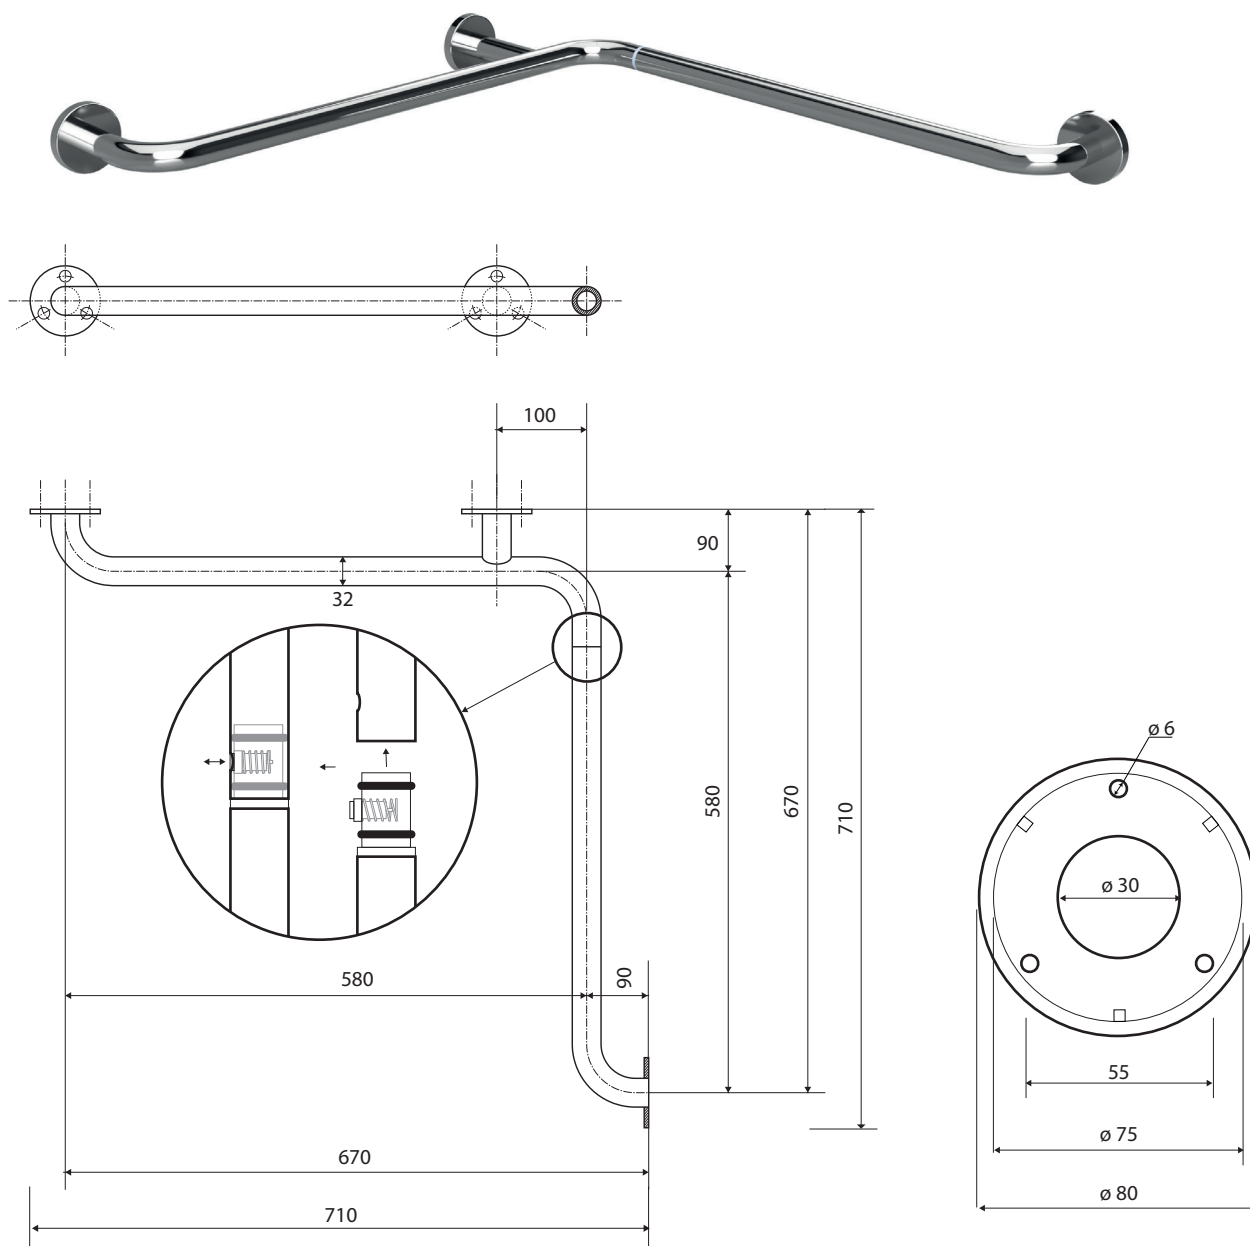

Madlo, rohové, skládané, s krytkou, nerez, lesk
Grab bar, corner, folding, with cover, stainless steel, polished
Duschhandlauf, klappbar, mit Abdeckung, Edelstahl, poliert

301153031

Parametry / Features / Eigenschaften

šířka / width / Breite:	710 mm
výška / height / Höhe:	80 mm
hloubka / depth / Tiefe:	710 mm
nosnost / load capacity / Ladekapazität:	150 kg
materiál / material / Material:	nerez / stainless steel / rostfrei
povrch, úprava / finish / Oberfläche:	lesk / polished / poliert
záruka / warranty / Garantie:	6 let / 6 years / 6 Jahre
skryté kotvení / Secret Fix / Geheimnis Fix	

Certifikováno na nosnost 150 kg. Výrobce neručí za způsob montáže ani za únosnost stavebního podkladu.

Certified for a load capacity of 150 kg. The manufacturer is not responsible for the method of installation or the load-bearing capacity of the wall substrate.