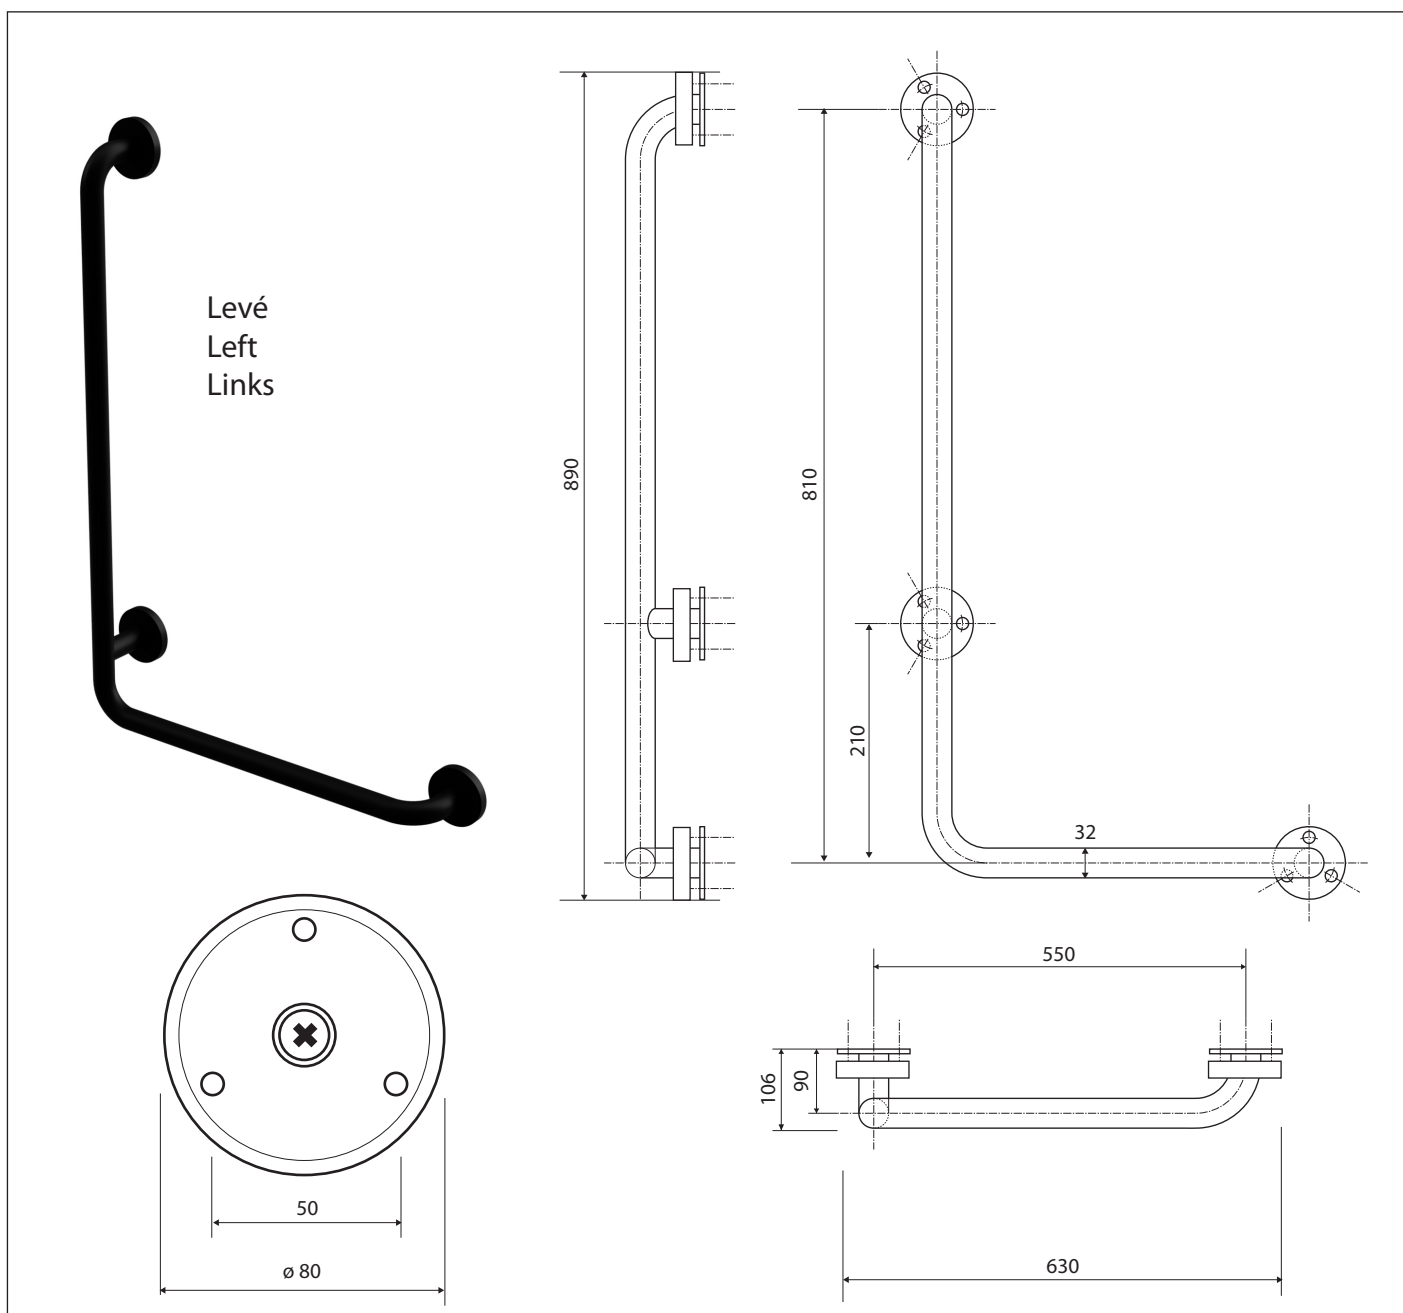

Madlo, 890 mm, ve tvaru L, levé, s krytky, černá
Grab bar, 890 mm, L-shape, left, with cover, black
Winkelgriff, 890 mm, links, mit Abdeckung, schwarz

301112040

Parametry / Features / Eigenschaften

šířka / width / Breite:	630 mm
výška / height / Höhe:	890 mm
hloubka / depth / Tiefe:	110 mm
nosnost / load capacity / Ladekapazität:	150 kg
materiál / material / Material:	Fe
povrch. úprava / finish / Oberfläche:	komaxit / comaxit / Komaxit
barva / color / Farbe:	černá / black / Schwarz
záruka / warranty / Garantie:	2 roky / 2 years / 2 Jahre
skryté kotvení / Secret Fix / Geheimnis Fix	

Certifikováno na nosnost 150 kg. Výrobce neručí za způsob montáže ani za únosnost stavebního podkladu.

Certified for a load capacity of 150 kg. The manufacturer is not responsible for the method of installation or the load-bearing capacity of the wall substrate.

Das Produkt ist für eine Belastbarkeit von 150 kg zertifiziert. Der Hersteller übernimmt keine Haftung für die Art und Weise der Montage oder die Tragfähigkeit des baulichen Untergrunds.