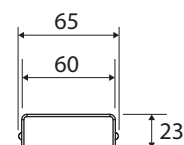

Mřížka pro odtokový žlab 700 mm, KARE

Grate for shower drain 700 mm, KARE

Rost aus Edelstahl 700 mm, KARE

254657035

náhradní díl k / spare part for / Ersatzteil für: 254653031, 254653131, 254653231

### Parametry / Features / Eigenschaften

šířka / width / Breite:	695 mm
výška / height / Höhe:	23 mm
hloubka / depth / Tiefe:	65 mm
materiál / material / Material:	nerez, plast / stainless steel, plastic/Edelstahl, Plastik
povrch. úprava / finish / Oberfläche:	brus / brushed / gebürstet