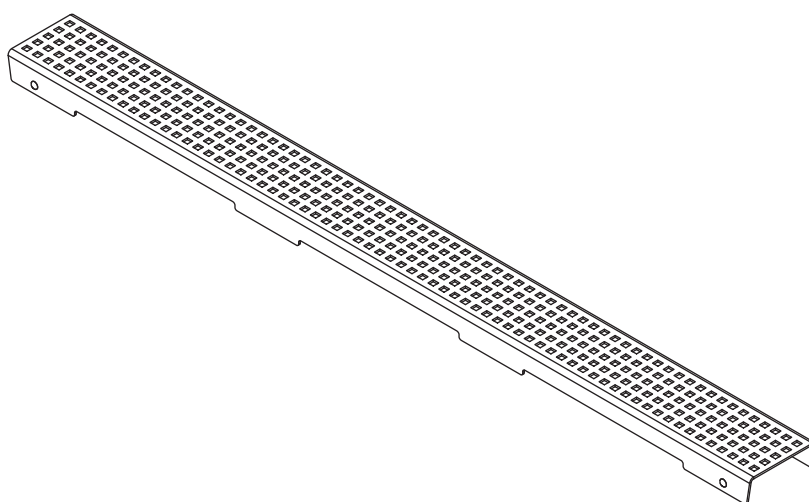

Mřížka pro odtokový žlab 700 mm, KARE

Grate for shower drain 700 mm, KARE

Rost aus Edelstahl 700 mm, KARE

254657035

náhradní díl k / spare part for / Ersatzteil für: 254653031, 254653131, 254653231

### Parametry / Features / Eigenschaften

šířka / width / Breite:	695 mm
výška / height / Höhe:	23 mm
hloubka / depth / Tiefe:	65 mm
materiál / material / Material:	nerez, plast / stainless steel, plastic/Edelstahl, Plastik
povrch. úprava / finish / Oberfläche:	brus / brushed / gebürstet