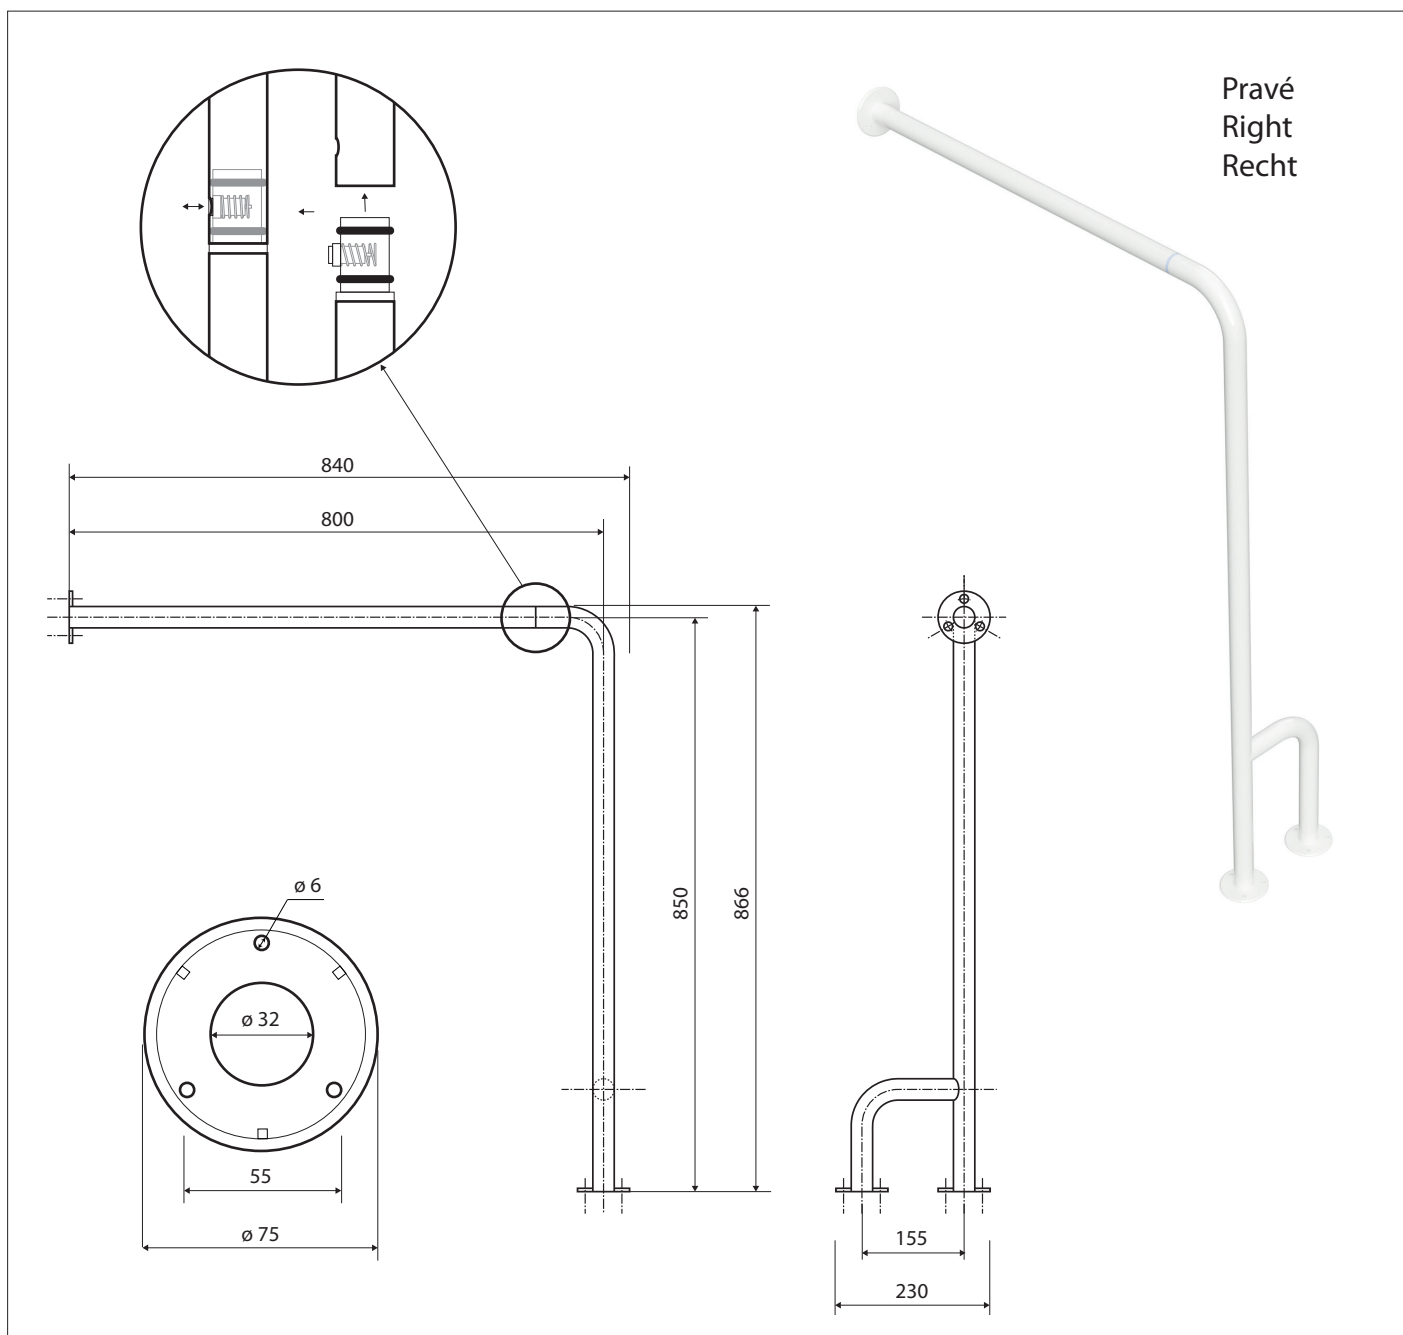

Madlo, s dvojitým kotvením do země, pravé, skládané, bez krytky, bílá
Grab bar, with double floor mounting, right, folding, without cover, white

301153144

Winkelgriff mit doppelter Bodenmontage steckbar / zerlegt, rechts, klappbar, ohne Abdeckung, weiß

Parametry / Features / Eigenschaften

šířka / width / Breite:	225 mm
výška / height / Höhe:	866 mm
hloubka / depth / Tiefe:	840 mm
nosnost / load capacity / Ladekapazität:	150 kg
materiál / material / Material:	Fe
povrch. úprava / finish / Oberfläche:	komaxit / comaxit / Komaxit
barva / color / Farbe:	bílá / white / weiß
záruka / warranty / Garantie:	2 roky / 2 years / 2 Jahre

Certifikováno na nosnost 150 kg. Výrobce neručí za způsob montáže ani za únosnost stavebního podkladu.

Certified for a load capacity of 150 kg. The manufacturer is not responsible for the method of installation or the load-bearing capacity of the wall substrate.