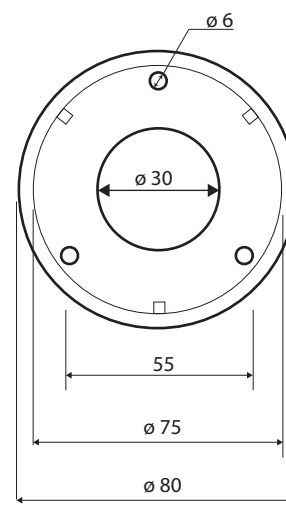

Madlo, 300 mm, s krytkou, nerez, lesk

301100301

Grab bar, 300 mm, with cover, stainless steel, polished

Wannengriff, 300 mm, mit Abdeckung, Edelstahl, poliert

Parametry / Features / Eigenschaften

šířka / width / Breite:	380 mm
výška / height / Höhe:	80 mm
hloubka / depth / Tiefe:	106 mm
nosnost / load capacity / Ladekapazität:	150 kg
materiál / material / Material:	nerez / stainless steel / rostfrei
povrch. úprava / finish / Oberfläche:	lesk / polished / polier
záruka / warranty / Garantie:	6 let / 6 years / 6 Jahre
skryté kotvení / Secret Fix / Geheimnis Fix	