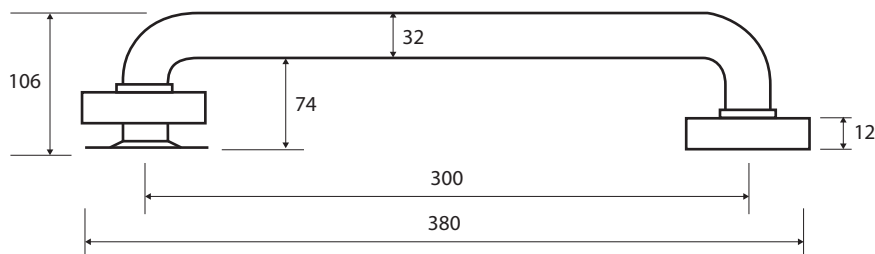

Madlo, 300 mm, s krytkou, nerez, lesk

301100301

Grab bar, 300 mm, with cover, stainless steel, polished

Wannengriff, 300 mm, mit Abdeckung, Edelstahl, poliert

Parametry / Features / Eigenschaften

šířka / width / Breite:	380 mm
výška / height / Höhe:	80 mm
hloubka / depth / Tiefe:	106 mm
nosnost / load capacity / Ladekapazität:	150 kg
materiál / material / Material:	nerez / stainless steel / rostfrei
povrch. úprava / finish / Oberfläche:	lesk / polished / polier
záruka / warranty / Garantie:	6 let / 6 years / 6 Jahre
skryté kotvení / Secret Fix / Geheimnis Fix	

Certifikováno na nosnost 150 kg. Výrobce neručí za způsob montáže ani za únosnost stavebního podkladu.

Certified for a load capacity of 150 kg. The manufacturer is not responsible for the method of installation or the load-bearing capacity of the wall substrate.

Das Produkt ist für eine Belastbarkeit von 150 kg zertifiziert. Der Hersteller übernimmt keine Haftung für die Art und Weise der Montage oder die Tragfähigkeit des baulichen Untergrunds.