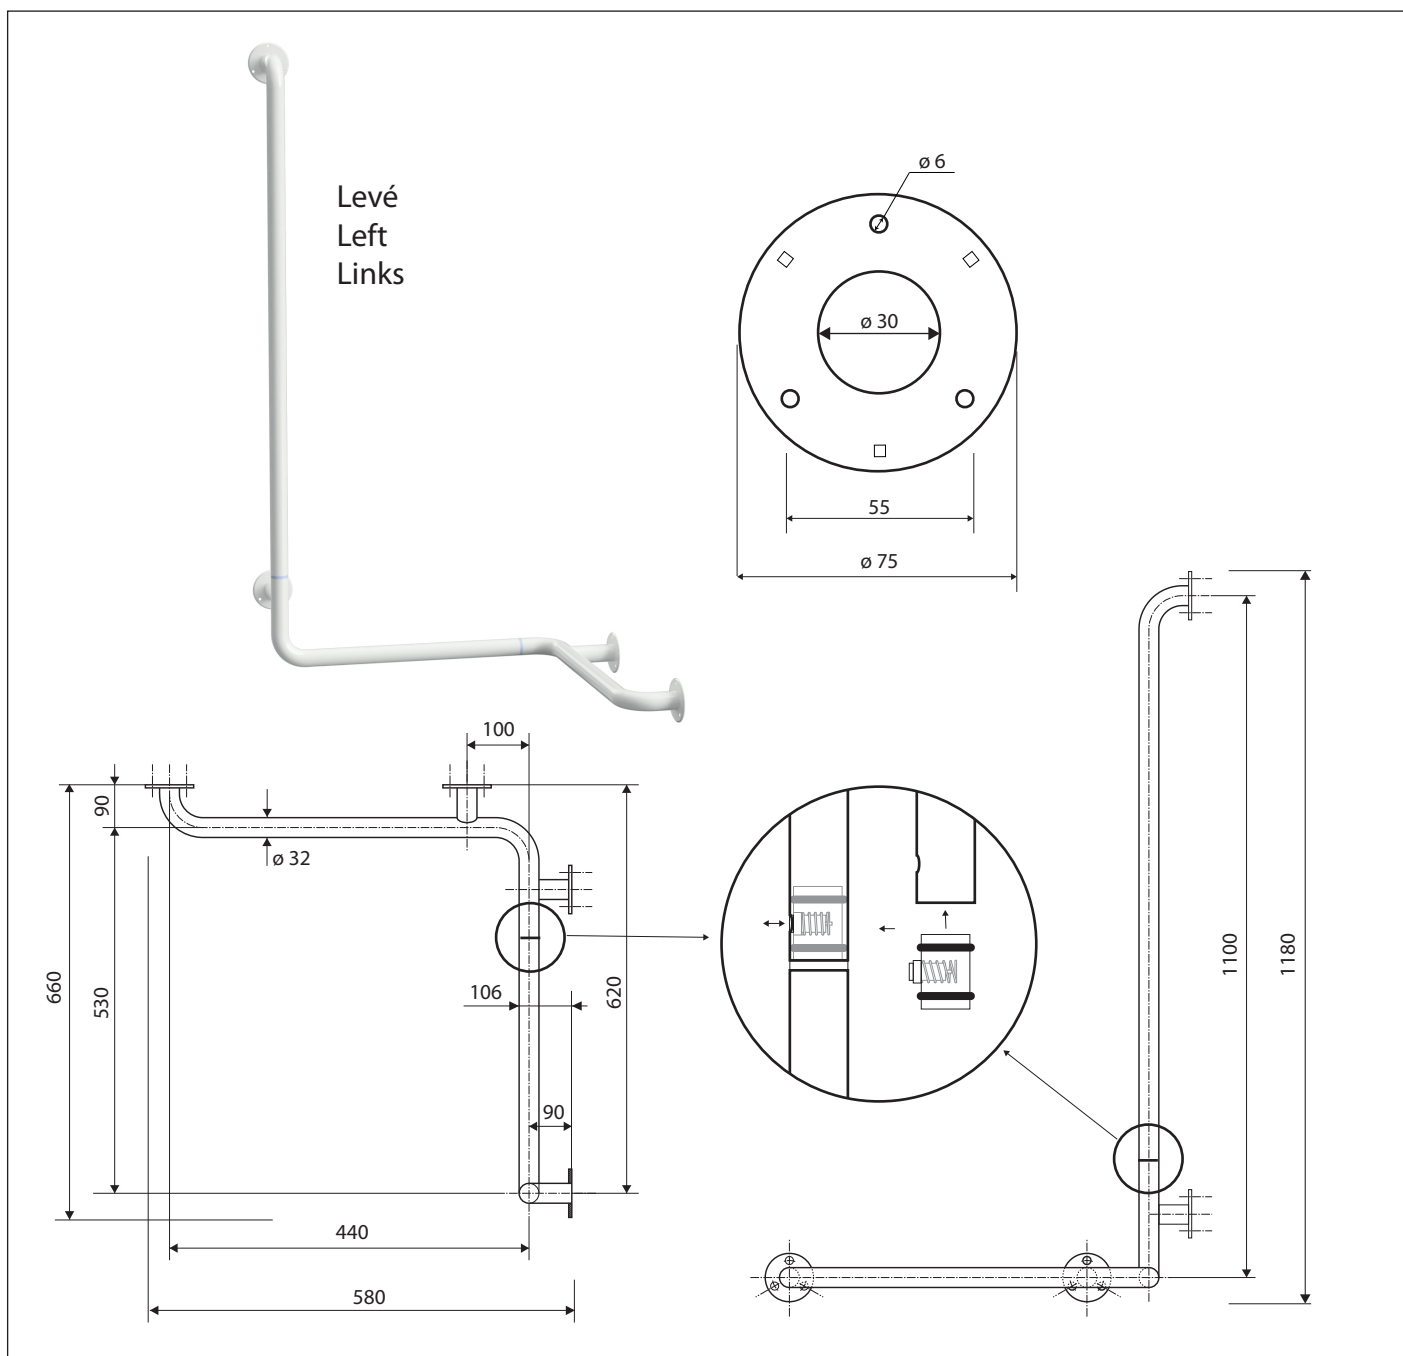

**Madlo, ve tvaru L, rohové, levé, skládané, bez krytky, bílá**  
**Grab bar, L-shape, corner, left, folding, without cover, white**  
**Winkelgriff Eck, links, klappbar, ohne Abdeckung, weiß**

**301154024**

**Parametry / Features / Eigenschaften**

šířka / width / Breite:	660 mm
výška / height / Höhe:	1180 mm
hloubka / depth / Tiefe:	106 mm
nosnost / load capacity / Ladekapazität:	150 kg
materiál / material / Material:	Fe
povrch. úprava / finish /:	komaxit / comaxit / Komaxit
barva / color / Farbe:	bílá / white / weiß
záruka / warranty / Garantie:	2 roky / 2 years / 2 Jahre

*Certifikováno na nosnost 150 kg. Výrobce neručí za způsob montáže ani za únosnost stavebního podkladu.*

*Certified for a load capacity of 150 kg. The manufacturer is not responsible for the method of installation or the load-bearing capacity of the wall substrate.*