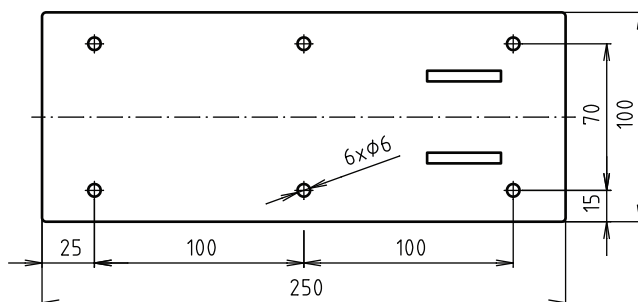

Madlo, 850 mm, ve tvaru U, sklopné, bez krytky, bílá
Grab bar, 850 mm, U-shape, folding, without cover, white
Stützklappgriff, 850 mm, U-Form, ohne Abdeckung, weiß

301606324

brzda / brake / Bremse:

Parametry / Features / Eigenschaften

šířka / width / Breite:	100 mm
výška / height / Höhe:	250 mm
hloubka / depth / Tiefe:	866 mm
nosnost / load capacity / Ladekapazität:	150 kg
materiál / material / Material:	Fe
povrch. úprava / finish / Oberfläche:	komaxit / comaxit / Komaxit
barva / color / Farbe:	bílá / white / weiß
brzda / brake / Bremse:	nerez / stainless steel / rostfrei
záruka / warranty / Garantie:	2 roky / 2 years / 2 Jahre

Certifikováno na nosnost 150 kg. Výrobce neručí za způsob montáže ani za únosnost stavebního podkladu.

Certified for a load capacity of 150 kg. The manufacturer is not responsible for the method of installation or the load-bearing capacity of the wall substrate.