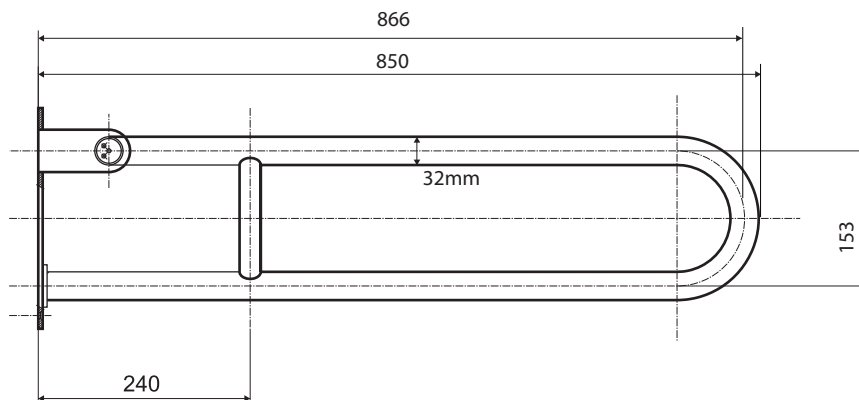

Madlo, 850 mm, ve tvaru U, sklopné, bez krytky, bílá
Grab bar, 850 mm, U-shape, folding, without cover, white
Stützklappgriff, 850 mm, U-Form, ohne Abdeckung, weiß

301606324

brzda / brake / Bremse:

Parametry / Features / Eigenschaften

šířka / width / Breite:	100 mm
výška / height / Höhe:	250 mm
hloubka / depth / Tiefe:	866 mm
nosnost / load capacity / Ladekapazität:	150 kg
materiál / material / Material:	Fe
povrch. úprava / finish / Oberfläche:	komaxit / comaxit / Komaxit
barva / color / Farbe:	bílá / white / weiß
brzda / brake / Bremse:	nerez / stainless steel / rostfrei
záruka / warranty / Garantie:	2 roky / 2 years / 2 Jahre

Certifikováno na nosnost 150 kg. Výrobce neručí za způsob montáže ani za únosnost stavebního podkladu.

Certified for a load capacity of 150 kg. The manufacturer is not responsible for the method of installation or the load-bearing capacity of the wall substrate.