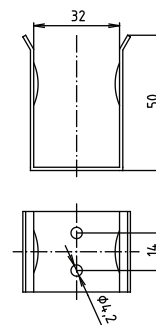

Madlo, 850 mm, ve tvaru U, sklopné, bez krytky, bílá
Grab bar, 850 mm, U-shape, folding, without cover, white
Stützklappgriff, 850 mm, U-Form, ohne Abdeckung, weiß

301606324

brzda / brake / Bremse:

Parametry / Features / Eigenschaften

šířka / width / Breite:	100 mm
výška / height / Höhe:	250 mm
hloubka / depth / Tiefe:	866 mm
nosnost / load capacity / Ladekapazität:	150 kg
materiál / material / Material:	Fe
povrch. úprava / finish / Oberfläche:	komaxit / comaxit / Komaxit
barva / color / Farbe:	bílá / white / weiß
brzda / brake / Bremse:	nerez / stainless steel / rostfrei
záruka / warranty / Garantie:	2 roky / 2 years / 2 Jahre