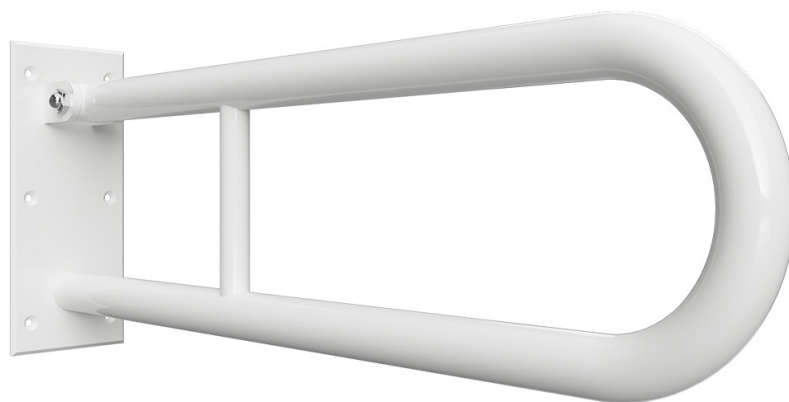

Madlo, 850 mm, ve tvaru U, sklopné, bez krytky, bílá
Grab bar, 850 mm, U-shape, folding, without cover, white
Stützklappgriff, 850 mm, U-Form, ohne Abdeckung, weiß

301606324

brzda / brake / Bremse:

Parametry / Features / Eigenschaften

šířka / width / Breite:	100 mm
výška / height / Höhe:	250 mm
hloubka / depth / Tiefe:	866 mm
nosnost / load capacity / Ladekapazität:	150 kg
materiál / material / Material:	Fe
povrch. úprava / finish / Oberfläche:	komaxit / comaxit / Komaxit
barva / color / Farbe:	bílá / white / weiß
brzda / brake / Bremse:	nerez / stainless steel / rostfrei
záruka / warranty / Garantie:	2 roky / 2 years / 2 Jahre