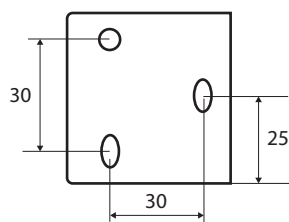

**Výklopné zrcadlo, 400 x 600 mm, černé**  
**Tilting mirror, 400 x 600 mm, black**  
**Kippspiegel, 400 x 600 mm, schwarz**

**301401030**

### Parametry / Features / Eigenschaften

šířka / width / Breite:	400 mm
výška / height / Höhe:	600 mm
hloubka / depth / Tiefe:	120 mm
materiál / material / Material:	ocel / steel / Stahl
povrch. úprava / finish / Oberfläche:	komaxit / comaxit / Komaxit
barva / color / Farbe:	černá / black / Schwarz
instalace / installation / Installasjon:	na výšku nebo na šířku / vertical or horizontal / vertikal oder horizontal
záruka / warranty / Garantie:	2 roky / 2 years / 2 Jahre