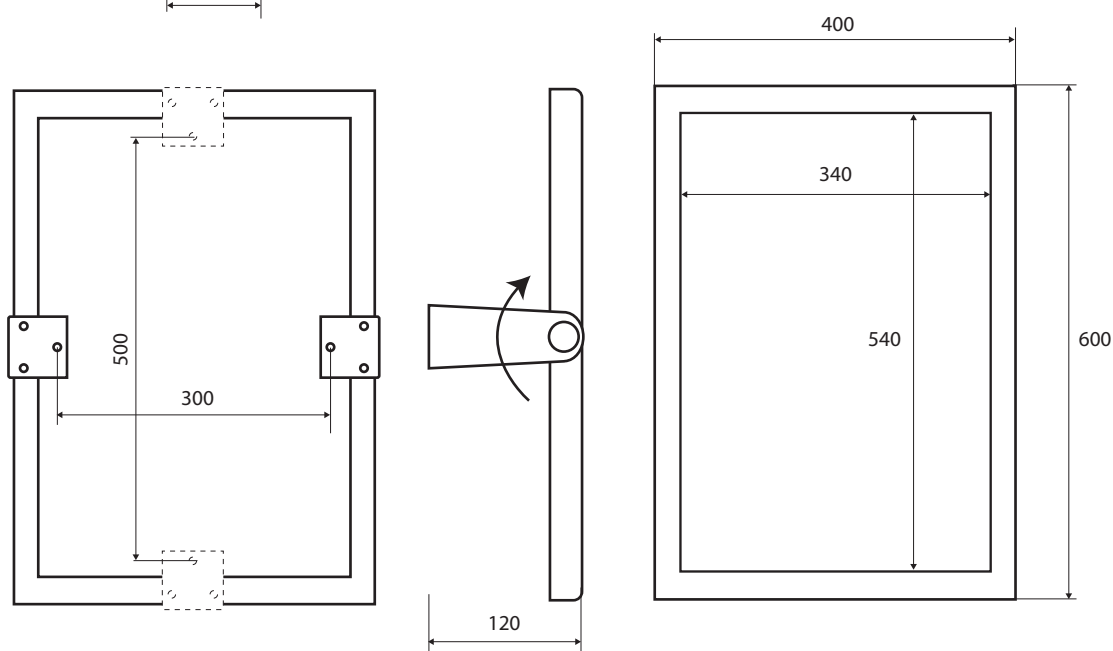

**Výklopné zrcadlo, 400 x 600 mm, černé**  
**Tilting mirror, 400 x 600 mm, black**  
**Kippspiegel, 400 x 600 mm, schwarz**

**301401030**

### Parametry / Features / Eigenschaften

šířka / width / Breite:	400 mm
výška / height / Höhe:	600 mm
hloubka / depth / Tiefe:	120 mm
materiál / material / Material:	ocel / steel / Stahl
povrch. úprava / finish / Oberfläche:	komaxit / comaxit / Komaxit
barva / color / Farbe:	černá / black / Schwarz
instalace / installation / Installasjon:	na výšku nebo na šířku / vertical or horizontal / vertikal oder horizontal
záruka / warranty / Garantie:	2 roky / 2 years / 2 Jahre