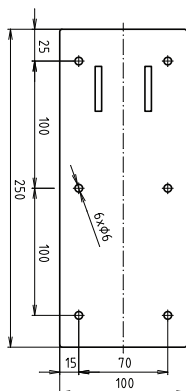

Madlo, 750 mm, ve tvaru U, sklopné, s opěrnou nohou, s držákem TP, bez krytky, bílá

301406304N

Grab bar, 750 mm, U-shaped, folding, with support leg and TP holder, without cover, white

Stützklappgriff, 750 mm, U-Form mit Bodenstütze und Toilettenpapierhalter, ohne Abdeckung, weiß

### Parametry / Features / Eigenschaften

šířka / width / Breite:	100 mm
výška / height / Höhe:	800 mm
hloubka / depth / Tiefe:	766 mm
nosnost / load capacity / Ladekapazität:	150 kg
povrch. úprava / finish / Oberfläche:	komaxit / comaxit / Komaxit
barva / color / Farbe:	bílá / white / weiß
záruka / warranty / Garantie:	2 roky / 2 years / 2 Jahre
brzda / brake / Bremse:	nerez / stainless steel / rostfrei