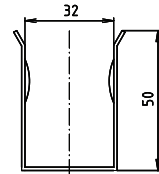

Madlo, 750 mm, ve tvaru U, sklopné, s opěrnou nohou, s držákem TP, bez krytky, bílá

301406304N

Grab bar, 750 mm, U-shaped, folding, with support leg and TP holder, without cover, white

Stützklappgriff, 750 mm, U-Form mit Bodenstütze und Toilettenpapierhalter, ohne Abdeckung, weiß

### Parametry / Features / Eigenschaften

šířka / width / Breite:	100 mm
výška / height / Höhe:	800 mm
hloubka / depth / Tiefe:	766 mm
nosnost / load capacity / Ladekapazität:	150 kg
povrch. úprava / finish / Oberfläche:	komaxit / comaxit / Komaxit
barva / color / Farbe:	bílá / white / weiß
záruka / warranty / Garantie:	2 roky / 2 years / 2 Jahre
brzda / brake / Bremse:	nerez / stainless steel / rostfrei