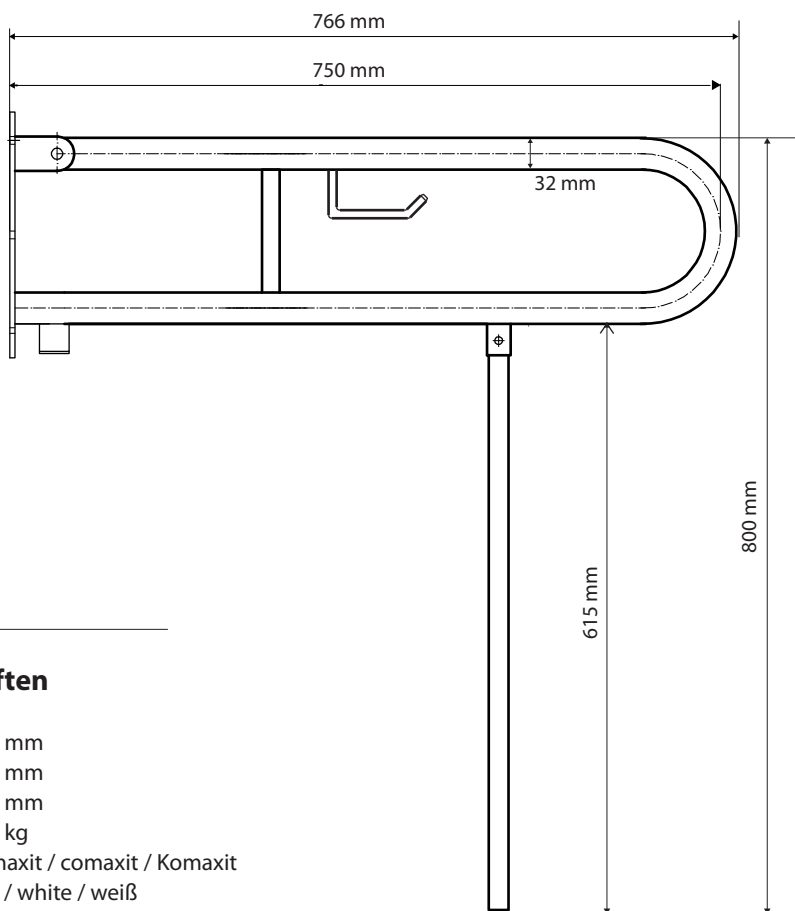

Madlo, 750 mm, ve tvaru U, sklopné, s opěrnou nohou, s držákem TP, bez krytky, bílá

301406304N

Grab bar, 750 mm, U-shaped, folding, with support leg and TP holder, without cover, white

Stützklappgriff, 750 mm, U-Form mit Bodenstütze und Toilettenpapierhalter, ohne Abdeckung, weiß

### Parametry / Features / Eigenschaften

šířka / width / Breite:	100 mm
výška / height / Höhe:	800 mm
hloubka / depth / Tiefe:	766 mm
nosnost / load capacity / Ladekapazität:	150 kg
povrch. úprava / finish / Oberfläche:	komaxit / comaxit / Komaxit
barva / color / Farbe:	bílá / white / weiß
záruka / warranty / Garantie:	2 roky / 2 years / 2 Jahre
brzda / brake / Bremse:	nerez / stainless steel / rostfrei