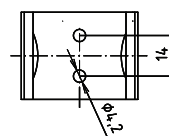

### Parametry / Features / Eigenschaften

šířka / width / Breite:	100 mm
výška / height / Höhe:	800 mm
hloubka / depth / Tiefe:	766 mm
nosnost / load capacity / Ladekapazität:	150 kg
povrch. úprava / finish / Oberfläche:	komaxit / comaxit / Komaxit
barva / color / Farbe:	bílá / white / weiß
záruka / warranty / Garantie:	2 roky / 2 years / 2 Jahre
brzda / brake / Bremse:	nerez / stainless steel / rostfrei