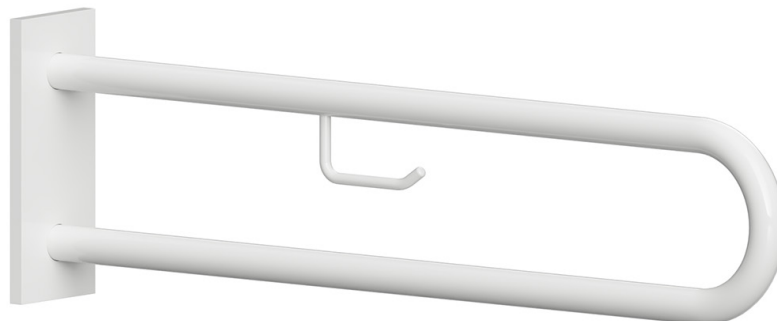

Madlo, 750 mm, ve tvaru U, s držákem TP, s krytkou, bílá
Grab bar, 750 mm, U-shape, with TP holder, with cover, white
Stützgriff, 750 mm, U-Form mit Toilettenpapierhalter, mit Abdeckung, weiß

301807303

Parametry / Features / Eigenschaften

šířka / width / Breite:	100 mm
výška / height / Höhe:	250 mm
hloubka / depth / Tiefe:	766 mm
nosnost / load capacity / Ladekapazität:	150 kg
materiál / material / Material:	Fe
povrch, úprava / finish / Oberfläche:	komaxit / comaxit / Komaxit
barva / color / Farbe:	bílá / white / weiß
záruka / warranty / Garantie:	2 roky / 2 years / 2 Jahre
skryté kotvení / Secret Fix / Geheimnis Fix	