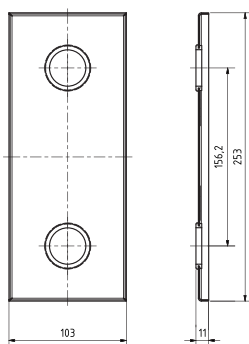

Madlo, 750 mm, ve tvaru U, s držákem TP, s krytkou, bílá
Grab bar, 750 mm, U-shape, with TP holder, with cover, white
Stützgriff, 750 mm, U-Form mit Toilettenpapierhalter, mit Abdeckung, weiß

301807303

Parametry / Features / Eigenschaften

šířka / width / Breite:	100 mm
výška / height / Höhe:	250 mm
hloubka / depth / Tiefe:	766 mm
nosnost / load capacity / Ladekapazität:	150 kg
materiál / material / Material:	Fe
povrch, úprava / finish / Oberfläche:	komaxit / comaxit / Komaxit
barva / color / Farbe:	bílá / white / weiß
záruka / warranty / Garantie:	2 roky / 2 years / 2 Jahre
skryté kotvení / Secret Fix / Geheimnis Fix	

Certifikováno na nosnost 150 kg. Výrobce neručí za způsob montáže ani za únosnost stavebního podkladu.

Certified for a load capacity of 150 kg. The manufacturer is not responsible for the method of installation or the load-bearing capacity of the wall substrate.