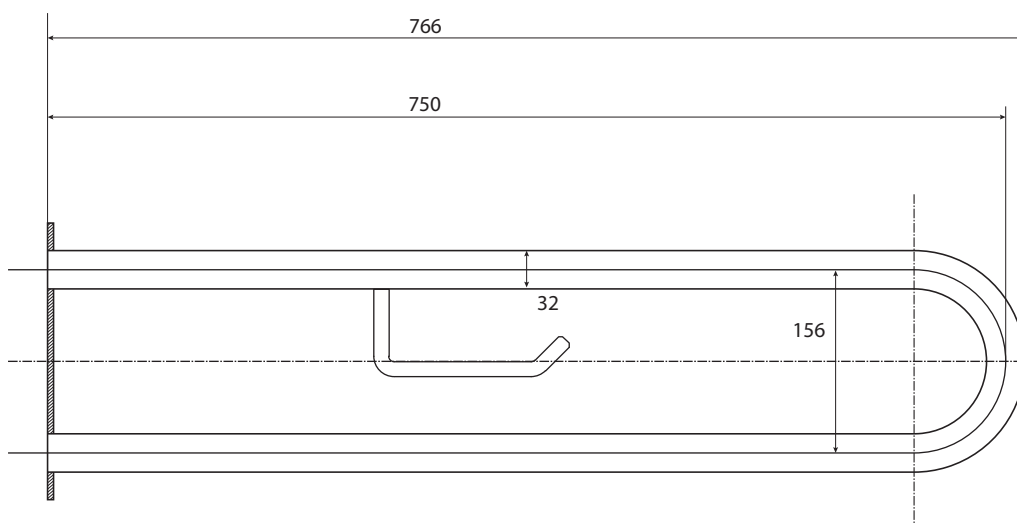

Madlo, 750 mm, ve tvaru U, s držákem TP, s krytkou, bílá
Grab bar, 750 mm, U-shape, with TP holder, with cover, white
Stützgriff, 750 mm, U-Form mit Toilettenpapierhalter, mit Abdeckung, weiß

301807303

Parametry / Features / Eigenschaften

šířka / width / Breite:	100 mm
výška / height / Höhe:	250 mm
hloubka / depth / Tiefe:	766 mm
nosnost / load capacity / Ladekapazität:	150 kg
materiál / material / Material:	Fe
povrch, úprava / finish / Oberfläche:	komaxit / comaxit / Komaxit
barva / color / Farbe:	bílá / white / weiß
záruka / warranty / Garantie:	2 roky / 2 years / 2 Jahre
skryté kotvení / Secret Fix / Geheimnis Fix	

Certifikováno na nosnost 150 kg. Výrobce neručí za způsob montáže ani za únosnost stavebního podkladu.

Certified for a load capacity of 150 kg. The manufacturer is not responsible for the method of installation or the load-bearing capacity of the wall substrate.