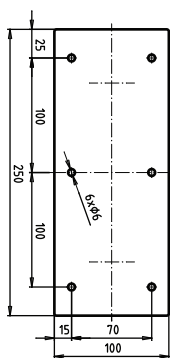

Madlo, 750 mm, ve tvaru U, s držákem TP, s krytkou, bílá
Grab bar, 750 mm, U-shape, with TP holder, with cover, white
Stützgriff, 750 mm, U-Form mit Toilettenpapierhalter, mit Abdeckung, weiß

301807303

Parametry / Features / Eigenschaften

šířka / width / Breite:	100 mm
výška / height / Höhe:	250 mm
hloubka / depth / Tiefe:	766 mm
nosnost / load capacity / Ladekapazität:	150 kg
materiál / material / Material:	Fe
povrch, úprava / finish / Oberfläche:	komaxit / comaxit / Komaxit
barva / color / Farbe:	bílá / white / weiß
záruka / warranty / Garantie:	2 roky / 2 years / 2 Jahre
skryté kotvení / Secret Fix / Geheimnis Fix	