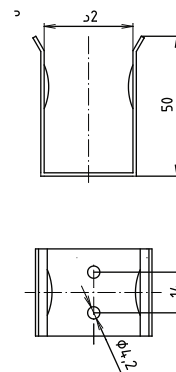

Madlo, 900 mm, ve tvaru U, s držákem TP, sklopné, s krytkou, nerez, mat

301407292

Grab bar, 900 mm, U-shape, with TP holder, folding, with cover, stainless steel, matt

Stützgriff, 900 mm, U-Form mit Toilettenpapierhalter, mit Abdeckung, Edelstahl, matt

brzda / brake / Bremse:

Parametry / Features / Eigenschaften

šířka / width / Breite:	103 mm
výška / height / Höhe:	253 mm
hloubka / depth / Tiefe:	916 mm
nosnost / load capacity / Ladekapazität:	150 kg
materiál / material / Material:	nerez / stainless steel / rostfrei
povrch, úprava / finish / Oberfläche:	brus / brush / gebürstet
záruka / warranty / Garantie:	6 let / 6 years / 6 Jahre
skryté kotvení / Secret Fix / Geheimnis Fix	