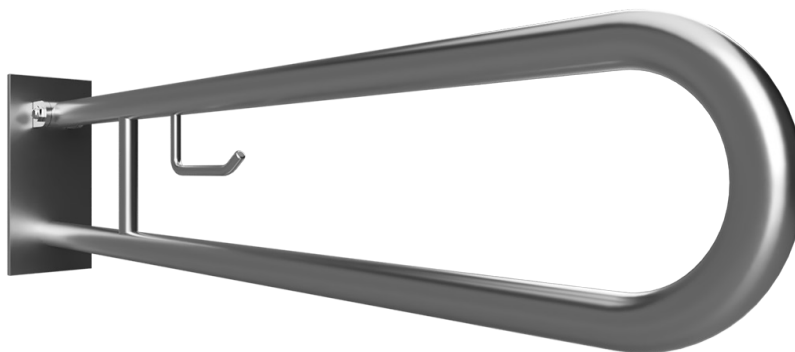

Madlo, 900 mm, ve tvaru U, s držákem TP, sklopné, s krytkou, nerez, mat

301407292

Grab bar, 900 mm, U-shape, with TP holder, folding, with cover, stainless steel, matt

Stützgriff, 900 mm, U-Form mit Toilettenpapierhalter, mit Abdeckung, Edelstahl, matt

brzda / brake / Bremse:

Parametry / Features / Eigenschaften

šířka / width / Breite:	103 mm
výška / height / Höhe:	253 mm
hloubka / depth / Tiefe:	916 mm
nosnost / load capacity / Ladekapazität:	150 kg
materiál / material / Material:	nerez / stainless steel / rostfrei
povrch, úprava / finish / Oberfläche:	brus / brush / gebürstet
záruka / warranty / Garantie:	6 let / 6 years / 6 Jahre
skryté kotvení / Secret Fix / Geheimnis Fix	