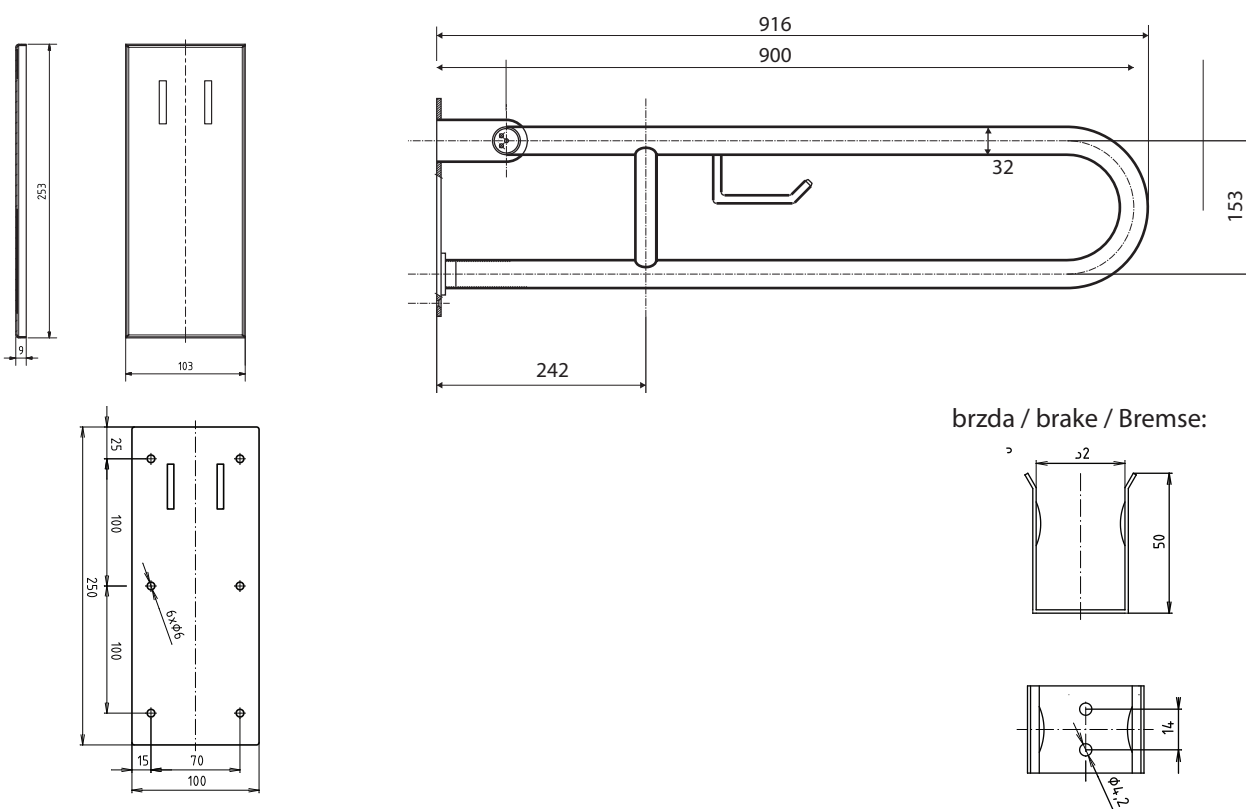

Madlo, 900 mm, ve tvaru U, s držákem TP, sklopné, s krytkou, nerez, mat

301407292

Grab bar, 900 mm, U-shape, with TP holder, folding, with cover, stainless steel, matt

Stützgriff, 900 mm, U-Form mit Toilettenpapierhalter, mit Abdeckung, Edelstahl, matt

brzda / brake / Bremse:

Parametry / Features / Eigenschaften

šířka / width / Breite:	103 mm
výška / height / Höhe:	253 mm
hloubka / depth / Tiefe:	916 mm
nosnost / load capacity / Ladekapazität:	150 kg
materiál / material / Material:	nerez / stainless steel / rostfrei
povrch, úprava / finish / Oberfläche:	brus / brush / gebürstet
záruka / warranty / Garantie:	6 let / 6 years / 6 Jahre
skryté kotvení / Secret Fix / Geheimnis Fix	

Certifikováno na nosnost 150 kg. Výrobce neručí za způsob montáže ani za únosnost stavebního podkladu.

Certified for a load capacity of 150 kg. The manufacturer is not responsible for the method of installation or the load-bearing capacity of the wall substrate.