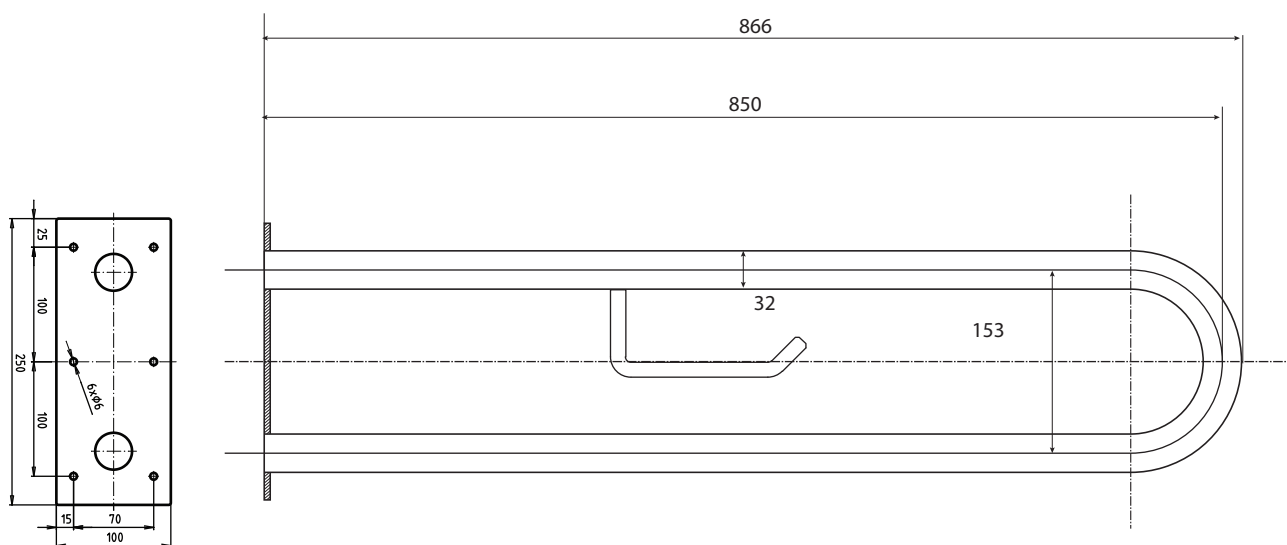

Madlo, 850 mm, ve tvaru U, s držákem TP, bez krytky, nerez, lesk

301907321

Grab bar, 850 mm, U-shape, with TP holder, without cover, stainless steel, polished

Stützgriff, 850 mm, U-Form, mit TP-Halter, ohne Abdeckung, Edelstahl, poliert

Parametry / Features / Eigenschaften

šířka / width / Breite:	100 mm
výška / height / Höhe:	250 mm
hloubka / depth / Tiefe:	866 mm
nosnost / load capacity / Ladekapazität:	150 kg
materiál / material / Material:	nerez / stainless steel / rostfrei
povrch. úprava / finish / Oberfläche:	lesk / polished / poliert
záruka / warranty / Garantie:	6 let / 6 years / 6 Jahre

Certifikováno na nosnost 150 kg. Výrobce neručí za způsob montáže ani za únosnost stavebního podkladu.

Certified for a load capacity of 150 kg. The manufacturer is not responsible for the method of installation or the load-bearing capacity of the wall substrate.