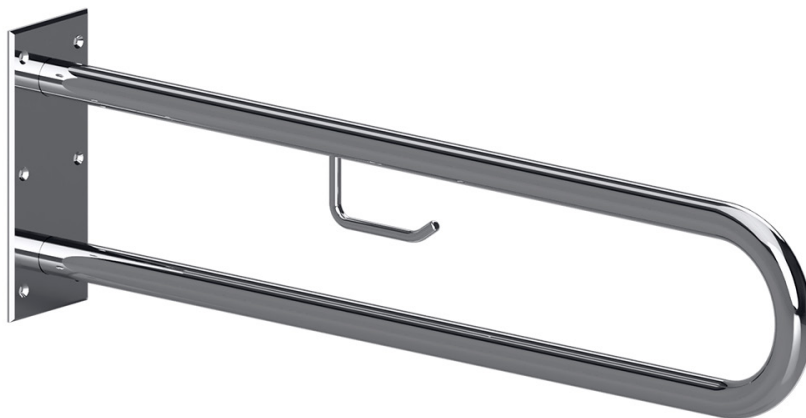

Madlo, 850 mm, ve tvaru U, s držákem TP, bez krytky, nerez, lesk

301907321

Grab bar, 850 mm, U-shape, with TP holder, without cover, stainless steel, polished

Stützgriff, 850 mm, U-Form, mit TP-Halter, ohne Abdeckung, Edelstahl, poliert

Parametry / Features / Eigenschaften

šířka / width / Breite:	100 mm
výška / height / Höhe:	250 mm
hloubka / depth / Tiefe:	866 mm
nosnost / load capacity / Ladekapazität:	150 kg
materiál / material / Material:	nerez / stainless steel / rostfrei
povrch. úprava / finish / Oberfläche:	lesk / polished / poliert
záruka / warranty / Garantie:	6 let / 6 years / 6 Jahre