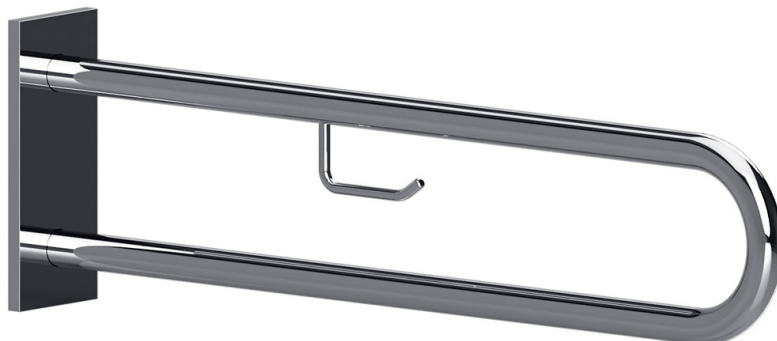

Madlo, 813 mm, ve tvaru U, s držákem TP, s krytkou, nerez, lesk

301807461

Grab bar, 813 mm, U-shape, with TP holder, with cover, stainless steel, polished

Stützgriff, 813 mm, U-Form mit Toilettenpapierhalter, mit Abdeckung, Edelstahl, poliert

Parametry / Features / Eigenschaften

šířka / width / Breite:	103 mm
výška / height / Höhe:	253 mm
hloubka / depth / Tiefe:	829 mm
nosnost / load capacity / Ladekapazität:	150 kg
materiál / material / Material:	nerez / stainless steel / rostfrei
povrch. úprava / finish / Oberfläche:	lesk / polished / poliert
záruka / warranty / Garantie:	6 let / 6 years / 6 Jahre
skryté kotvení / Secret Fix / Geheimnis Fix	