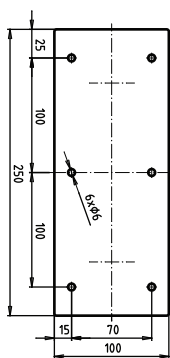

Madlo, 813 mm, ve tvaru U, s držákem TP, s krytkou, nerez, lesk

301807461

Grab bar, 813 mm, U-shape, with TP holder, with cover, stainless steel, polished

Stützgriff, 813 mm, U-Form mit Toilettenpapierhalter, mit Abdeckung, Edelstahl, poliert

Parametry / Features / Eigenschaften

šířka / width / Breite:	103 mm
výška / height / Höhe:	253 mm
hloubka / depth / Tiefe:	829 mm
nosnost / load capacity / Ladekapazität:	150 kg
materiál / material / Material:	nerez / stainless steel / rostfrei
povrch. úprava / finish / Oberfläche:	lesk / polished / poliert
záruka / warranty / Garantie:	6 let / 6 years / 6 Jahre
skryté kotvení / Secret Fix / Geheimnis Fix	