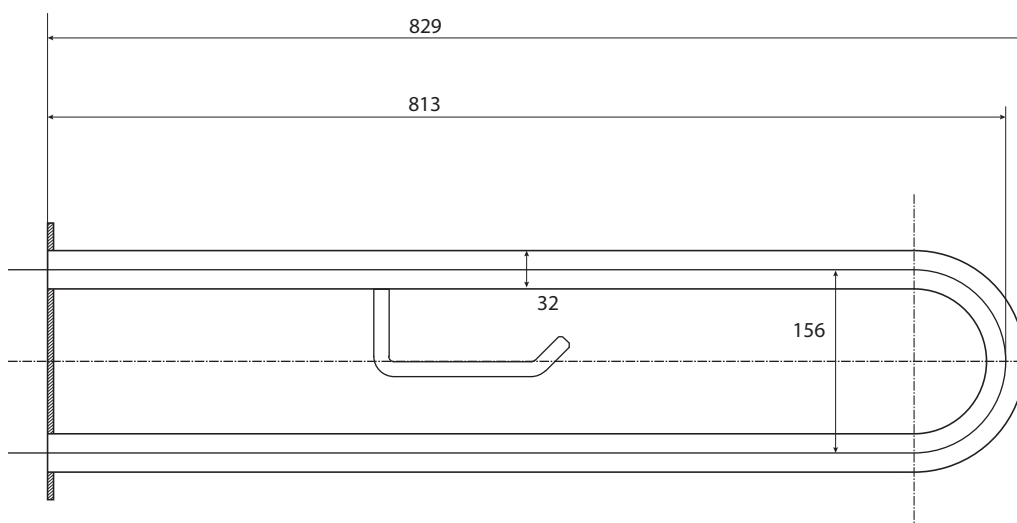

Madlo, 813 mm, ve tvaru U, s držákem TP, s krytkou, nerez, lesk

301807461

Grab bar, 813 mm, U-shape, with TP holder, with cover, stainless steel, polished

Stützgriff, 813 mm, U-Form mit Toilettenpapierhalter, mit Abdeckung, Edelstahl, poliert

Parametry / Features / Eigenschaften

šířka / width / Breite:	103 mm
výška / height / Höhe:	253 mm
hloubka / depth / Tiefe:	829 mm
nosnost / load capacity / Ladekapazität:	150 kg
materiál / material / Material:	nerez / stainless steel / rostfrei
povrch. úprava / finish / Oberfläche:	lesk / polished / poliert
záruka / warranty / Garantie:	6 let / 6 years / 6 Jahre
skryté kotvení / Secret Fix / Geheimnis Fix	

Certifikováno na nosnost 150 kg. Výrobce neručí za způsob montáže ani za únosnost stavebního podkladu.

Certified for a load capacity of 150 kg. The manufacturer is not responsible for the method of installation or the load-bearing capacity of the wall substrate.