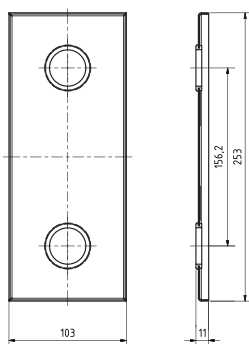

Madlo, 813 mm, ve tvaru U, s držákem TP, s krytkou, nerez, lesk

301807461

Grab bar, 813 mm, U-shape, with TP holder, with cover, stainless steel, polished

Stützgriff, 813 mm, U-Form mit Toilettenpapierhalter, mit Abdeckung, Edelstahl, poliert

Parametry / Features / Eigenschaften

šířka / width / Breite:	103 mm
výška / height / Höhe:	253 mm
hloubka / depth / Tiefe:	829 mm
nosnost / load capacity / Ladekapazität:	150 kg
materiál / material / Material:	nerez / stainless steel / rostfrei
povrch. úprava / finish / Oberfläche:	lesk / polished / poliert
záruka / warranty / Garantie:	6 let / 6 years / 6 Jahre
skryté kotvení / Secret Fix / Geheimnis Fix	

Certifikováno na nosnost 150 kg. Výrobce neručí za způsob montáže ani za únosnost stavebního podkladu.

Certified for a load capacity of 150 kg. The manufacturer is not responsible for the method of installation or the load-bearing capacity of the wall substrate.