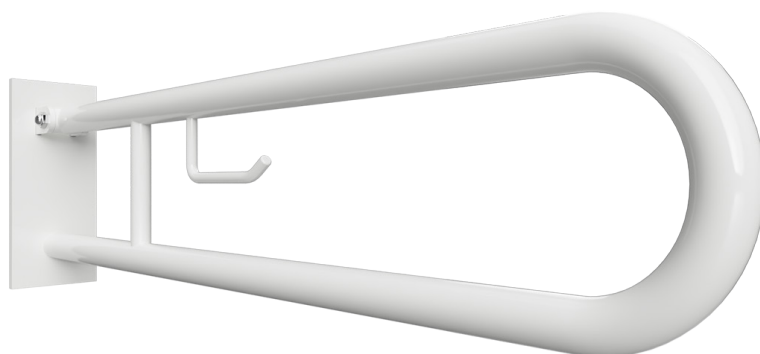

Madlo, 850 mm, ve tvaru U, s držákem TP, sklopné, s krytkou, bílá
Grab bar, 850 mm, U-shape, with TP holder, folding, with cover, white
Stützgriff, 850 mm, U-Form mit Toilettenpapierhalter, mit Abdeckung, weiß

301407323

brzda / brake / Bremse:

Parametry / Features / Eigenschaften

šířka / width / Breite:	100 mm
výška / height / Höhe:	250 mm
hloubka / depth / Tiefe:	866 mm
nosnost / load capacity / Ladekapazität:	150 kg
materiál / material / Material:	Fe
povrch, úprava / finish / Oberfläche:	komaxit / comaxit / Komaxit
barva / color / Farbe:	bílá / white / weiß
záruka / warranty / Garantie:	2 roky / 2 years / 2 Jahre
skryté kotvení / Secret Fix / Geheimnis Fix	