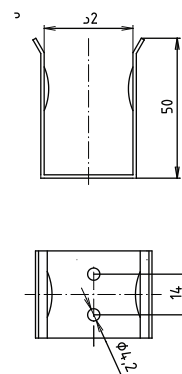

Madlo, 850 mm, ve tvaru U, s držákem TP, sklopné, s krytkou, bílá
Grab bar, 850 mm, U-shape, with TP holder, folding, with cover, white
Stützgriff, 850 mm, U-Form mit Toilettenpapierhalter, mit Abdeckung, weiß

301407323

brzda / brake / Bremse:

Parametry / Features / Eigenschaften

šířka / width / Breite:	100 mm
výška / height / Höhe:	250 mm
hloubka / depth / Tiefe:	866 mm
nosnost / load capacity / Ladekapazität:	150 kg
materiál / material / Material:	Fe
povrch, úprava / finish / Oberfläche:	komaxit / comaxit / Komaxit
barva / color / Farbe:	bílá / white / weiß
záruka / warranty / Garantie:	2 roky / 2 years / 2 Jahre
skryté kotvení / Secret Fix / Geheimnis Fix	