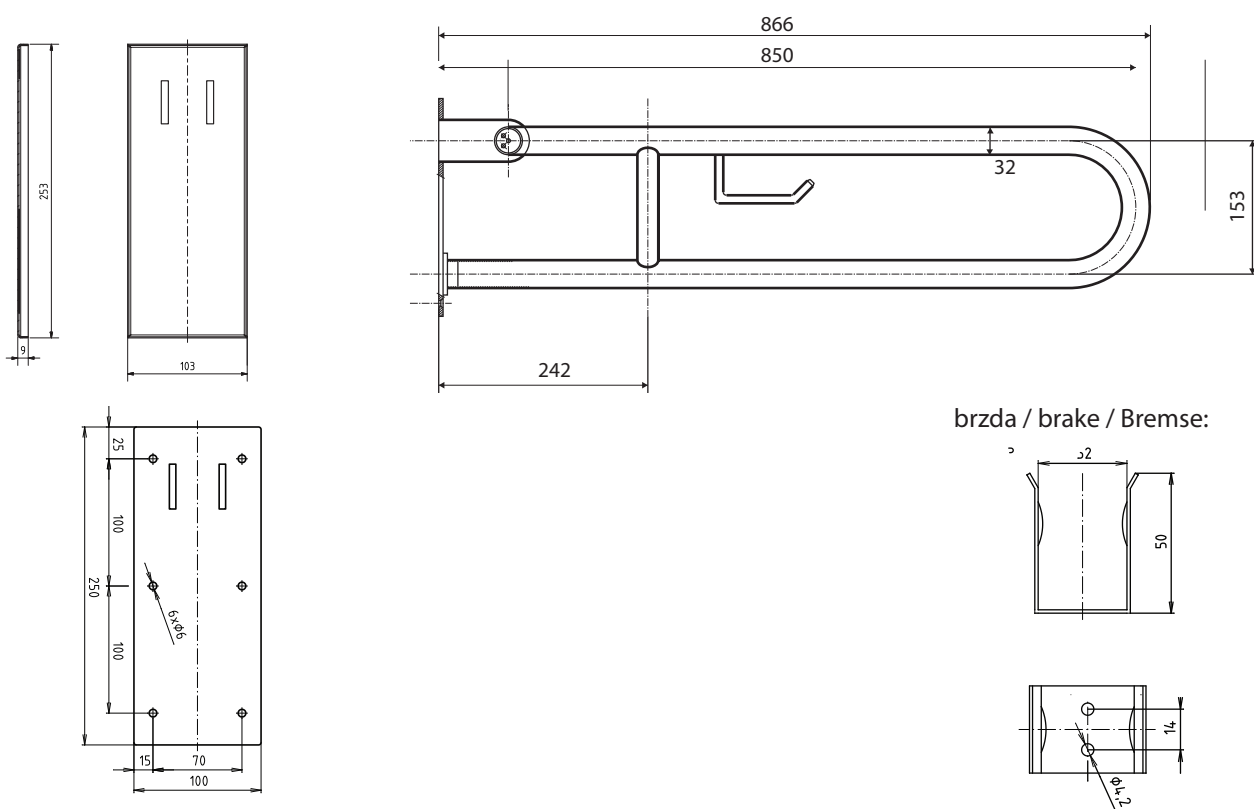

Madlo, 850 mm, ve tvaru U, s držákem TP, sklopné, s krytkou, bílá
Grab bar, 850 mm, U-shape, with TP holder, folding, with cover, white
Stützgriff, 850 mm, U-Form mit Toilettenpapierhalter, mit Abdeckung, weiß

301407323

brzda / brake / Bremse:

Parametry / Features / Eigenschaften

šířka / width / Breite:	100 mm
výška / height / Höhe:	250 mm
hloubka / depth / Tiefe:	866 mm
nosnost / load capacity / Ladekapazität:	150 kg
materiál / material / Material:	Fe
povrch, úprava / finish / Oberfläche:	komaxit / comaxit / Komaxit
barva / color / Farbe:	bílá / white / weiß
záruka / warranty / Garantie:	2 roky / 2 years / 2 Jahre
skryté kotvení / Secret Fix / Geheimnis Fix	

Certifikováno na nosnost 150 kg. Výrobce neručí za způsob montáže ani za únosnost stavebního podkladu.

Certified for a load capacity of 150 kg. The manufacturer is not responsible for the method of installation or the load-bearing capacity of the wall substrate.