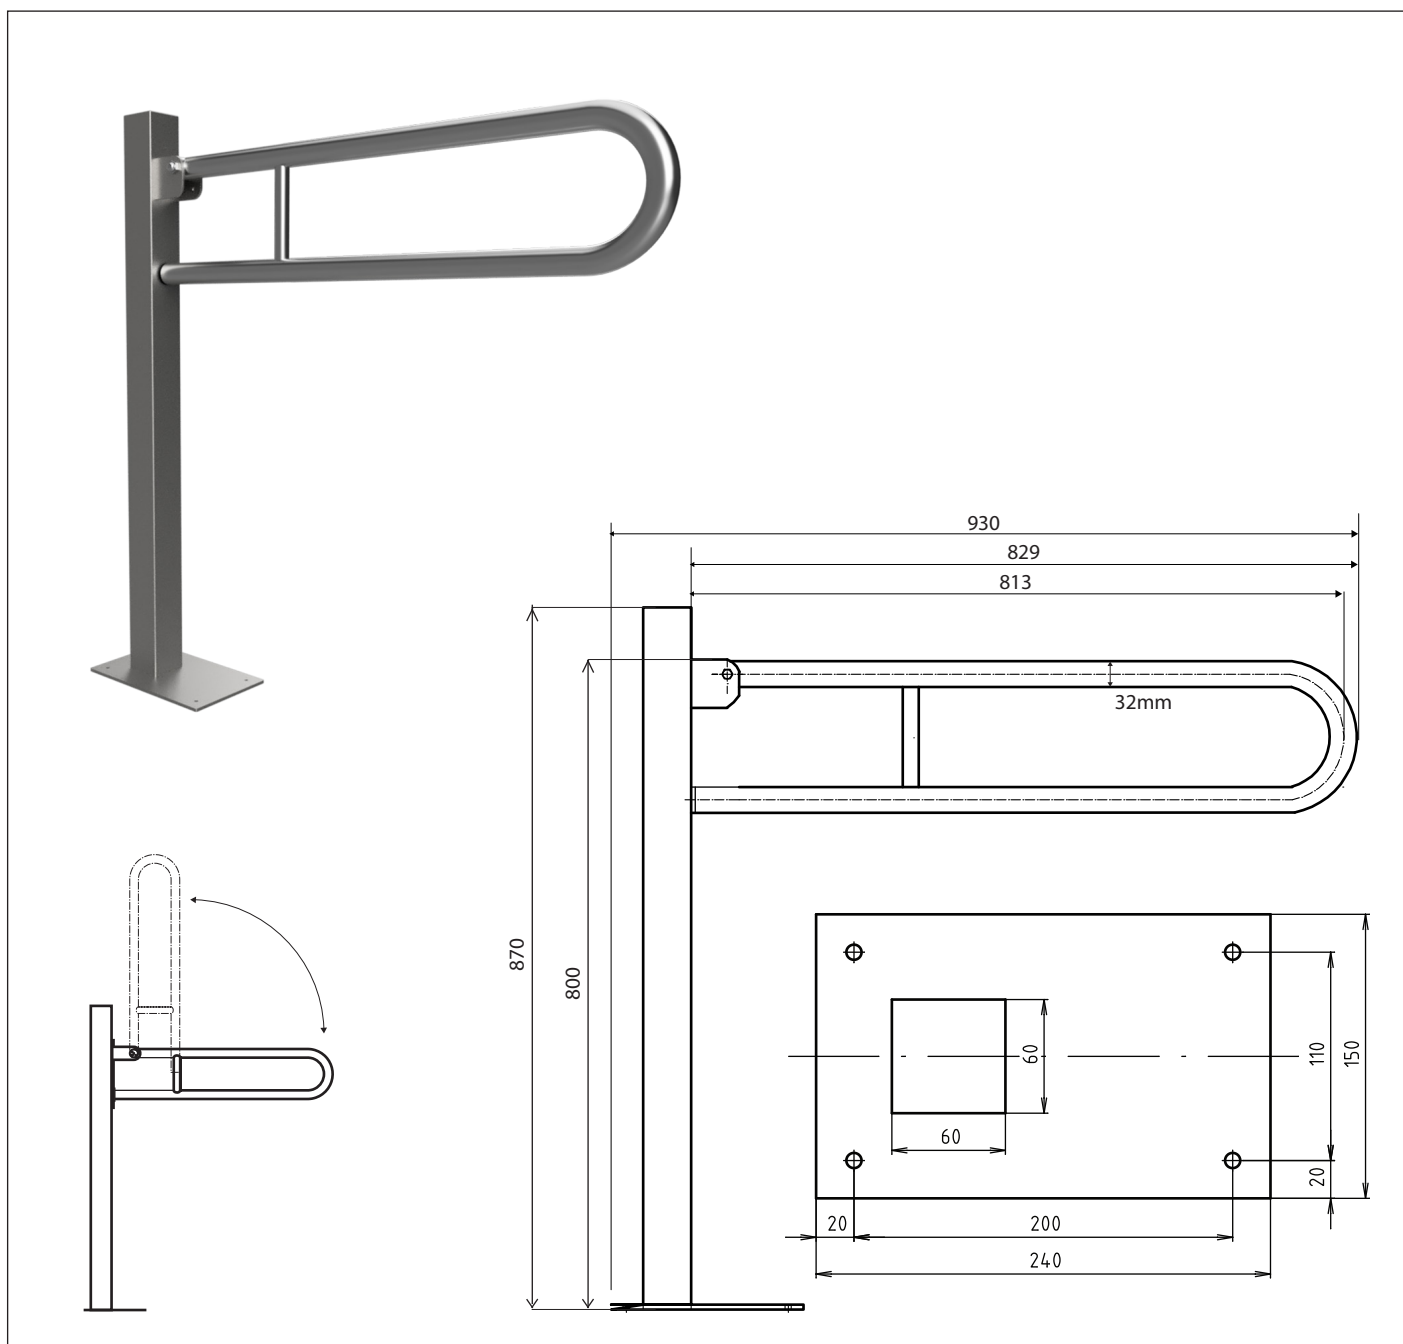

Madlo, 813 mm, ve tvaru U, sklopné, ukotvené do země, bez krytky, nerez, mat 301107602
Grab bar, 813 mm, U-shape, folding, floor-mounted, without cover, stainless steel, matt
Stützklappgriff, 813 mm, U-Form, bodenmontiert, ohne Abdeckung, Edelstahl, matt

Parametry / Features / Eigenschaften

šířka / width / Breite:	150 mm
výška / height / Höhe:	870 mm
hloubka / depth / Tiefe:	930 mm
nosnost / load capacity / Ladekapazität:	150 kg
materiál / material / Material:	nerez / stainless steel / rostfrei
povrch. úprava / finish / Oberfläche:	brus / brush / gebürstet
noha / leg / Bein:	nerez mat / stainless steel, mat / rostfrei, Matte
záruka / warranty / Garantie:	6 let / 6 years / 6 Jahre