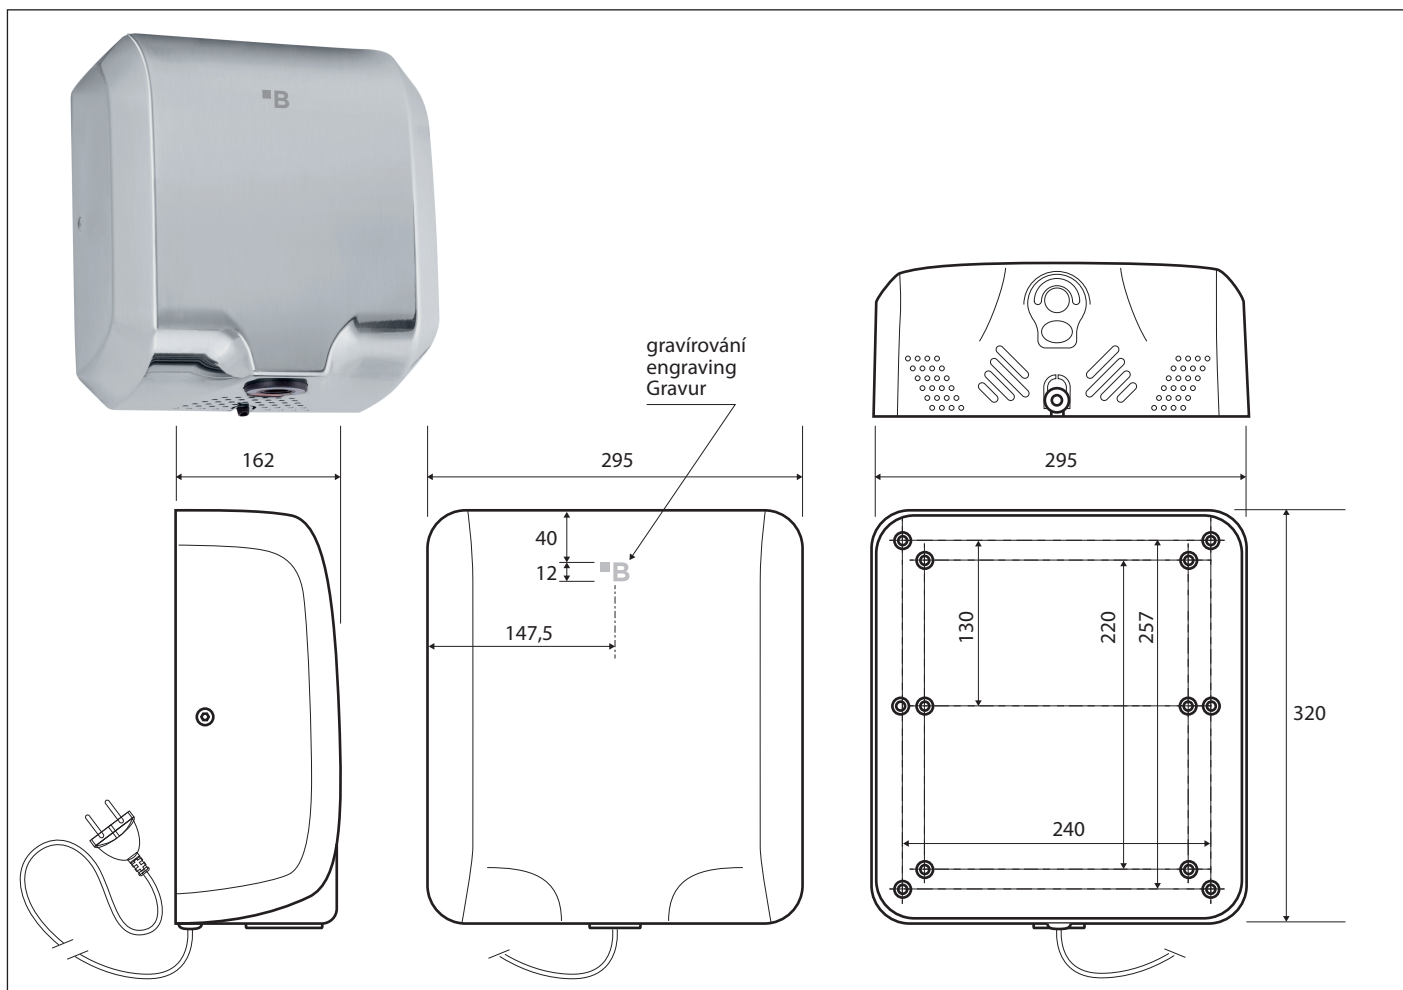

Bezdotykový osoušeč rukou
Automatic hand dryer
Händetrockner

924224125

Parametry / Features / Eigenschaften:

šířka / width / Breite:	295 mm
výška / height / Höhe:	320 mm
hloubka / depth / Tiefe:	162 mm
materiál / material / Material:	nerez / stainless steel / Edelstahl
Povrch. úprava / finish / Oberfläche:	brus / brush / gebürstet
osvětlení / lighting / Beleuchtung:	LED
Jmenovité napětí / Electrical tension / Nennspannung:	220–240 V
Frekvence / Frequency / Frequenz:	50/60 Hz
Jmenovitý příkon / Input power / Nennleistung:	1800 W
Certifikace / Certifications / Zertifikation:	CE
Max. rychlost vzduchu / max. air speed / Max. Luftgeschwindigkeit:	100 m/s
IP:	X1
Hlučnost / Noise / Lärm	74 dB

Zapojení do zásuvky / Plug-in / Einstecken

Nebo: Možnost předělat na pevný přívod bez nutnosti zásuvky / **Or:** Possibility to adjust power supply cable directly to the wiring.

Oder: Möglichkeit zur Umrüstung auf einen Festanschluss ohne Steckdose