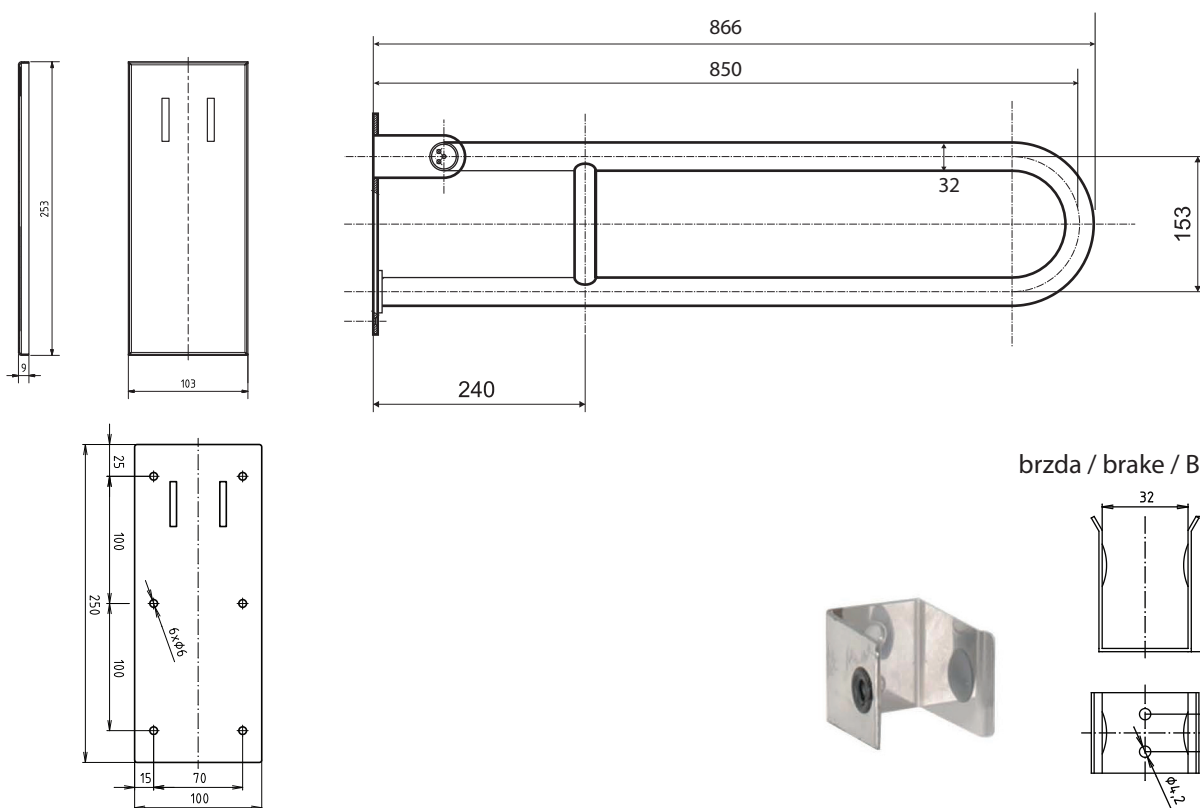

Madlo, 850 mm, ve tvaru U, sklopné, s krytkou, nerez, lesk
Grab bar, 850 mm, U-shape, folding, with cover, stainless steel, polished
Stützklappgriff, 850 mm, U-Form, mit Abdeckung, Edelstahl, poliert

301607321

brzda / brake / Bremse: