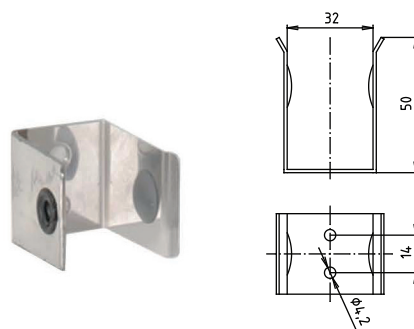

**Madlo, 850 mm, ve tvaru U, sklopné, s krytkou, nerez, lesk**  
**Grab bar, 850 mm, U-shape, folding, with cover, stainless steel, polished**  
**Stützklappgriff, 850 mm, U-Form, mit Abdeckung, Edelstahl, poliert**

### Parametry / Features / Eigenschaften

|   |                                    |
|---|------------------------------------|
| šířka / width / Breite:                     | 100 mm                             |
| výška / height / Höhe:                      | 250 mm                             |
| hloubka / depth / Tiefe:                    | 866 mm                             |
| nosnost / load capacity / Ladekapazität:    | 150 kg                             |
| materiál / material / Material:             | nerez / stainless steel / rostfrei |
| povrch, úprava / finish / Oberfläche:       | lesk / polished / poliert          |
| záruka / warranty / Garantie:               | 6 let / 6 years / 6 Jahre          |
| brzda / brake / Bremse:                     | nerez / stainless steel / rostfrei |
| skryté kotvení / Secret Fix / Geheimnis Fix |                                    |