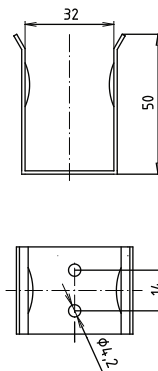

Madlo, 900 mm, ve tvaru U, s držákem TP, sklopné, bez krytky, nerez, mat

301102292

Grab bar, 900 mm, U-shape, with TP holder, folding, without cover, stainless steel, matt

Stützklappgriff, 900 mm, U-Form mit Toilettenpapierhalter, ohne Abdeckung, Edelstahl, matt

## Parametry / Features / Eigenschaften

šířka / width / Breite:	100 mm
výška / height / Höhe:	250 mm
hloubka / depth / Tiefe:	916 mm
nosnost / load capacity / Ladekapazität:	150 kg
materiál / material / Material:	nerez / stainless steel / rostfrei
povrch. úprava / finish / Oberfläche:	brus / brush / gebürstet
brzda / brake / Bremse:	nerez / stainless steel / rostfrei
záruka / warranty / Garantie:	6 let / 6 years / 6 Jahre