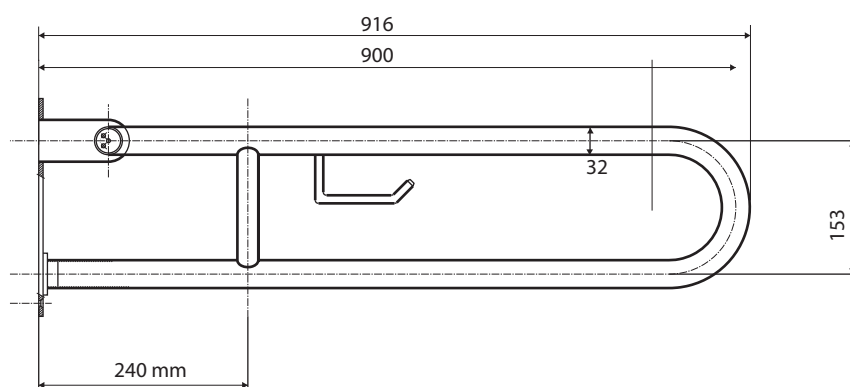

Madlo, 900 mm, ve tvaru U, s držákem TP, sklopné, bez krytky, nerez, mat

301102292

Grab bar, 900 mm, U-shape, with TP holder, folding, without cover, stainless steel, matt

Stützklappgriff, 900 mm, U-Form mit Toilettenpapierhalter, ohne Abdeckung, Edelstahl, matt

## Parametry / Features / Eigenschaften

šířka / width / Breite:	100 mm
výška / height / Höhe:	250 mm
hloubka / depth / Tiefe:	916 mm
nosnost / load capacity / Ladekapazität:	150 kg
materiál / material / Material:	nerez / stainless steel / rostfrei
povrch. úprava / finish / Oberfläche:	brus / brush / gebürstet
brzda / brake / Bremse:	nerez / stainless steel / rostfrei
záruka / warranty / Garantie:	6 let / 6 years / 6 Jahre