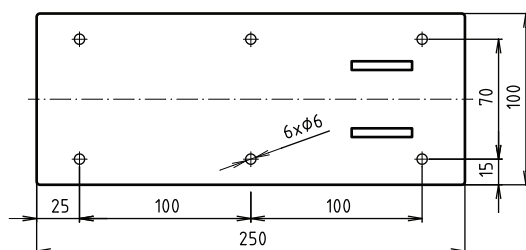

Madlo, 900 mm, ve tvaru U, s držákem TP, sklopné, bez krytky, nerez, mat

301102292

Grab bar, 900 mm, U-shape, with TP holder, folding, without cover, stainless steel, matt

Stützklappgriff, 900 mm, U-Form mit Toilettenpapierhalter, ohne Abdeckung, Edelstahl, matt

## Parametry / Features / Eigenschaften

šířka / width / Breite:	100 mm
výška / height / Höhe:	250 mm
hloubka / depth / Tiefe:	916 mm
nosnost / load capacity / Ladekapazität:	150 kg
materiál / material / Material:	nerez / stainless steel / rostfrei
povrch. úprava / finish / Oberfläche:	brus / brush / gebürstet
brzda / brake / Bremse:	nerez / stainless steel / rostfrei
záruka / warranty / Garantie:	6 let / 6 years / 6 Jahre