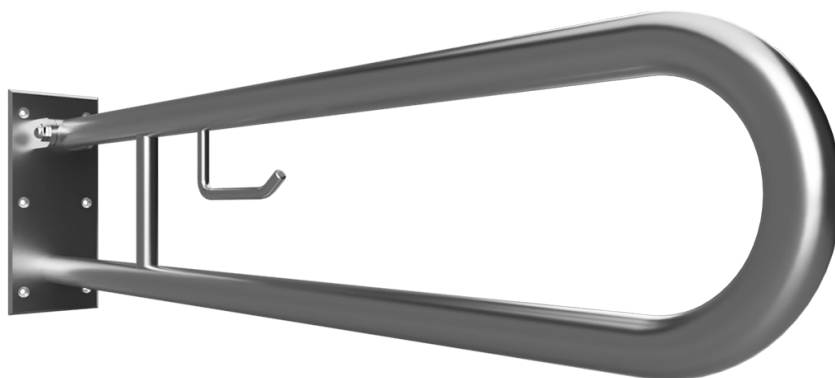

Madlo, 900 mm, ve tvaru U, s držákem TP, sklopné, bez krytky, nerez, mat

301102292

Grab bar, 900 mm, U-shape, with TP holder, folding, without cover, stainless steel, matt

Stützklappgriff, 900 mm, U-Form mit Toilettenpapierhalter, ohne Abdeckung, Edelstahl, matt

brzda / brake / Bremse:

## Parametry / Features / Eigenschaften

šířka / width / Breite:	100 mm
výška / height / Höhe:	250 mm
hloubka / depth / Tiefe:	916 mm
nosnost / load capacity / Ladekapazität:	150 kg
materiál / material / Material:	nerez / stainless steel / rostfrei
povrch. úprava / finish / Oberfläche:	brus / brush / gebürstet
brzda / brake / Bremse:	nerez / stainless steel / rostfrei
záruka / warranty / Garantie:	6 let / 6 years / 6 Jahre