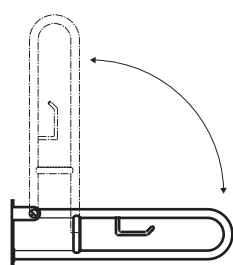

Madlo, 900 mm, ve tvaru U, s držákem TP, sklopné, bez krytky, nerez, mat

301102292

Grab bar, 900 mm, U-shape, with TP holder, folding, without cover, stainless steel, matt

Stützklappgriff, 900 mm, U-Form mit Toilettenpapierhalter, ohne Abdeckung, Edelstahl, matt

## Parametry / Features / Eigenschaften

šířka / width / Breite:	100 mm
výška / height / Höhe:	250 mm
hloubka / depth / Tiefe:	916 mm
nosnost / load capacity / Ladekapazität:	150 kg
materiál / material / Material:	nerez / stainless steel / rostfrei
povrch. úprava / finish / Oberfläche:	brus / brush / gebürstet
brzda / brake / Bremse:	nerez / stainless steel / rostfrei
záruka / warranty / Garantie:	6 let / 6 years / 6 Jahre