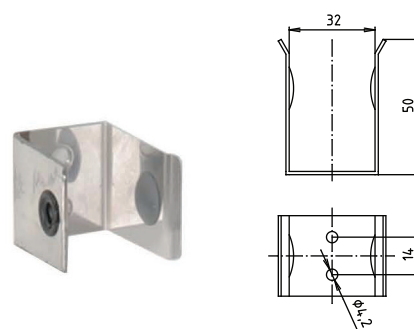

Madlo, 750 mm, ve tvaru U, sklupné, s krytkou, bílá
Grab bar, 750 mm, U-shape, folding, with cover, white
Stützklappgriff, 750 mm, U-Form, mit Abdeckung, weiß

301607303

brzda / brake / Bremse:

Parametry / Features / Eigenschaften

šířka / width / Breite:	100 mm
výška / height / Höhe:	250 mm
hloubka / depth / Tiefe:	766 mm
nosnost / load capacity / Ladekapazität:	150 kg
materiál / material / Material:	Fe
povrch, úprava / finish / Oberfläche:	komaxit / comaxit / Komaxit
barva / color / Farbe:	bílá / white / weiß
záruka / warranty / Garantie:	2 roky / 2 years / 2 Jahre
brzda / brake / Bremse:	nerez / stainless steel / rostfrei
skryté kotvení / Secret Fix / Geheimnis Fix	