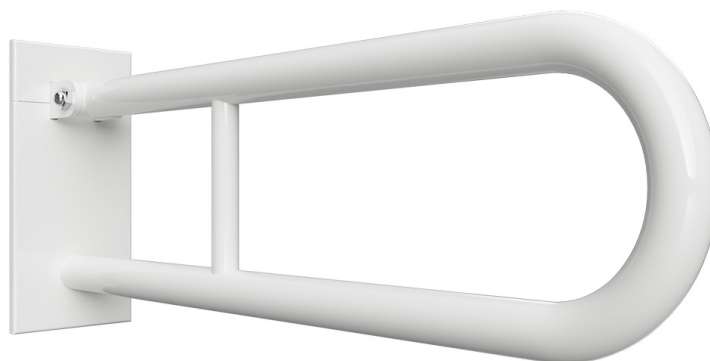

Madlo, 750 mm, ve tvaru U, sklupné, s krytkou, bílá
Grab bar, 750 mm, U-shape, folding, with cover, white
Stützklappgriff, 750 mm, U-Form, mit Abdeckung, weiß

301607303

brzda / brake / Bremse:

Parametry / Features / Eigenschaften

šířka / width / Breite:	100 mm
výška / height / Höhe:	250 mm
hloubka / depth / Tiefe:	766 mm
nosnost / load capacity / Ladekapazität:	150 kg
materiál / material / Material:	Fe
povrch, úprava / finish / Oberfläche:	komaxit / comaxit / Komaxit
barva / color / Farbe:	bílá / white / weiß
záruka / warranty / Garantie:	2 roky / 2 years / 2 Jahre
brzda / brake / Bremse:	nerez / stainless steel / rostfrei
skryté kotvení / Secret Fix / Geheimnis Fix	