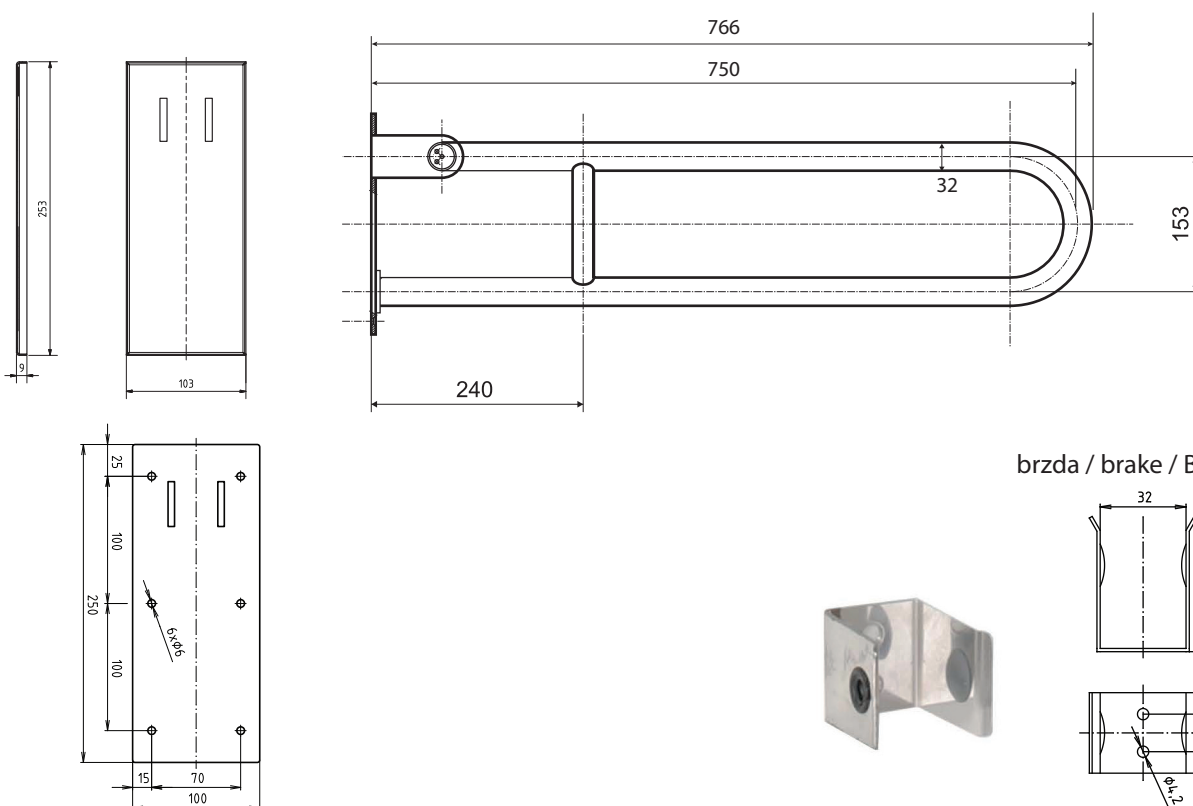

Madlo, 750 mm, ve tvaru U, sklupné, s krytkou, bílá
Grab bar, 750 mm, U-shape, folding, with cover, white
Stützklappgriff, 750 mm, U-Form, mit Abdeckung, weiß

301607303

brzda / brake / Bremse:

Parametry / Features / Eigenschaften

šířka / width / Breite:	100 mm
výška / height / Höhe:	250 mm
hloubka / depth / Tiefe:	766 mm
nosnost / load capacity / Ladekapazität:	150 kg
materiál / material / Material:	Fe
povrch, úprava / finish / Oberfläche:	komaxit / comaxit / Komaxit
barva / color / Farbe:	bílá / white / weiß
záruka / warranty / Garantie:	2 roky / 2 years / 2 Jahre
brzda / brake / Bremse:	nerez / stainless steel / rostfrei
skryté kotvení / Secret Fix / Geheimnis Fix	

Certifikováno na nosnost 150 kg. Výrobce neručí za způsob montáže ani za únosnost stavebního podkladu.

Certified for a load capacity of 150 kg. The manufacturer is not responsible for the method of installation or the load-bearing capacity of the wall substrate.