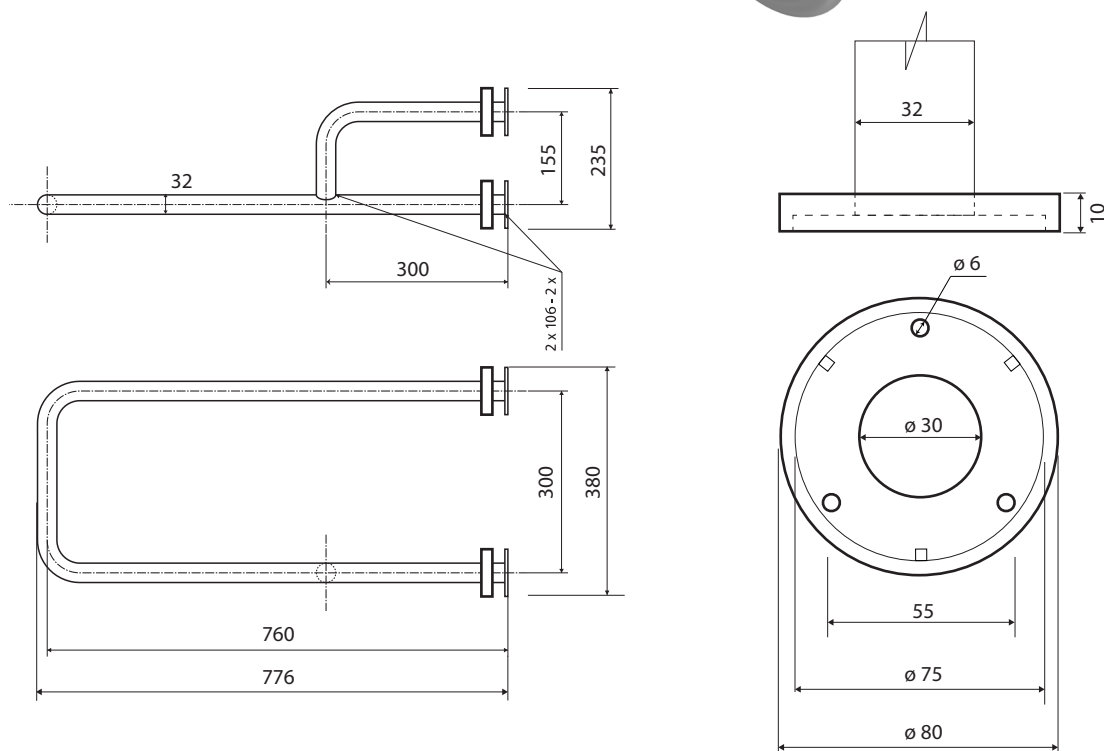

**Madlo, s dvojitým kotvením, levé, s krytkou, nerez, mat**  
**Grab bar, with double mounting, left, with cover, stainless steel, matt**  
**Stützgriff mit 3-Punkt Wandmontage, links, mit Abdeckung, Edelstahl, matt**

**30112152**

Levé  
Left  
Links

**Parametry / Features / Eigenschaften**

šířka / width / Breite:	235 mm
výška / height / Höhe:	380 mm
hloubka / depth / Tiefe:	776 mm
nosnost / load capacity / Ladekapazität:	150 kg
materiál / material / Material:	nerez / stainless steel / rostfrei
povrch. úprava / finish / Oberfläche:	brus / brush / gebürstet
záruka / warranty / Garantie:	6 let / 6 years / 6 Jahre
skryté kotvení / Secret Fix / Geheimnis Fix	