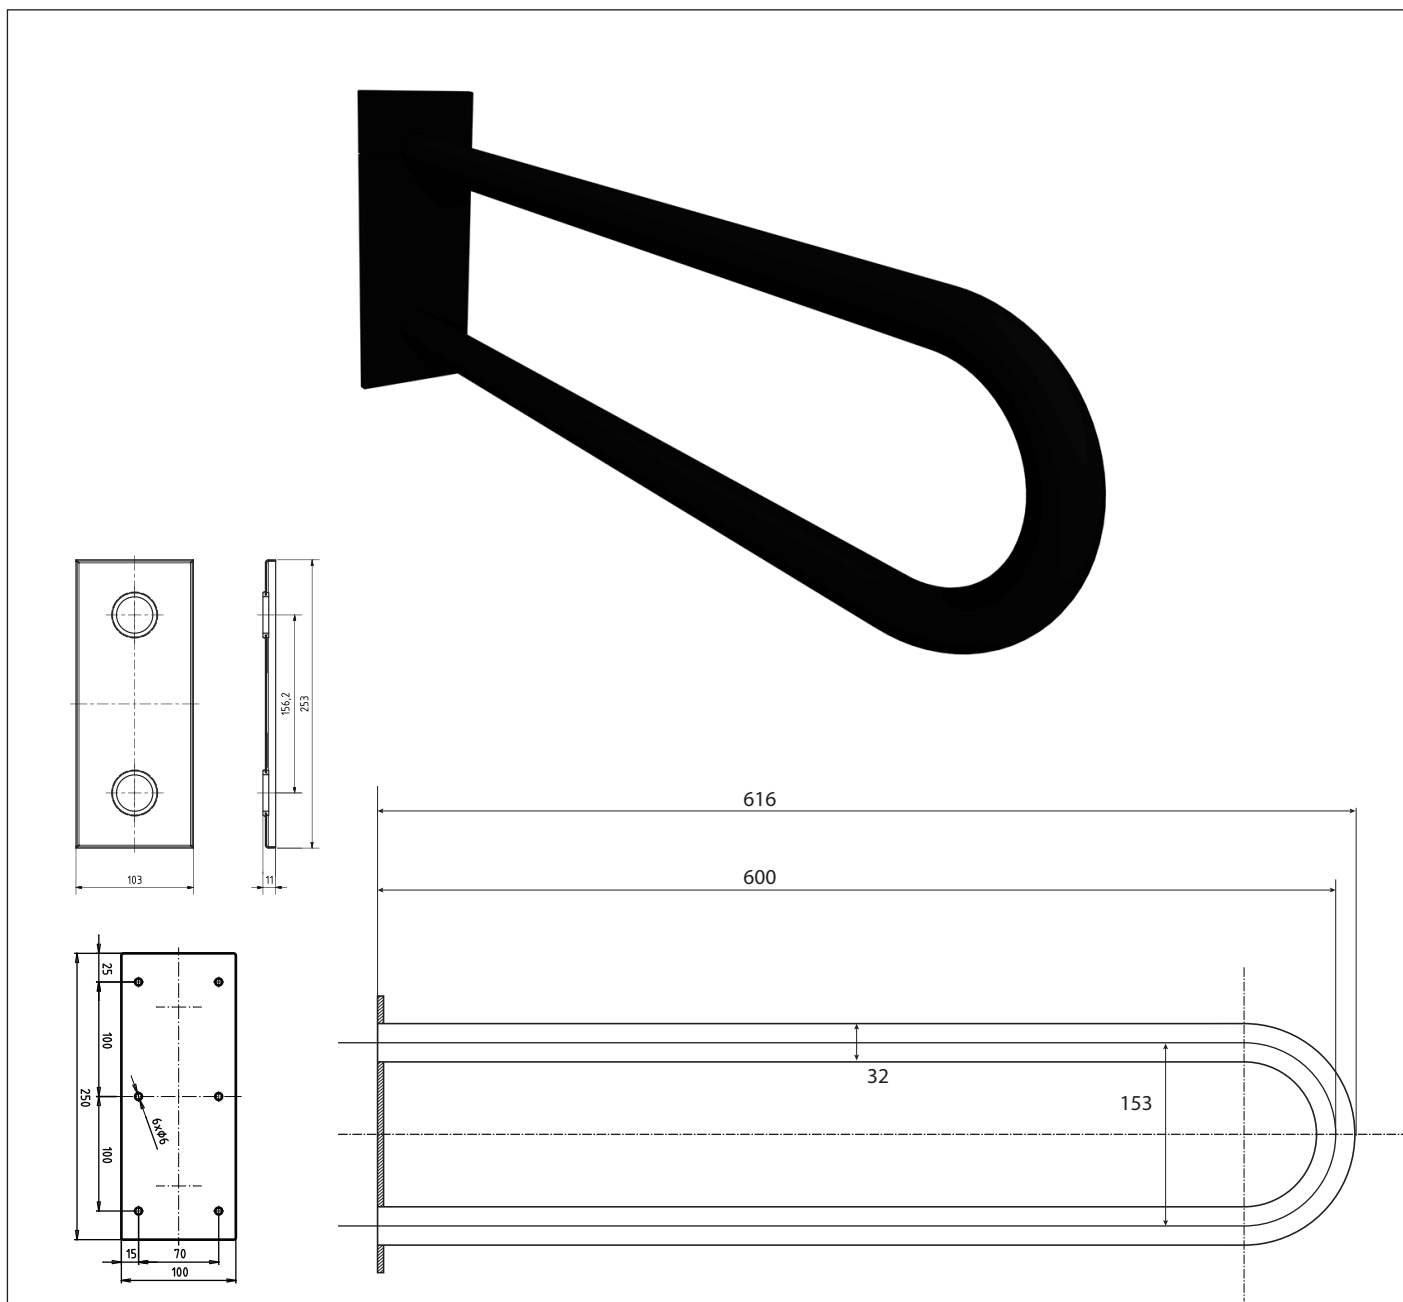

Madlo, 600 mm, ve tvaru U, s krytkou, černá
Grab bar, 600 mm, U-shape, with cover, black
Stützgriff, 600 mm, U-Form, mit Abdeckung, schwarz

301707270

Parametry / Features / Eigenschaften

šířka / width / Breite:	100 mm
výška / height / Höhe:	250 mm
hloubka / depth / Tiefe:	616 mm
nosnost / load capacity / Ladekapazität:	150 kg
materiál / material / Material:	Fe
povrch. úprava / finish / Oberfläche:	komaxit / comaxit / Komaxit
barva / color / Farbe:	černá / black / Schwarz
záruka / warranty / Garantie:	2 roky / 2 years / 2 Jahre
skryté kotvení / Secret Fix / Geheimnis Fix	

Certifikováno na nosnost 150 kg. Výrobce neručí za způsob montáže ani za únosnost stavebního podkladu.

Certified for a load capacity of 150 kg. The manufacturer is not responsible for the method of installation or the load-bearing capacity of the wall substrate.