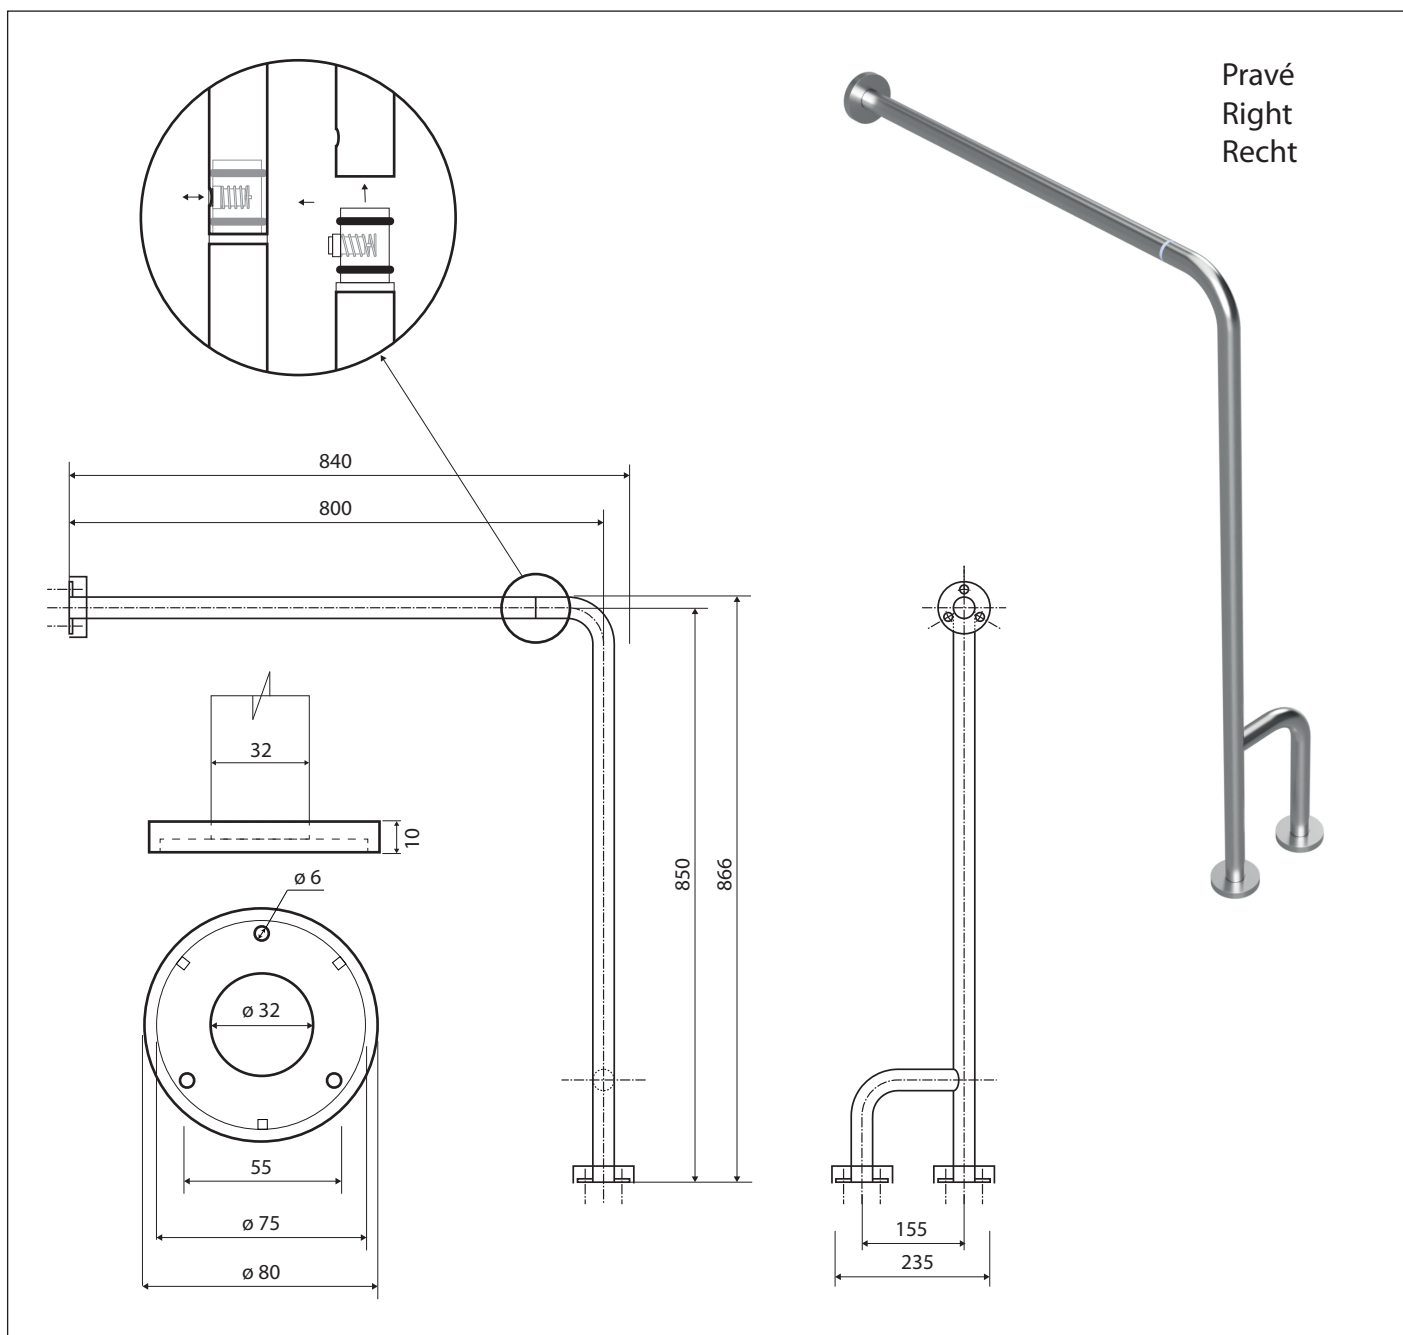

Madlo, s dvojitým kotvením do země, pravé, skládané, s krytkou, nerez, mat  
Grab bar, with double floor mounting, right, folding, with cover, stainless steel, matt

301153142

Winkelgriff mit doppelter Bodenmontage steckbar / zerlegt, rechts, klappbar, mit Abdeckung, Edelstahl, matt

### Parametry / Features / Eigenschaften

šířka / width / Breite:	230 mm
výška / height / Höhe:	866 mm
hloubka / depth / Tiefe:	840 mm
nosnost / load capacity / Ladekapazität:	150 kg
materiál / material / Material:	nerez / stainless steel / rostfrei
povrch. úprava / finish / Oberfläche:	brus / brush / gebürstet
záruka / warranty / Garantie:	6 let / 6 years / 6 Jahre
skryté kotvení / Secret Fix / Geheimnis Fix	