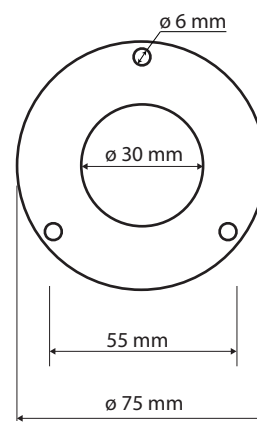

Madlo, 1100 mm, bez krytky, bílá

Grab bar, 1100 mm, without cover, white

Wannengriff, 1100 mm, ohne Abdeckung, weiß

301101104

### Parametry / Features / Eigenschaften

šířka / width / Breite:	1175 mm
výška / height / Höhe:	75 mm
hloubka / depth / Tiefe:	106 mm
nosnost / load capacity / Ladekapazität:	150 kg
materiál / material / Material:	Fe
povrch. úprava / finish / Oberfläche:	komaxit / comaxit / Komaxit
barva / color / Farbe:	bílá / white / weiß
záruka / warranty / Garantie:	2 roky / 2 years / 2 Jahre