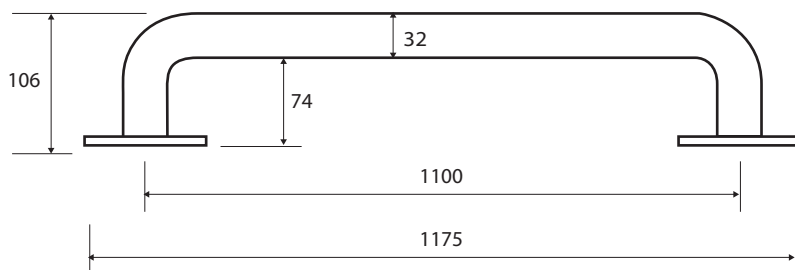

Madlo, 1100 mm, bez krytky, bílá

Grab bar, 1100 mm, without cover, white

Wannengriff, 1100 mm, ohne Abdeckung, weiß

301101104

### Parametry / Features / Eigenschaften

šířka / width / Breite:	1175 mm
výška / height / Höhe:	75 mm
hloubka / depth / Tiefe:	106 mm
nosnost / load capacity / Ladekapazität:	150 kg
materiál / material / Material:	Fe
povrch. úprava / finish / Oberfläche:	komaxit / comaxit / Komaxit
barva / color / Farbe:	bílá / white / weiß
záruka / warranty / Garantie:	2 roky / 2 years / 2 Jahre

Certifikováno na nosnost 150 kg. Výrobce neručí za způsob montáže ani za únosnost stavebního podkladu.

Certified for a load capacity of 150 kg. The manufacturer is not responsible for the method of installation or the load-bearing capacity of the wall substrate.