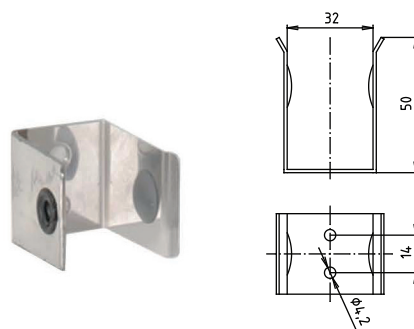

Madlo, 900 mm, ve tvaru U, sklopné, s krytkou, nerez, lesk
Grab bar, 900 mm, U-shape, folding, with cover, stainless steel, polished
Stützklappgriff, 900 mm, U-Form, mit Abdeckung, Edelstahl, poliert

301607331

brzda / brake / Bremse:

Parametry / Features / Eigenschaften

šířka / width / Breite:	100 mm
výška / height / Höhe:	250 mm
hloubka / depth / Tiefe:	916 mm
nosnost / load capacity / Ladekapazität:	150 kg
materiál / material / Material:	nerez / stainless steel / rostfrei
povrch, úprava / finish / Oberfläche:	lesk / polished / poliert
záruka / warranty / Garantie:	6 let / 6 years / 6 Jahre
brzda / brake / Bremse:	nerez / stainless steel / rostfrei
skryté kotvení / Secret Fix / Geheimnis Fix	