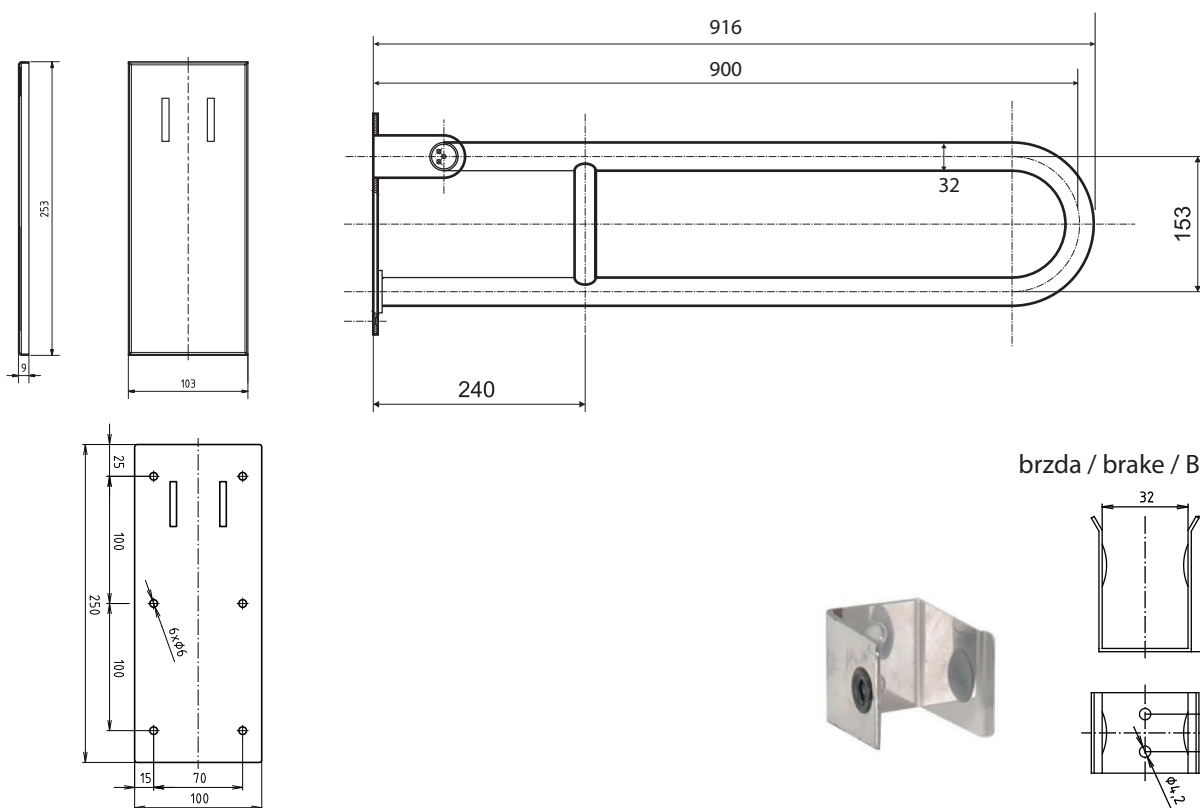

Madlo, 900 mm, ve tvaru U, sklopné, s krytkou, nerez, lesk
Grab bar, 900 mm, U-shape, folding, with cover, stainless steel, polished
Stützklappgriff, 900 mm, U-Form, mit Abdeckung, Edelstahl, poliert

301607331

brzda / brake / Bremse:

Parametry / Features / Eigenschaften

šířka / width / Breite:	100 mm
výška / height / Höhe:	250 mm
hloubka / depth / Tiefe:	916 mm
nosnost / load capacity / Ladekapazität:	150 kg
materiál / material / Material:	nerez / stainless steel / rostfrei
povrch, úprava / finish / Oberfläche:	lesk / polished / poliert
záruka / warranty / Garantie:	6 let / 6 years / 6 Jahre
brzda / brake / Bremse:	nerez / stainless steel / rostfrei
skryté kotvení / Secret Fix / Geheimnis Fix	

Certifikováno na nosnost 150 kg. Výrobce neručí za způsob montáže ani za únosnost stavebního podkladu.

Certified for a load capacity of 150 kg. The manufacturer is not responsible for the method of installation or the load-bearing capacity of the wall substrate.