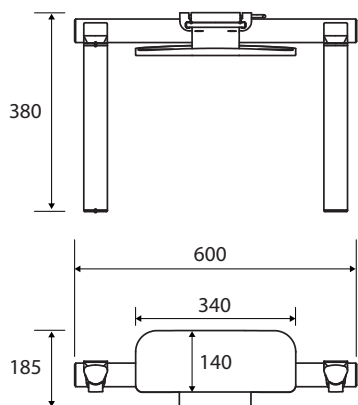

Zádová opěrka s područkami pro sedátko 355125137, 355125147

355125167

Backrest with armrests

Rückenlehne mit Armlehnen

Pro/per/Zum:
355125137
355125147

Parametry / Features / Eigenschaften

šířka / width / Breite:	600 mm
výška / height / Höhe:	185 mm
hloubka / depth / Tiefe:	380 mm
materiál / material / Material:	hliník, plast / aluminium, plastic / Aluminium, Plastik
povrch. úprava / finish / Oberfläche:	chrom / chrome / Chrom