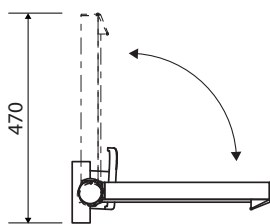

Zádová opěrka s područkami pro sedátko 355125137, 355125147

355125167

Backrest with armrests

Rückenlehne mit Armlehnen

Pro/per/Zum:
355125137
355125147

Parametry / Features / Eigenschaften

šířka / width / Breite:	600 mm
výška / height / Höhe:	185 mm
hloubka / depth / Tiefe:	380 mm
materiál / material / Material:	hliník, plast / aluminium, plastic / Aluminium, Plastik
povrch. úprava / finish / Oberfläche:	chrom / chrome / Chrom