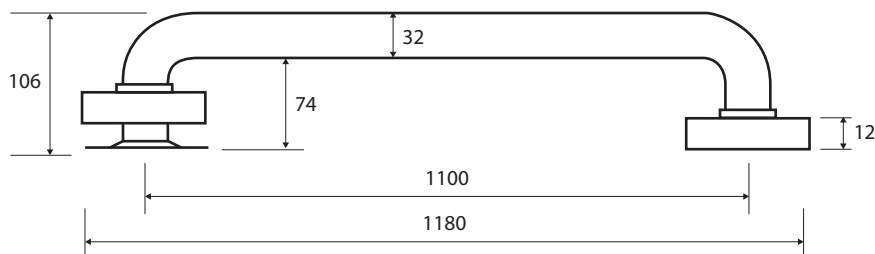

Madlo, 1100 mm, s krytkou, nerez, lesk

Grab bar, 1100 mm, with cover, stainless steel, polished

Wannengriff, 1100 mm, mit Abdeckung, Edelstahl, poliert

301101101

Parametry / Features / Eigenschaften

šířka / width / Breite:	1180 mm
výška / height / Höhe:	80 mm
hloubka / depth / Tiefe:	106 mm
nosnost / load capacity / Ladekapazität:	150 kg
materiál / material / Material:	nerez / stainless steel / rostfrei
povrch. úprava / finish / Oberfläche:	lesk / polished / poliert
záruka / warranty / Garantie:	6 let / 6 years / 6 Jahre
skryté kotvení / Secret Fix / Geheimnis Fix	

Certifikováno na nosnost 150 kg. Výrobce neručí za způsob montáže ani za únosnost stavebního podkladu.

Certified for a load capacity of 150 kg. The manufacturer is not responsible for the method of installation or the load-bearing capacity of the wall substrate.

Das Produkt ist für eine Belastbarkeit von 150 kg zertifiziert. Der Hersteller übernimmt keine Haftung für die Art und Weise der Montage oder die Tragfähigkeit des baulichen Untergrunds.