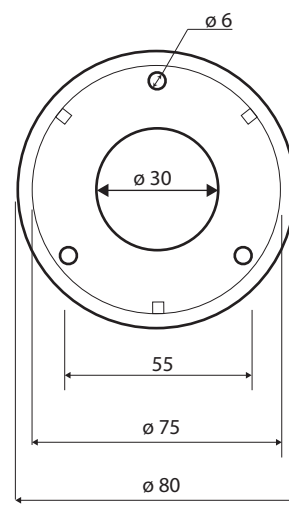

Madlo, 1100 mm, s krytkou, nerez, lesk

Grab bar, 1100 mm, with cover, stainless steel, polished

Wannengriff, 1100 mm, mit Abdeckung, Edelstahl, poliert

301101101

Parametry / Features / Eigenschaften

šířka / width / Breite:	1180 mm
výška / height / Höhe:	80 mm
hloubka / depth / Tiefe:	106 mm
nosnost / load capacity / Ladekapazität:	150 kg
materiál / material / Material:	nerez / stainless steel / rostfrei
povrch. úprava / finish / Oberfläche:	lesk / polished / poliert
záruka / warranty / Garantie:	6 let / 6 years / 6 Jahre
skryté kotvení / Secret Fix / Geheimnis Fix	