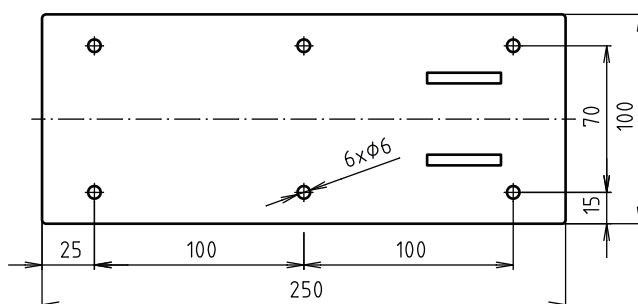

Madlo, 900 mm, ve tvaru U, sklopné, bez krytky, nerez, lesk

301102901

Grab bar, 900 mm, U-shape, folding, without cover, stainless steel, polished

Stützklappgriff, 900 mm, U-Form, ohne Abdeckung, Edelstahl, poliert

### Parametry / Features / Eigenschaften

|  |                                    |
|--|------------------------------------|
| šířka / width / Breite:                  | 100 mm                             |
| výška / height / Höhe:                   | 250 mm                             |
| hloubka / depth / Tiefe:                 | 916 mm                             |
| nosnost / load capacity / Ladekapazität: | 150 kg                             |
| materiál / material / Material:          | nerez / stainless steel / rostfrei |
| povrch. úprava / finish / Oberfläche:    | lesk / polished / poliert          |
| brzda / brake / Bremse:                  | nerez / stainless steel / rostfrei |
| záruka / warranty / Garantie:            | 6 let / 6 years / 6 Jahre          |