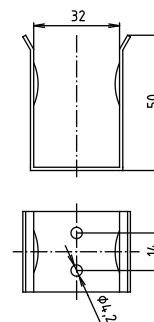

Madlo, 900 mm, ve tvaru U, sklopné, bez krytky, nerez, lesk

301102901

Grab bar, 900 mm, U-shape, folding, without cover, stainless steel, polished

Stützklappgriff, 900 mm, U-Form, ohne Abdeckung, Edelstahl, poliert

### Parametry / Features / Eigenschaften

|  |                                    |
|--|------------------------------------|
| šířka / width / Breite:                  | 100 mm                             |
| výška / height / Höhe:                   | 250 mm                             |
| hloubka / depth / Tiefe:                 | 916 mm                             |
| nosnost / load capacity / Ladekapazität: | 150 kg                             |
| materiál / material / Material:          | nerez / stainless steel / rostfrei |
| povrch. úprava / finish / Oberfläche:    | lesk / polished / poliert          |
| brzda / brake / Bremse:                  | nerez / stainless steel / rostfrei |
| záruka / warranty / Garantie:            | 6 let / 6 years / 6 Jahre          |