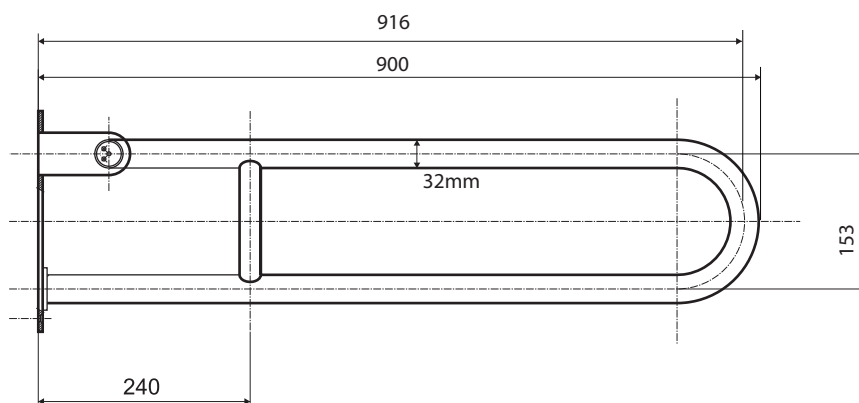

Madlo, 900 mm, ve tvaru U, sklopné, bez krytky, nerez, lesk

301102901

Grab bar, 900 mm, U-shape, folding, without cover, stainless steel, polished

Stützklappgriff, 900 mm, U-Form, ohne Abdeckung, Edelstahl, poliert

### Parametry / Features / Eigenschaften

|  |                                    |
|--|------------------------------------|
| šířka / width / Breite:                  | 100 mm                             |
| výška / height / Höhe:                   | 250 mm                             |
| hloubka / depth / Tiefe:                 | 916 mm                             |
| nosnost / load capacity / Ladekapazität: | 150 kg                             |
| materiál / material / Material:          | nerez / stainless steel / rostfrei |
| povrch. úprava / finish / Oberfläche:    | lesk / polished / poliert          |
| brzda / brake / Bremse:                  | nerez / stainless steel / rostfrei |
| záruka / warranty / Garantie:            | 6 let / 6 years / 6 Jahre          |