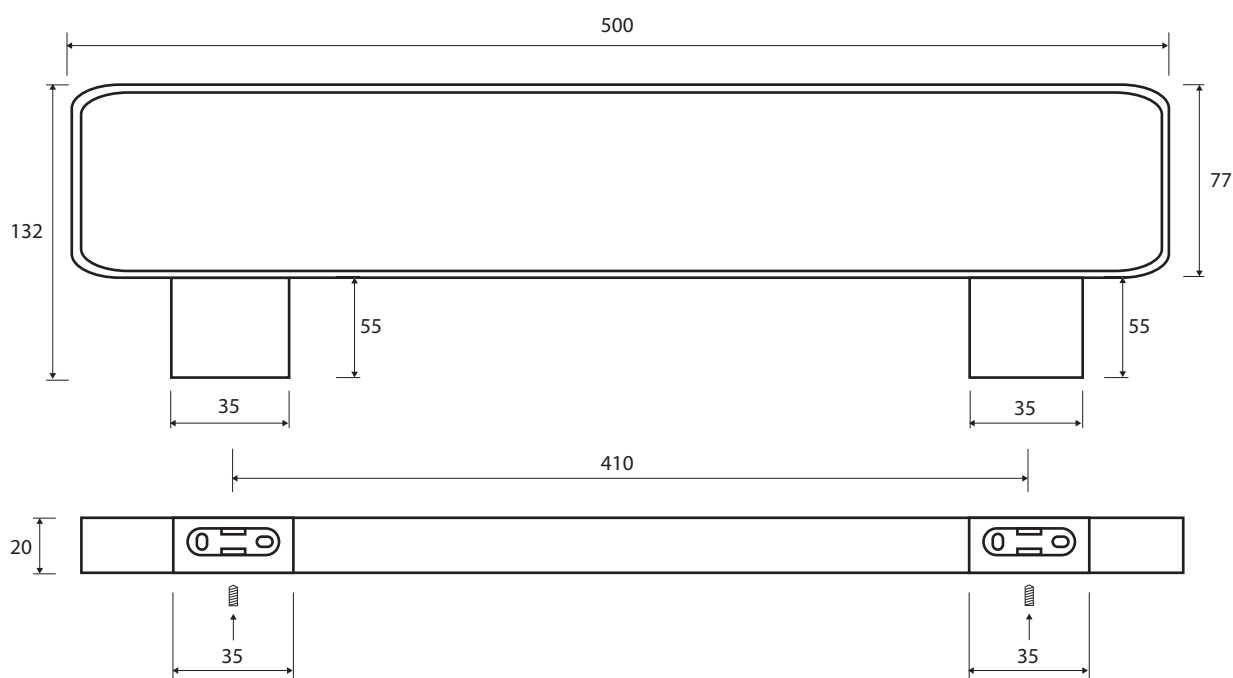

Držák ručníků, 410 mm, dvojitý
Towel holder, 410 mm, double
Doppelhandtuchhalter, 410 mm

135004082

Parametry / Features / Eigenschaften

šířka / width / Breite:	500 mm
výška / height / Höhe:	20 mm
hloubka / depth / Tiefe:	132 mm
materiál / material / Material:	mosaz / brass / Messing
povrch. úprava / finish / Oberfläche:	chrom / chrome / Chrom