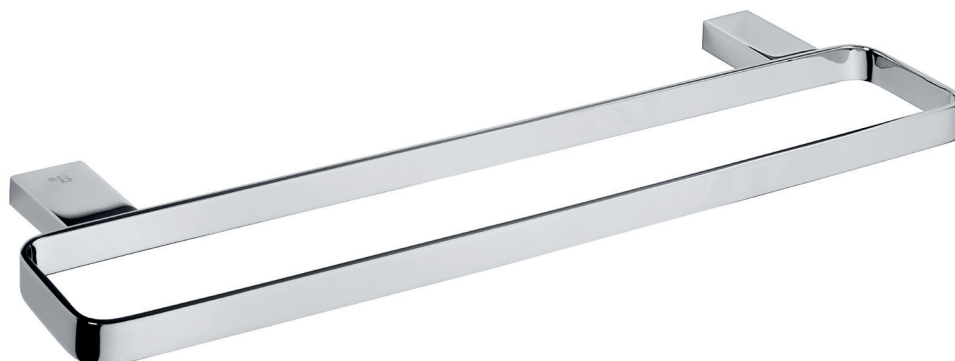

Držák ručníků, 410 mm, dvojitý
Towel holder, 410 mm, double
Doppelhandtuchhalter, 410 mm

135004082

Parametry / Features / Eigenschaften

šířka / width / Breite:	500 mm
výška / height / Höhe:	20 mm
hloubka / depth / Tiefe:	132 mm
materiál / material / Material:	mosaz / brass / Messing
povrch. úprava / finish / Oberfläche:	chrom / chrome / Chrom