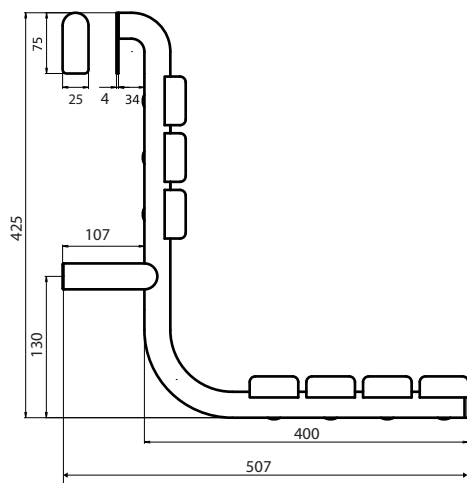

Sprchové sedátko závěsné, nerez, plast, bílá

Shower seat, hanging on the handle, stainless steel, plastic, white

Duschsitz, auf dem Griff hängend, Edelstahl, Kunststoff, weiß

338125081

#### Parametry / Features / Eigenschaften

šířka / width / Breite:	440 mm
výška / height / Höhe:	500 mm
hloubka / depth / Tiefe:	507 mm
nosnost / load capacity / Belastungsfähigkeit:	120 kg
materiál / material / Material:	nerez, plast bílý / stainless steel, plast white/ Rostfrei, Plastik weiß
povrch. úprava / finish / Oberfläche:	lesk / polished / poliert