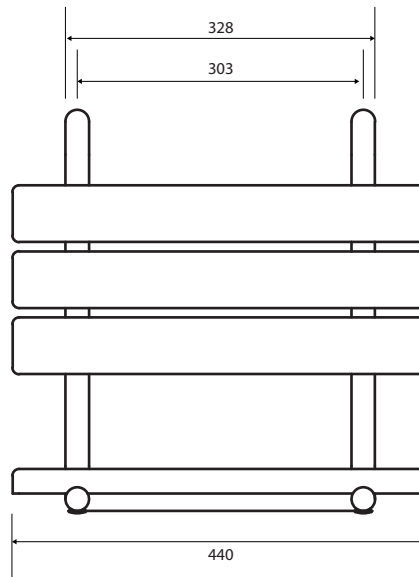

Sprchové sedátko závěsné, nerez, plast, bílá

Shower seat, hanging on the handle, stainless steel, plastic, white

Duschsitz, auf dem Griff hängend, Edelstahl, Kunststoff, weiß

338125081

#### Parametry / Features / Eigenschaften

šířka / width / Breite:	440 mm
výška / height / Höhe:	500 mm
hloubka / depth / Tiefe:	507 mm
nosnost / load capacity / Belastungsfähigkeit:	120 kg
materiál / material / Material:	nerez, plast bílý / stainless steel, plast white/ Rostfrei, Plastik weiß
povrch. úprava / finish / Oberfläche:	lesk / polished / poliert