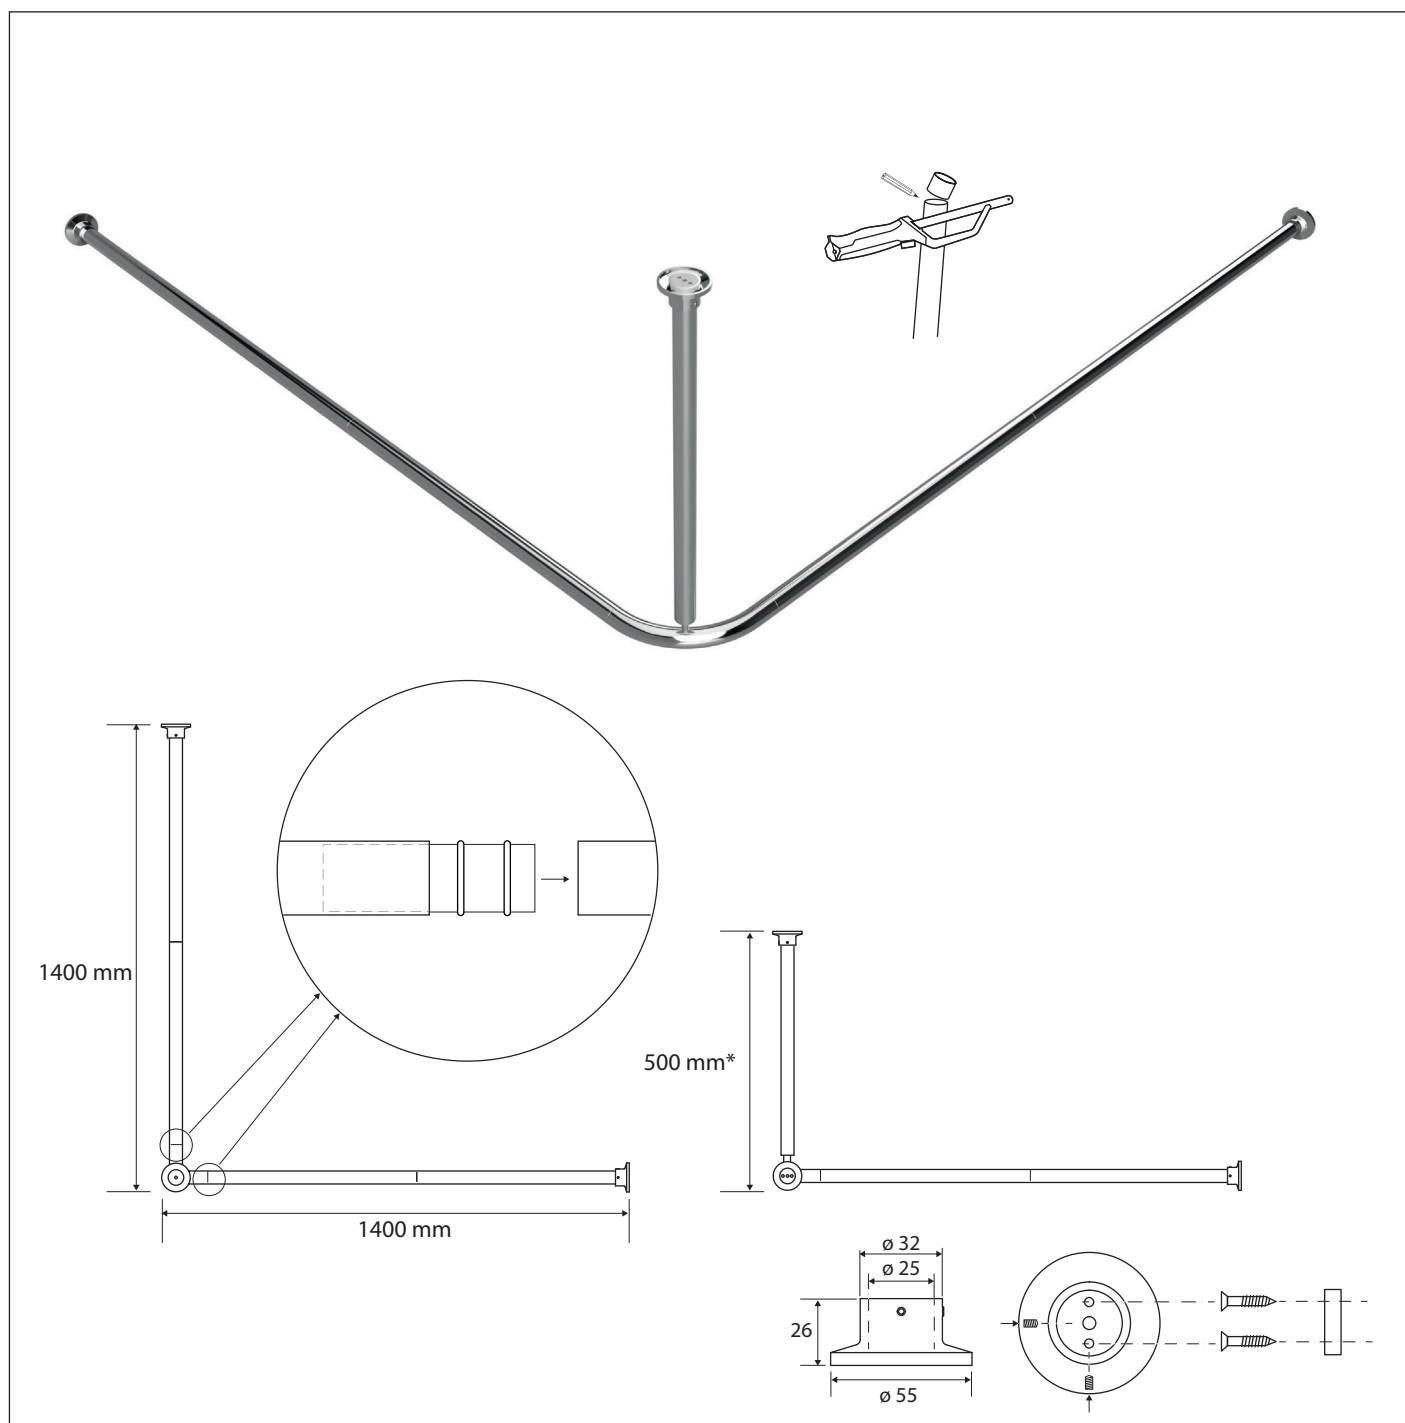

Tyč sprchového závěsu, rohová, skládaná, 1400 × 1400 mm
Corner shower curtain holder, assembled, 1400 × 1400 mm
Eck-Duschvorhanghalter, steckbar, 1400 × 1400 mm

101120121

Parametry / Features / Eigenschaften

šířka / width / Breite:	1400 mm
výška / height / Höhe:	500 mm*
hloubka / depth / Tiefe:	1400 mm
materiál / material / Material:	nerez, plast / stainless steel, plastic / Edelstahl, Plastik
povrch. úprava / finish / Oberfläche:	lesk / polished / poliert

Délku tyčí lze zkrátit svépomocí.

The length of the rods can be shortened by yourself.

Die Länge der Stäbe kann von Ihnen selbst gekürzt werden.