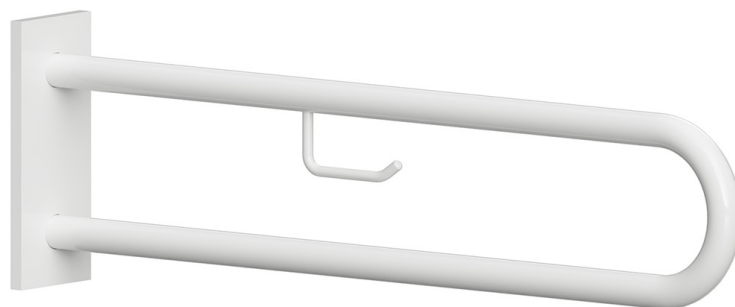

**Madlo, 850 mm, ve tvaru U, s držákem TP, s krytkou, bílá**  
**Grab bar, 850 mm, U-shape, with TP holder, with cover, white**  
**Stützgriff, 850 mm, U-Form mit Toilettenpapierhalter, mit Abdeckung, weiß**

### Parametry / Features / Eigenschaften

šířka / width / Breite:	100 mm
výška / height / Höhe:	250 mm
hloubka / depth / Tiefe:	866 mm
nosnost / load capacity / Ladekapazität:	150 kg
materiál / material / Material:	Fe
povrch, úprava / finish / Oberfläche:	komaxit / comaxit / Komaxit
barva / color / Farbe:	bílá / white / weiß
záruka / warranty / Garantie:	2 roky / 2 years / 2 Jahre
skryté kotvení / Secret Fix / Geheimnis Fix	