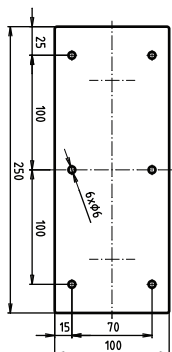

**Madlo, 850 mm, ve tvaru U, s držákem TP, s krytkou, bílá**  
**Grab bar, 850 mm, U-shape, with TP holder, with cover, white**  
**Stützgriff, 850 mm, U-Form mit Toilettenpapierhalter, mit Abdeckung, weiß**

### Parametry / Features / Eigenschaften

šířka / width / Breite:	100 mm
výška / height / Höhe:	250 mm
hloubka / depth / Tiefe:	866 mm
nosnost / load capacity / Ladekapazität:	150 kg
materiál / material / Material:	Fe
povrch, úprava / finish / Oberfläche:	komaxit / comaxit / Komaxit
barva / color / Farbe:	bílá / white / weiß
záruka / warranty / Garantie:	2 roky / 2 years / 2 Jahre
skryté kotvení / Secret Fix / Geheimnis Fix	