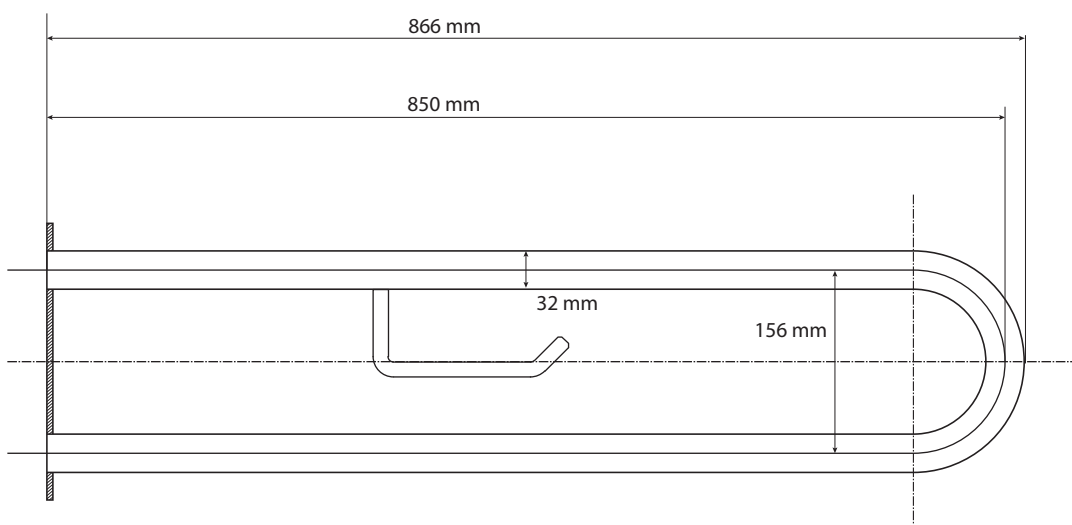

**Madlo, 850 mm, ve tvaru U, s držákem TP, s krytkou, bílá**  
**Grab bar, 850 mm, U-shape, with TP holder, with cover, white**  
**Stützgriff, 850 mm, U-Form mit Toilettenpapierhalter, mit Abdeckung, weiß**

### Parametry / Features / Eigenschaften

šířka / width / Breite:	100 mm
výška / height / Höhe:	250 mm
hloubka / depth / Tiefe:	866 mm
nosnost / load capacity / Ladekapazität:	150 kg
materiál / material / Material:	Fe
povrch, úprava / finish / Oberfläche:	komaxit / comaxit / Komaxit
barva / color / Farbe:	bílá / white / weiß
záruka / warranty / Garantie:	2 roky / 2 years / 2 Jahre
skryté kotvení / Secret Fix / Geheimnis Fix	