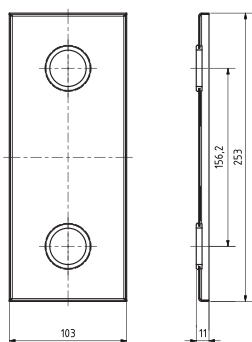

**Madlo, 850 mm, ve tvaru U, s držákem TP, s krytkou, bílá**  
**Grab bar, 850 mm, U-shape, with TP holder, with cover, white**  
**Stützgriff, 850 mm, U-Form mit Toilettenpapierhalter, mit Abdeckung, weiß**

### Parametry / Features / Eigenschaften

šířka / width / Breite:	100 mm
výška / height / Höhe:	250 mm
hloubka / depth / Tiefe:	866 mm
nosnost / load capacity / Ladekapazität:	150 kg
materiál / material / Material:	Fe
povrch, úprava / finish / Oberfläche:	komaxit / comaxit / Komaxit
barva / color / Farbe:	bílá / white / weiß
záruka / warranty / Garantie:	2 roky / 2 years / 2 Jahre
skryté kotvení / Secret Fix / Geheimnis Fix	