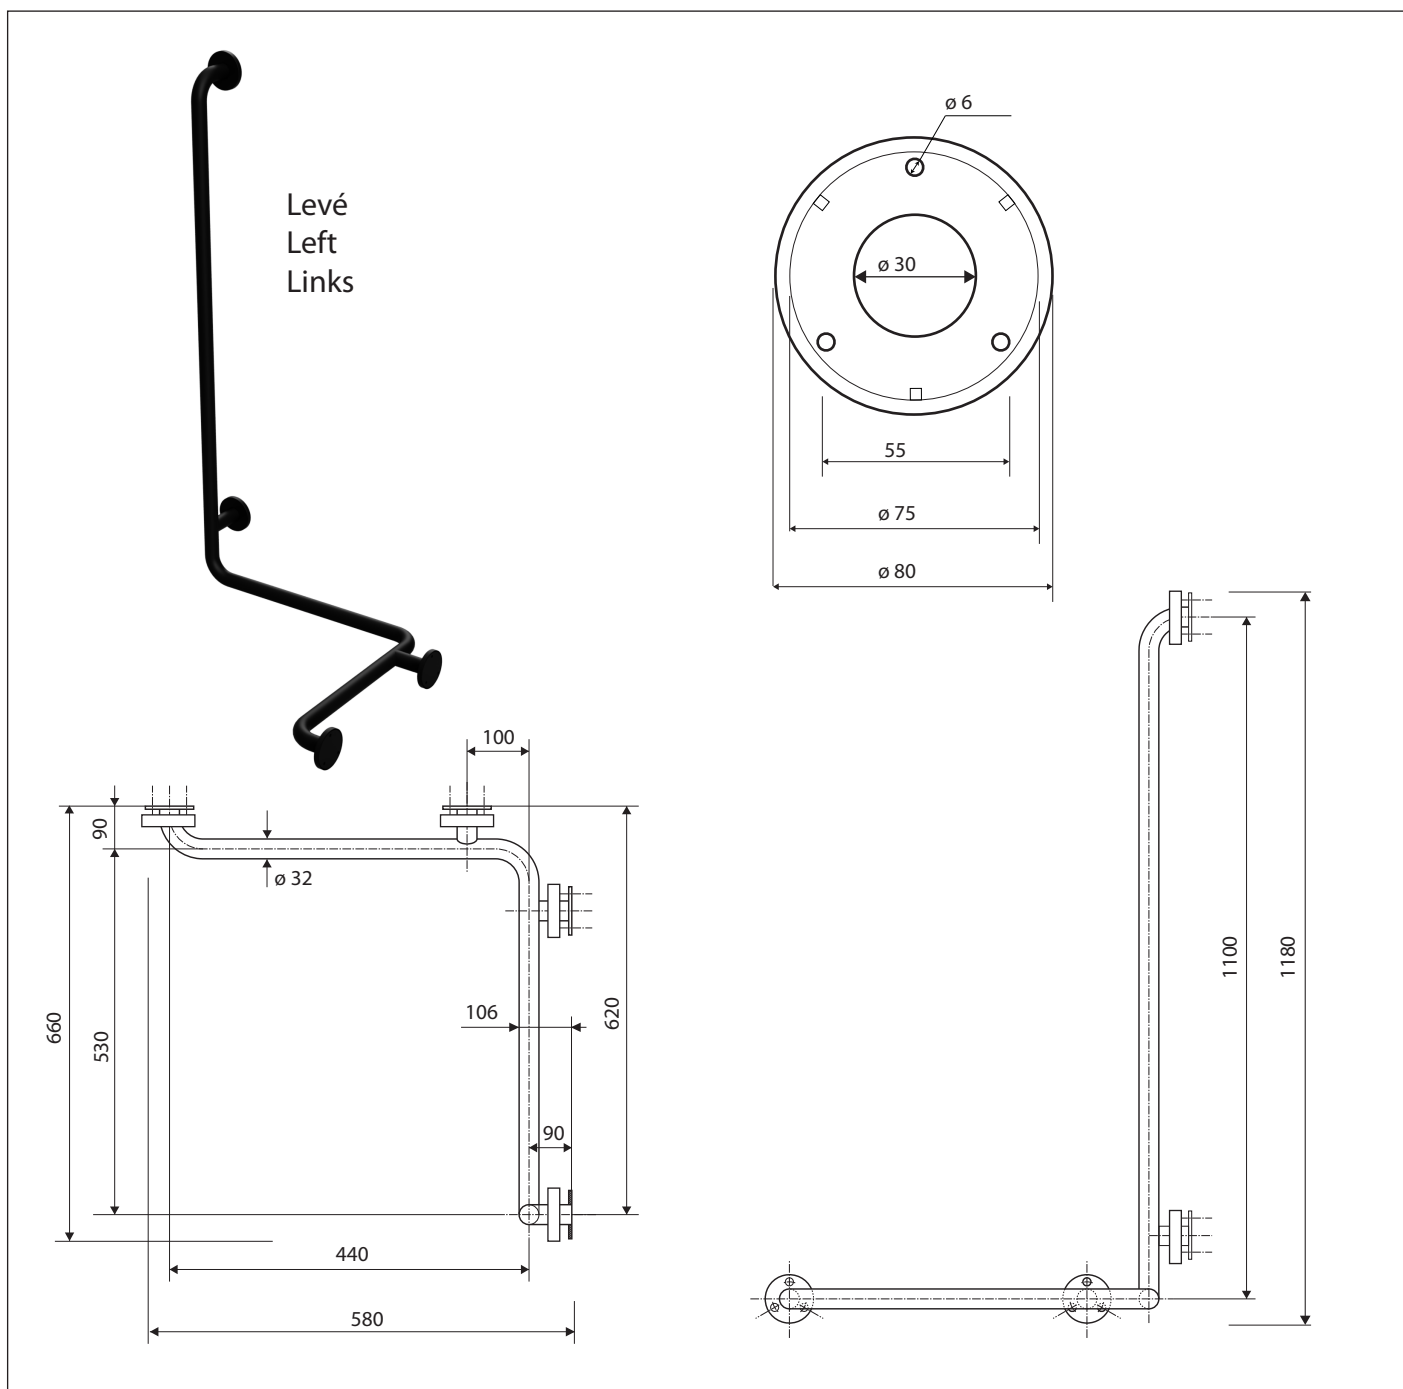

Madlo, ve tvaru L, rohové, levé, s krytkou, černá
Grab bar, L-shape, corner, left, with cover, black
Winkelgriff Eck, links, mit Abdeckung, schwarz

30112020

Levé
Left
Links

Parametry / Features / Eigenschaften

šířka / width / Breite:	660 mm
výška / height / Höhe:	1180 mm
hloubka / depth / Tiefe:	106 mm
nosnost / load capacity / Ladekapazität:	150 kg
materiál / material / Material:	nerez / stainless steel / rostfrei
povrch, úprava / finish / Oberfläche:	černá / black / Schwarz
skryté kotvení / Secret Fix / Geheimnis Fix	

Certifikováno na nosnost 150 kg. Výrobce neručí za způsob montáže ani za únosnost stavebního podkladu.

Certified for a load capacity of 150 kg. The manufacturer is not responsible for the method of installation or the load-bearing capacity of the wall substrate.