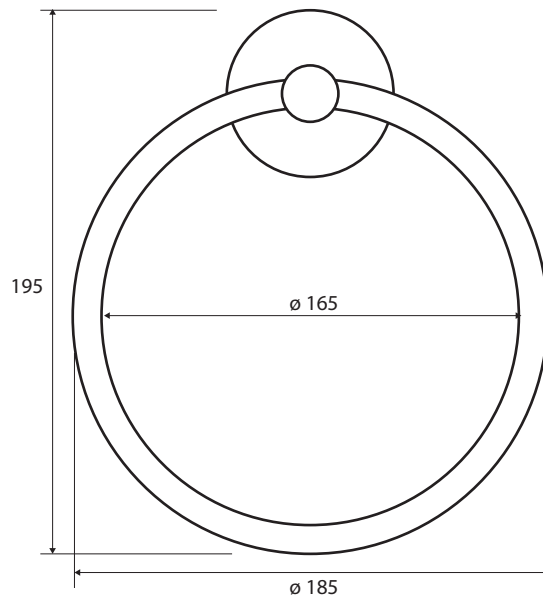

Držák ručníků, kruhový
Ring towel holder
Handtuchring

104104060

Parametry / Features / Eigenschaften

šířka / width / Breite:	185 mm
výška / height / Höhe:	195 mm
hloubka / depth / Tiefe:	55 mm
materiál / material / Material:	mosaz / brass / Messing
povrch. úprava / finish / Oberfläche:	černá / black / schwarz