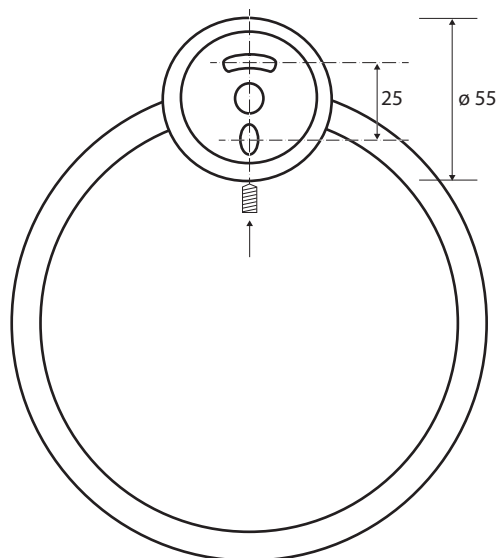

Držák ručníků, kruhový
Ring towel holder
Handtuchring

104104060

Parametry / Features / Eigenschaften

šířka / width / Breite:	185 mm
výška / height / Höhe:	195 mm
hloubka / depth / Tiefe:	55 mm
materiál / material / Material:	mosaz / brass / Messing
povrch. úprava / finish / Oberfläche:	černá / black / schwarz