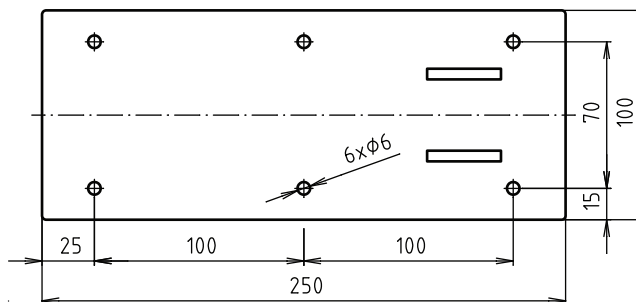

Madlo, 600 mm, ve tvaru U, sklopné, bez krytky, bílá
Grab bar, 600 mm, U-shape, folding, without cover, white
Stützklappgriff, 600 mm, U-Form, ohne Abdeckung, weiß

301102074

brzda / brake / Bremse:

Parametry / Features / Eigenschaften

šířka / width / Breite:	100 mm
výška / height / Höhe:	250 mm
hloubka / depth / Tiefe:	616 mm
nosnost / load capacity / Ladekapazität:	150 kg
povrch. úprava / finish / Oberfläche:	komaxit / comaxit / Komaxit
barva / color / Farbe:	bílá / white / weiß
brzda / brake / Bremse:	nerez / stainless steel / rostfrei
záruka / warranty / Garantie:	2 roky / 2 years / 2 Jahre

Certifikováno na nosnost 150 kg. Výrobce neručí za způsob montáže ani za únosnost stavebního podkladu.

Certified for a load capacity of 150 kg. The manufacturer is not responsible for the method of installation or the load-bearing capacity of the wall substrate.