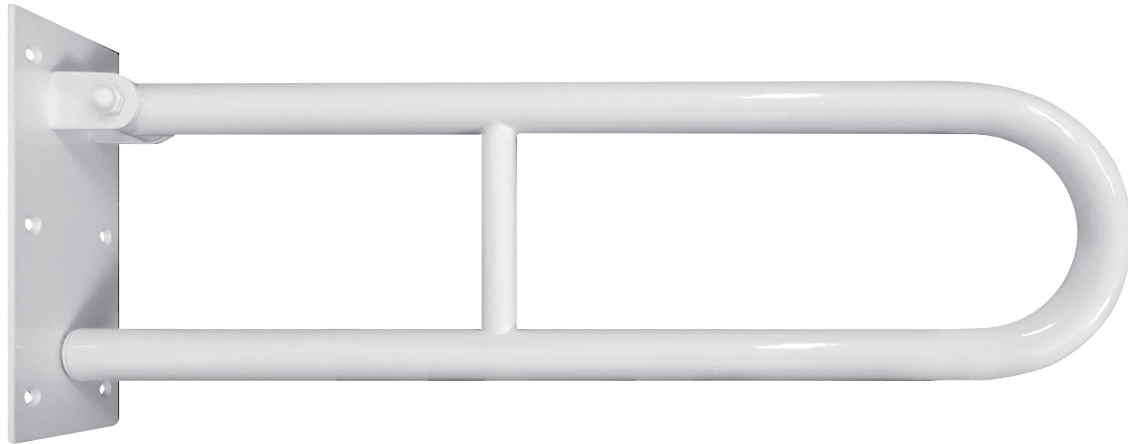

Madlo, 600 mm, ve tvaru U, sklopné, bez krytky, bílá
Grab bar, 600 mm, U-shape, folding, without cover, white
Stützklappgriff, 600 mm, U-Form, ohne Abdeckung, weiß

301102074

brzda / brake / Bremse:

Parametry / Features / Eigenschaften

šířka / width / Breite:	100 mm
výška / height / Höhe:	250 mm
hloubka / depth / Tiefe:	616 mm
nosnost / load capacity / Ladekapazität:	150 kg
povrch. úprava / finish / Oberfläche:	komaxit / comaxit / Komaxit
barva / color / Farbe:	bílá / white / weiß
brzda / brake / Bremse:	nerez / stainless steel / rostfrei
záruka / warranty / Garantie:	2 roky / 2 years / 2 Jahre