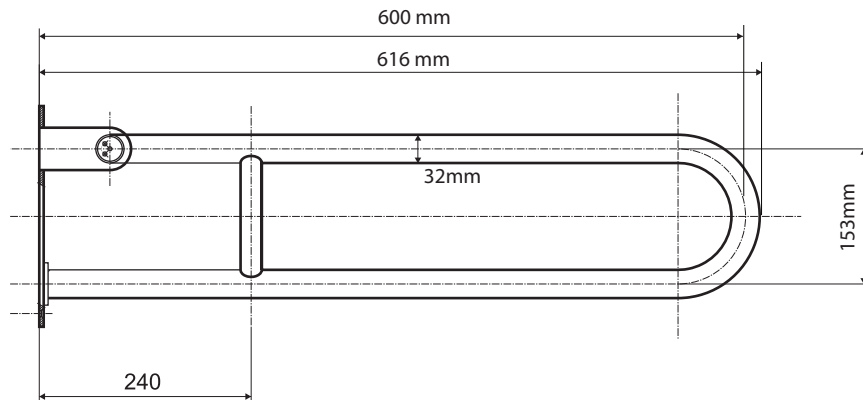

Madlo, 600 mm, ve tvaru U, sklopné, bez krytky, bílá
Grab bar, 600 mm, U-shape, folding, without cover, white
Stützklappgriff, 600 mm, U-Form, ohne Abdeckung, weiß

301102074

brzda / brake / Bremse:

Parametry / Features / Eigenschaften

šířka / width / Breite:	100 mm
výška / height / Höhe:	250 mm
hloubka / depth / Tiefe:	616 mm
nosnost / load capacity / Ladekapazität:	150 kg
povrch. úprava / finish / Oberfläche:	komaxit / comaxit / Komaxit
barva / color / Farbe:	bílá / white / weiß
brzda / brake / Bremse:	nerez / stainless steel / rostfrei
záruka / warranty / Garantie:	2 roky / 2 years / 2 Jahre

Certifikováno na nosnost 150 kg. Výrobce neručí za způsob montáže ani za únosnost stavebního podkladu.

Certified for a load capacity of 150 kg. The manufacturer is not responsible for the method of installation or the load-bearing capacity of the wall substrate.