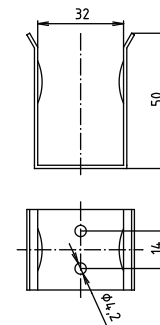

Madlo, 600 mm, ve tvaru U, sklopné, bez krytky, bílá
Grab bar, 600 mm, U-shape, folding, without cover, white
Stützklappgriff, 600 mm, U-Form, ohne Abdeckung, weiß

301102074

brzda / brake / Bremse:

Parametry / Features / Eigenschaften

šířka / width / Breite:	100 mm
výška / height / Höhe:	250 mm
hloubka / depth / Tiefe:	616 mm
nosnost / load capacity / Ladekapazität:	150 kg
povrch. úprava / finish / Oberfläche:	komaxit / comaxit / Komaxit
barva / color / Farbe:	bílá / white / weiß
brzda / brake / Bremse:	nerez / stainless steel / rostfrei
záruka / warranty / Garantie:	2 roky / 2 years / 2 Jahre