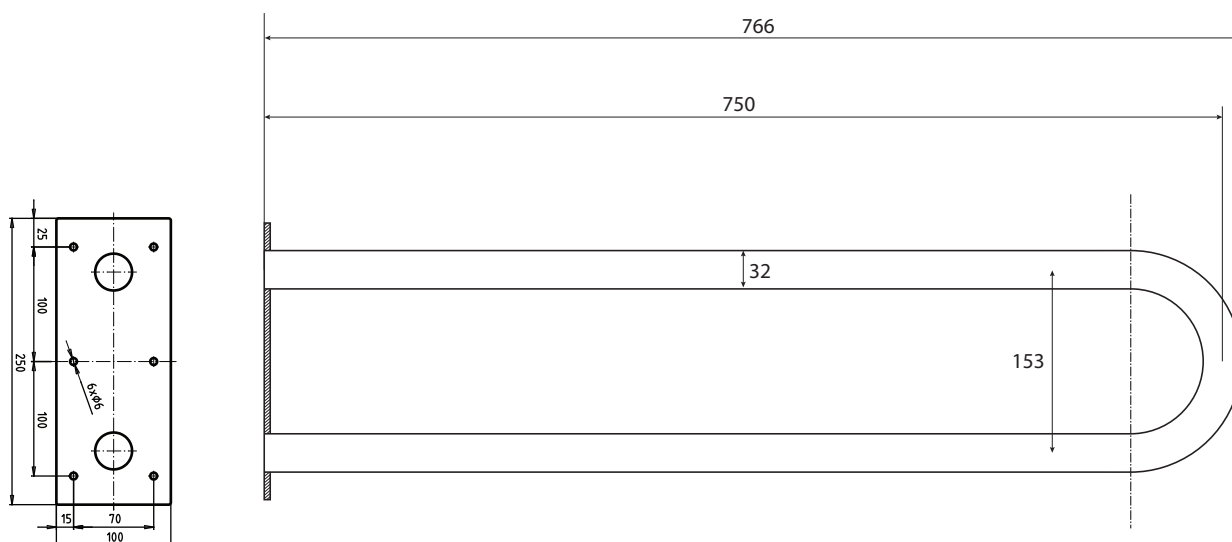

Madlo, 750 mm, ve tvaru U, bez krytky, bílá  
Grab bar, 750 mm, U-shape, without cover, white  
Stützgriff, 750 mm, U-Form, ohne Abdeckung, weiß

301102304

### Parametry / Features / Eigenschaften

šířka / width / Breite:	100 mm
výška / height / Höhe:	250 mm
hloubka / depth / Tiefe:	766 mm
nosnost / load capacity / Ladekapazität:	150 kg
materiál / material / Material:	Fe
povrch. úprava / finish / Oberfläche:	komaxit / comaxit / Komaxit
barva / color / Farbe:	bílá / white / weiß
záruka / warranty / Garantie:	2 roky / 2 years / 2 Jahre

Certifikováno na nosnost 150 kg. Výrobce neručí za způsob montáže ani za únosnost stavebního podkladu.

Certified for a load capacity of 150 kg. The manufacturer is not responsible for the method of installation or the load-bearing capacity of the wall substrate.