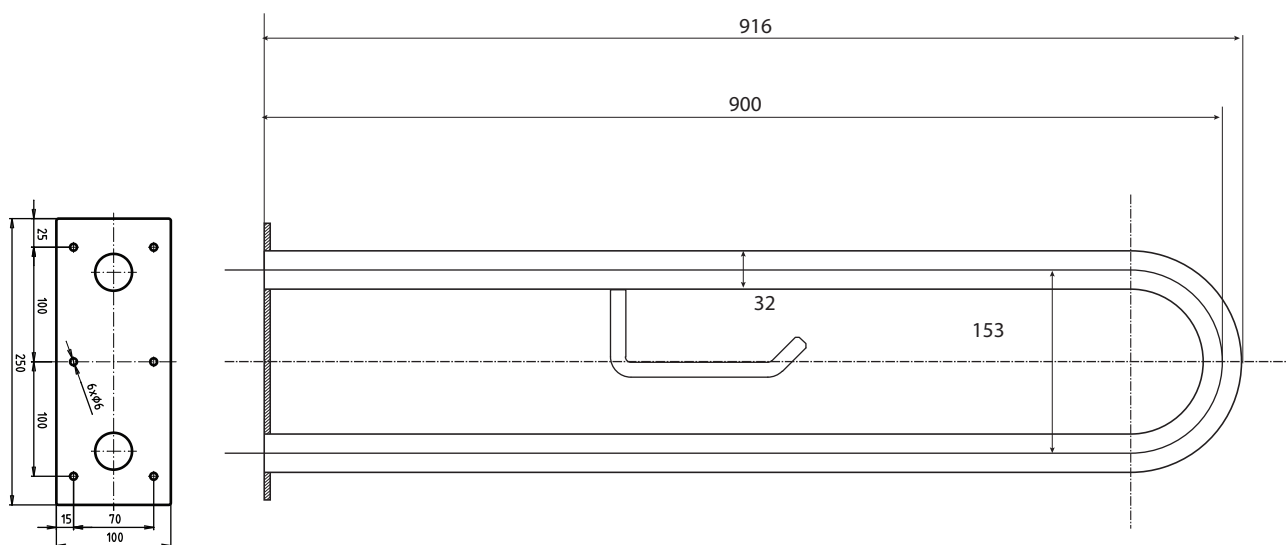

Madlo, 900 mm, ve tvaru U, s držákem TP, bez krytky, bílá
Grab bar, 900 mm, U-shape, with TP holder, without cover, white
Stützgriff, 900 mm, U-Form, mit TP-Halter, ohne Abdeckung, weiß

301907334

Parametry / Features / Eigenschaften

šířka / width / Breite:	100mm
výška / height / Höhe:	250mm
hloubka / depth / Tiefe:	916mm
nosnost / load capacity / Ladekapazität:	150 kg
materiál / material / Material:	Fe
povrch. úprava / finish / Oberfläche:	komaxit / comaxit / Komaxit
barva / color / Farbe:	bílá / white / weiß
záruka / warranty / Garantie:	2 roky / 2 years / 2 Jahre

Certifikováno na nosnost 150 kg. Výrobce neručí za způsob montáže ani za únosnost stavebního podkladu.

Certified for a load capacity of 150 kg. The manufacturer is not responsible for the method of installation or the load-bearing capacity of the wall substrate.