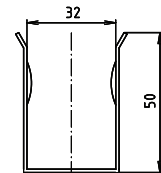

Madlo, 600 mm, ve tvaru U, sklopné, s opěrnou nohou, s držákem TP, bez krytky, nerez, mat

301406272N

Grab bar, 600 mm, U-shaped, folding, with support leg and TP holder, without cover, stainless steel, matte

Stützklappgriff, 600 mm, U-Form mit Bodenstütze und Toilettenpapierhalter, ohne Abdeckung, Edelstahl matt

brzda / brake / Bremse:

Parametry / Features / Eigenschaften

šířka / width / Breite:	100 mm
výška / height / Höhe:	800 mm
hloubka / depth / Tiefe:	616 mm
nosnost / load capacity / Ladekapazität:	150 kg
materiál / material / Material:	nerez / stainless steel / rostfrei
povrch. úprava / finish / Oberfläche:	brus / brush / gebürstet
záruka / warranty / Garantie:	6 let / 6 years / 6 Jahre
brzda / brake / Bremse:	nerez / stainless steel / rostfrei