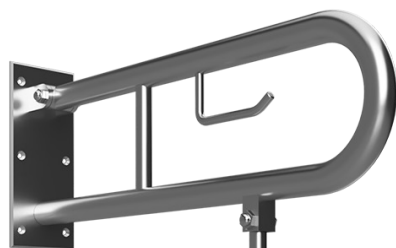

Madlo, 600 mm, ve tvaru U, sklopné, s opěrnou nohou, s držákem TP, bez krytky, nerez, mat

301406272N

Grab bar, 600 mm, U-shaped, folding, with support leg and TP holder, without cover, stainless steel, matte

Stützklappgriff, 600 mm, U-Form mit Bodenstütze und Toilettenpapierhalter, ohne Abdeckung, Edelstahl matt

brzda / brake / Bremse:

Parametry / Features / Eigenschaften

šířka / width / Breite:	100 mm
výška / height / Höhe:	800 mm
hloubka / depth / Tiefe:	616 mm
nosnost / load capacity / Ladekapazität:	150 kg
materiál / material / Material:	nerez / stainless steel / rostfrei
povrch. úprava / finish / Oberfläche:	brus / brush / gebürstet
záruka / warranty / Garantie:	6 let / 6 years / 6 Jahre
brzda / brake / Bremse:	nerez / stainless steel / rostfrei