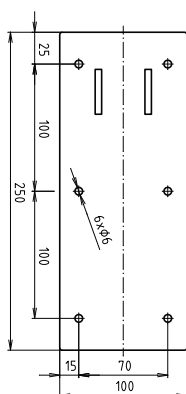

Madlo, 600 mm, ve tvaru U, sklopné, s opěrnou nohou, s držákem TP, bez krytky, nerez, mat

301406272N

Grab bar, 600 mm, U-shaped, folding, with support leg and TP holder, without cover, stainless steel, matte

Stützklappgriff, 600 mm, U-Form mit Bodenstütze und Toilettenpapierhalter, ohne Abdeckung, Edelstahl matt

brzda / brake / Bremse:

Parametry / Features / Eigenschaften

šířka / width / Breite:	100 mm
výška / height / Höhe:	800 mm
hloubka / depth / Tiefe:	616 mm
nosnost / load capacity / Ladekapazität:	150 kg
materiál / material / Material:	nerez / stainless steel / rostfrei
povrch. úprava / finish / Oberfläche:	brus / brush / gebürstet
záruka / warranty / Garantie:	6 let / 6 years / 6 Jahre
brzda / brake / Bremse:	nerez / stainless steel / rostfrei