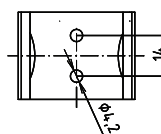

Madlo, 600 mm, ve tvaru U, sklopné, s opěrnou nohou, s držákem TP, bez krytky, nerez, mat

301406272N

Grab bar, 600 mm, U-shaped, folding, with support leg and TP holder, without cover, stainless steel, matte

Stützklappgriff, 600 mm, U-Form mit Bodenstütze und Toilettenpapierhalter, ohne Abdeckung, Edelstahl matt

brzda / brake / Bremse:

Parametry / Features / Eigenschaften

šířka / width / Breite:	100 mm
výška / height / Höhe:	800 mm
hloubka / depth / Tiefe:	616 mm
nosnost / load capacity / Ladekapazität:	150 kg
materiál / material / Material:	nerez / stainless steel / rostfrei
povrch. úprava / finish / Oberfläche:	brus / brush / gebürstet
záruka / warranty / Garantie:	6 let / 6 years / 6 Jahre
brzda / brake / Bremse:	nerez / stainless steel / rostfrei