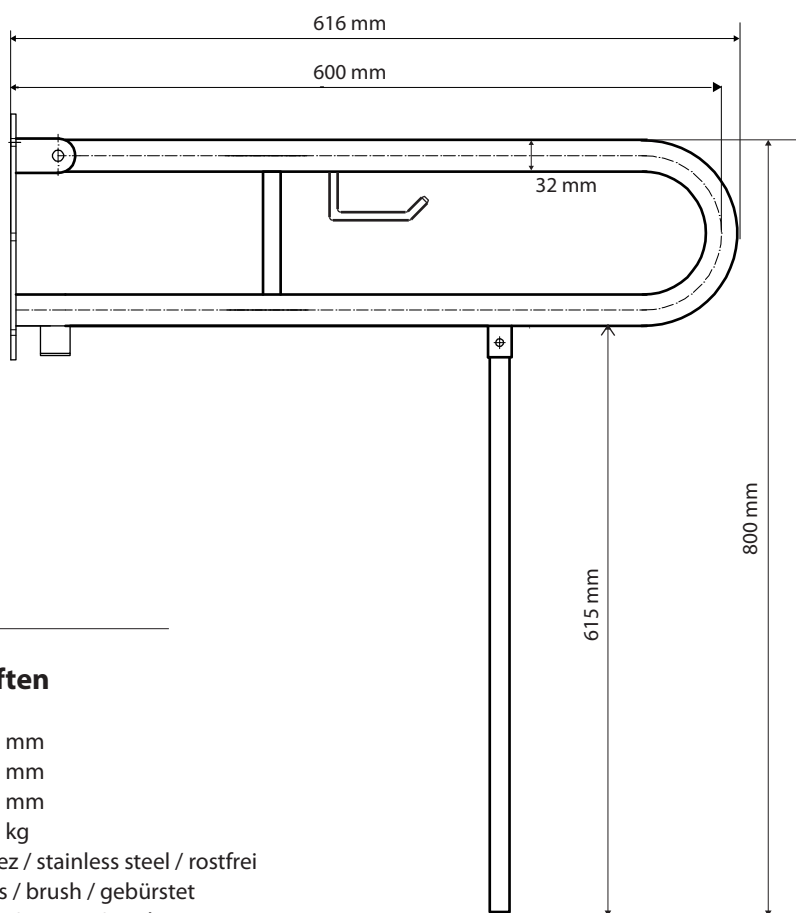

Madlo, 600 mm, ve tvaru U, sklopné, s opěrnou nohou, s držákem TP, bez krytky, nerez, mat

301406272N

Grab bar, 600 mm, U-shaped, folding, with support leg and TP holder, without cover, stainless steel, matte

Stützklappgriff, 600 mm, U-Form mit Bodenstütze und Toilettenpapierhalter, ohne Abdeckung, Edelstahl matt

brzda / brake / Bremse:

Parametry / Features / Eigenschaften

šířka / width / Breite:	100 mm
výška / height / Höhe:	800 mm
hloubka / depth / Tiefe:	616 mm
nosnost / load capacity / Ladekapazität:	150 kg
materiál / material / Material:	nerez / stainless steel / rostfrei
povrch. úprava / finish / Oberfläche:	brus / brush / gebürstet
záruka / warranty / Garantie:	6 let / 6 years / 6 Jahre
brzda / brake / Bremse:	nerez / stainless steel / rostfrei