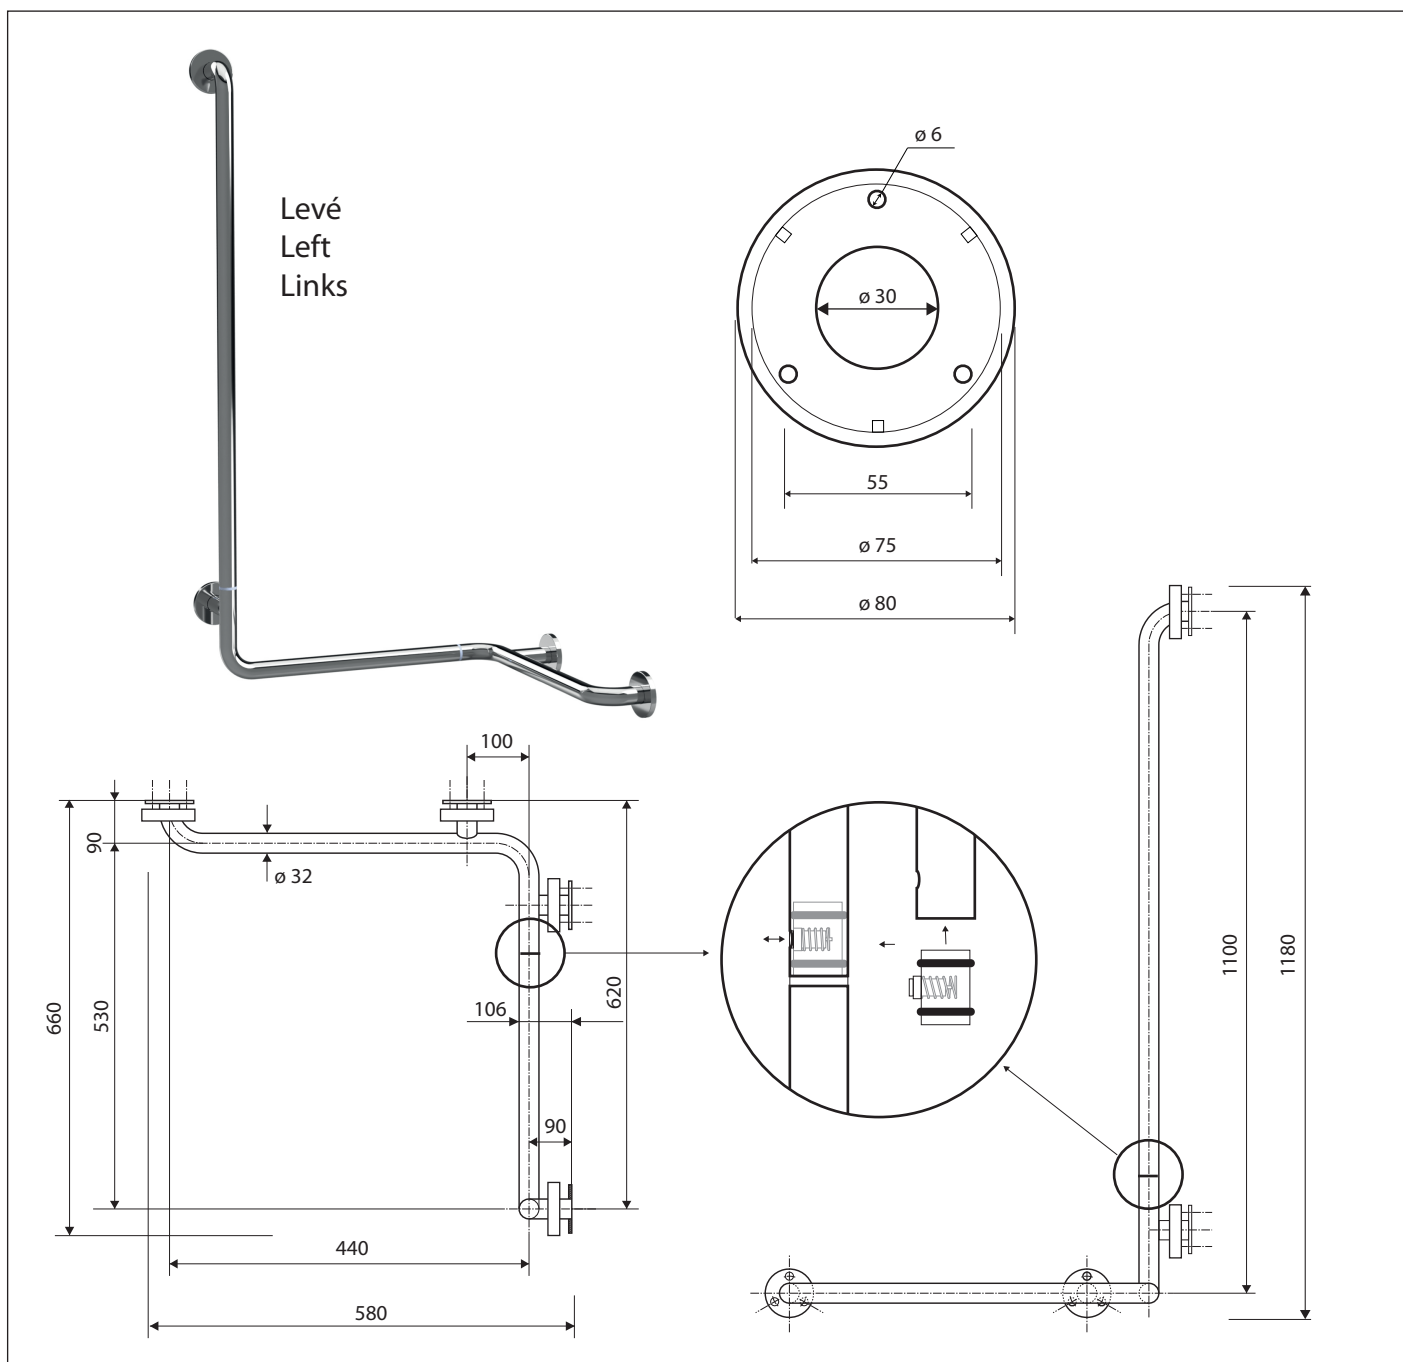

Madlo, ve tvaru L, rohové, levé, skládané, s krytkou, nerez, lesk
Grab bar, L-shape, corner, left, folding, with cover, stainless steel, polished
Winkelgriff Eck, links, klappbar, mit Abdeckung, Edelstahl, poliert

301154021

Parametry / Features / Eigenschaften

šířka / width / Breite:	660 mm
výška / height / Höhe:	1180 mm
hloubka / depth / Tiefe:	106 mm
nosnost / load capacity / Ladekapazität:	150 kg
materiál / material / Material:	nerez / stainless steel / rostfrei
povrch. úprava / finish / Oberfläche:	lesk / polished / poliert
záruka / warranty / Garantie:	6 let / 6 years / 6 Jahre
skryté kotvení / Secret Fix / Geheimnis Fix	

Certifikováno na nosnost 150 kg. Výrobce neručí za způsob montáže ani za únosnost stavebního podkladu.

Certified for a load capacity of 150 kg. The manufacturer is not responsible for the method of installation or the load-bearing capacity of the wall substrate.