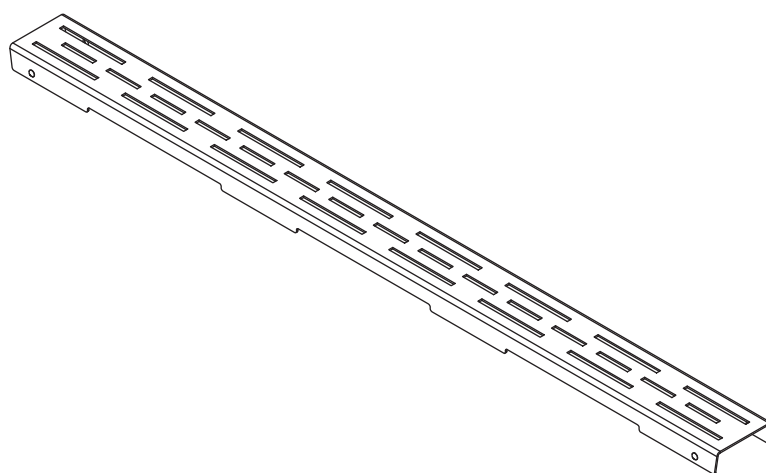

Mřížka pro odtokový žlab 1 000 mm, LINE

Grate for shower drain 1 000 mm, LINE

Rost aus Edelstahl 1 000 mm, LINE

254657465

náhradní díl k / spare part for / Ersatzteil für: 254653061, 254653161

### Parametry / Features / Eigenschaften

šířka / width / Breite:	995 mm
výška / height / Höhe:	23 mm
hloubka / depth / Tiefe:	65 mm
materiál / material / Material:	nerez, plast / stainless steel, plastic/Edelstahl, Plastik
povrch. úprava / finish / Oberfläche:	brus / brushed / gebürstet