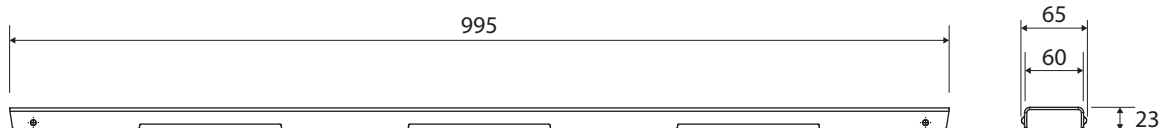

Mřížka pro odtokový žlab 1 000 mm, LINE

Grate for shower drain 1 000 mm, LINE

Rost aus Edelstahl 1 000 mm, LINE

254657465

náhradní díl k / spare part for / Ersatzteil für: 254653061, 254653161

### Parametry / Features / Eigenschaften

šířka / width / Breite:	995 mm
výška / height / Höhe:	23 mm
hloubka / depth / Tiefe:	65 mm
materiál / material / Material:	nerez, plast / stainless steel, plastic/Edelstahl, Plastik
povrch. úprava / finish / Oberfläche:	brus / brushed / gebürstet