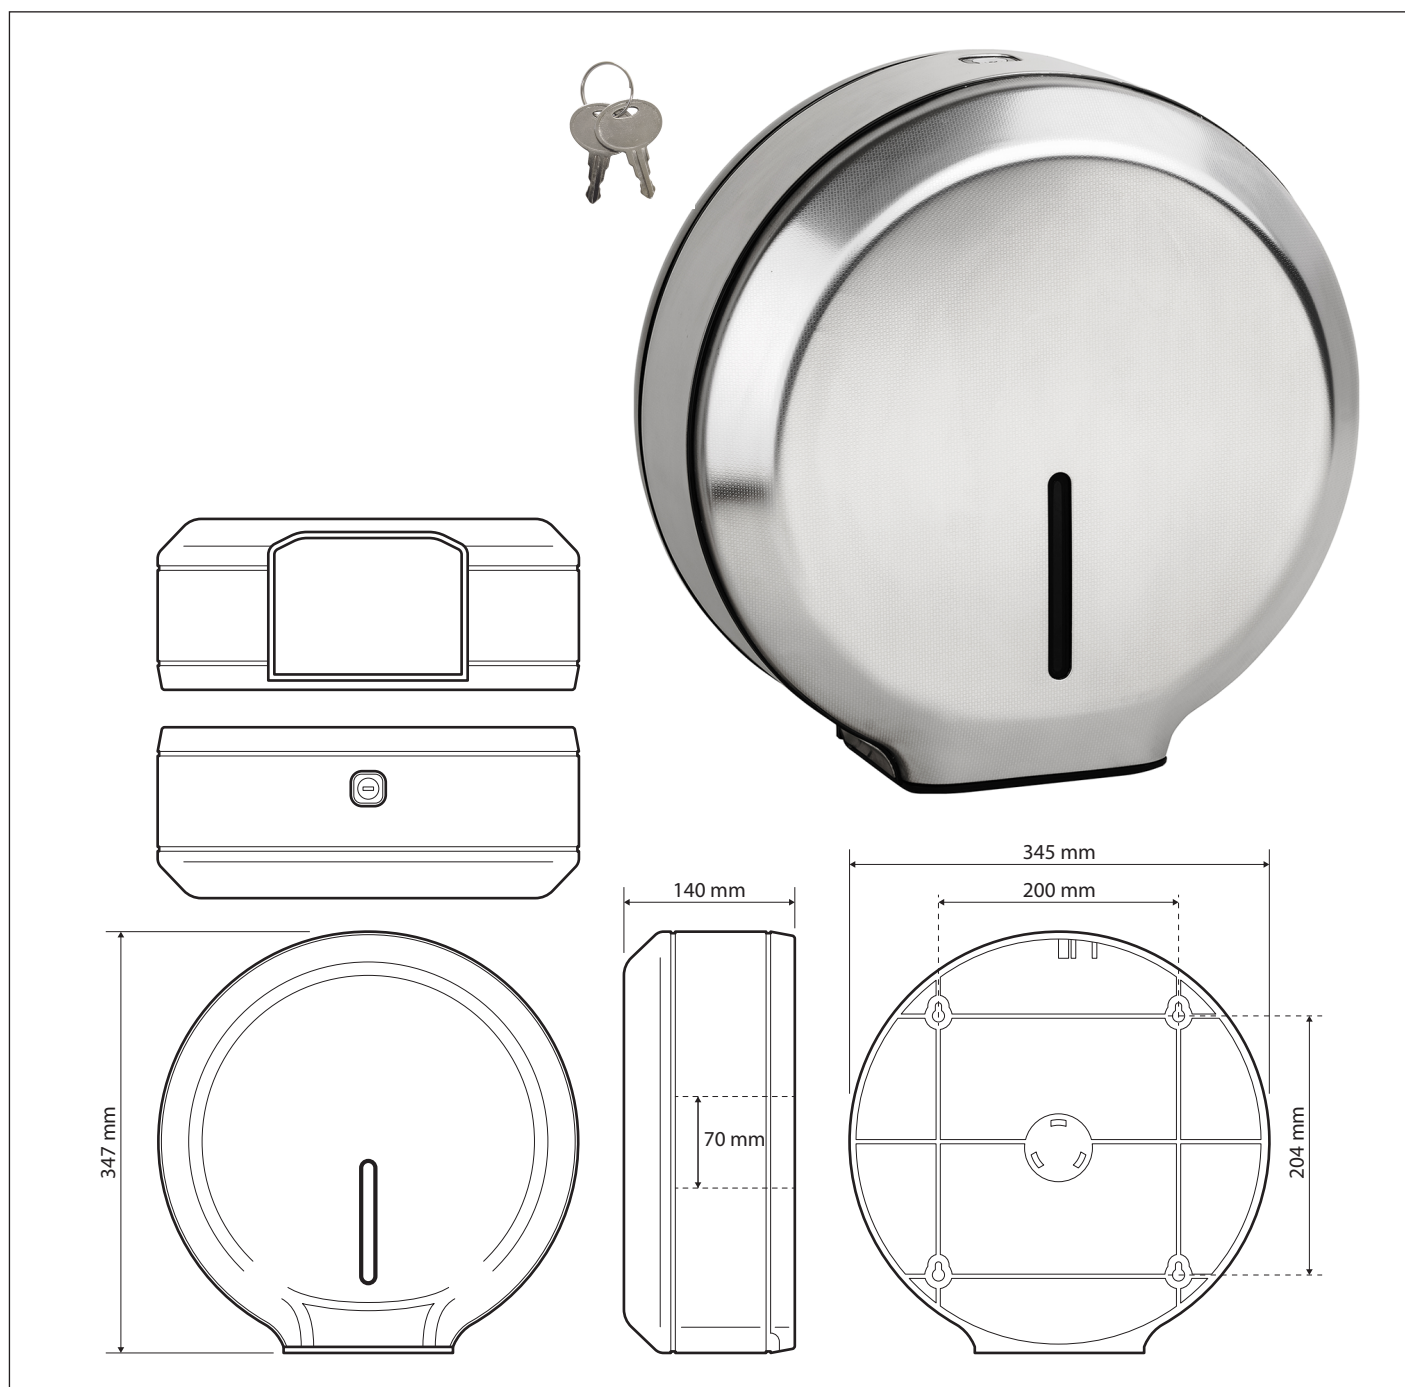

Bubnový zásobník toaletního papíru, reliéf
Jumbo-roll toilet paper dispenser, embossed
Papierrollenhalter Jumbo, Relief

124112063

Parametry / Features / Eigenschaften

šířka / width / Breite:

345 mm

výška / height / Höhe:

347 mm

hloubka / depth / Tiefe:

140 mm

Trn / mandrel / Dorn:

103 x 70 mm

materiál / material / Material:

neroz, plast / stainless steel, plastic / Edelstahl, Kunststoff

povrch. úprava / finish / Oberfläche:

reliéf / embossed / Relief

typ toaletního papíru / type of toilet paper / Art von Toilettenpapier:

max ø 296 mm

uzamykatelný / lockable / verschließbar

pocet klícu v balení / number of keys in the package / Anzahl von Tasten in der Verpackung: