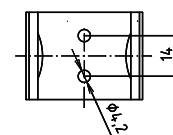

**Madlo, 760 mm, sklopné, bez krytky, nerez, mat**  
**Grab bar, 760 mm, folding, without cover, stainless steel, matt**  
**Stützklappgriff, 760 mm, ohne Abdeckung, Edelstahl, matt**

**301102092**

brzda / brake / Bremse:

### Parametry / Features / Eigenschaften

šířka / width / Breite:	100 mm
výška / height / Höhe:	250 mm
hloubka / depth / Tiefe:	760 mm
nosnost / load capacity / Ladekapazität:	150 kg
materiál / material / Material:	nerez / stainless steel / rostfrei
povrch. úprava / finish / Oberfläche:	brus / brush / gebürstet
brzda / brake / Bremse:	nerez / stainless steel / rostfrei
záruka / warranty / Garantie:	6 let / 6 years / 6 Jahre