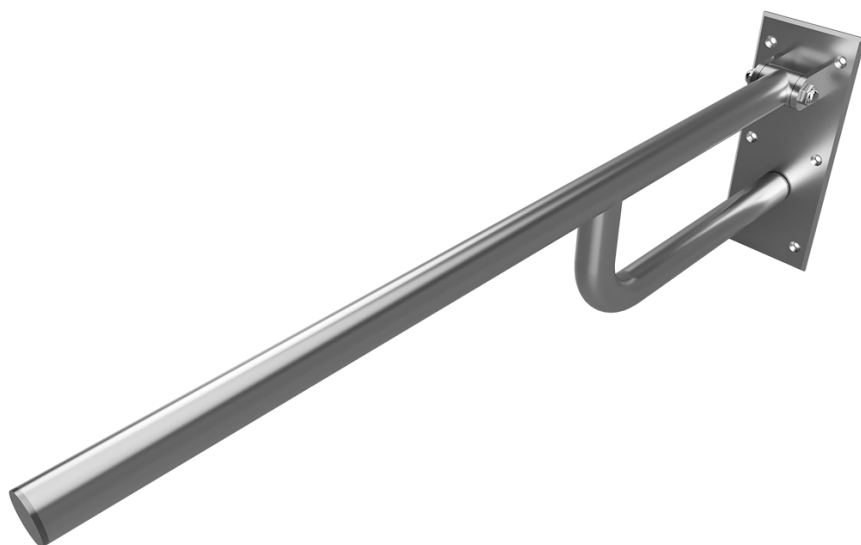

**Madlo, 760 mm, sklopné, bez krytky, nerez, mat**  
**Grab bar, 760 mm, folding, without cover, stainless steel, matt**  
**Stützklappgriff, 760 mm, ohne Abdeckung, Edelstahl, matt**

**301102092**

brzda / brake / Bremse:

### Parametry / Features / Eigenschaften

šířka / width / Breite:	100 mm
výška / height / Höhe:	250 mm
hloubka / depth / Tiefe:	760 mm
nosnost / load capacity / Ladekapazität:	150 kg
materiál / material / Material:	nerez / stainless steel / rostfrei
povrch. úprava / finish / Oberfläche:	brus / brush / gebürstet
brzda / brake / Bremse:	nerez / stainless steel / rostfrei
záruka / warranty / Garantie:	6 let / 6 years / 6 Jahre