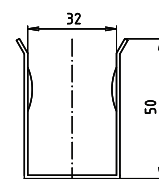

**Madlo, 760 mm, sklopné, bez krytky, nerez, mat**  
**Grab bar, 760 mm, folding, without cover, stainless steel, matt**  
**Stützklappgriff, 760 mm, ohne Abdeckung, Edelstahl, matt**

**301102092**

brzda / brake / Bremse:

### Parametry / Features / Eigenschaften

šířka / width / Breite:	100 mm
výška / height / Höhe:	250 mm
hloubka / depth / Tiefe:	760 mm
nosnost / load capacity / Ladekapazität:	150 kg
materiál / material / Material:	nerez / stainless steel / rostfrei
povrch. úprava / finish / Oberfläche:	brus / brush / gebürstet
brzda / brake / Bremse:	nerez / stainless steel / rostfrei
záruka / warranty / Garantie:	6 let / 6 years / 6 Jahre