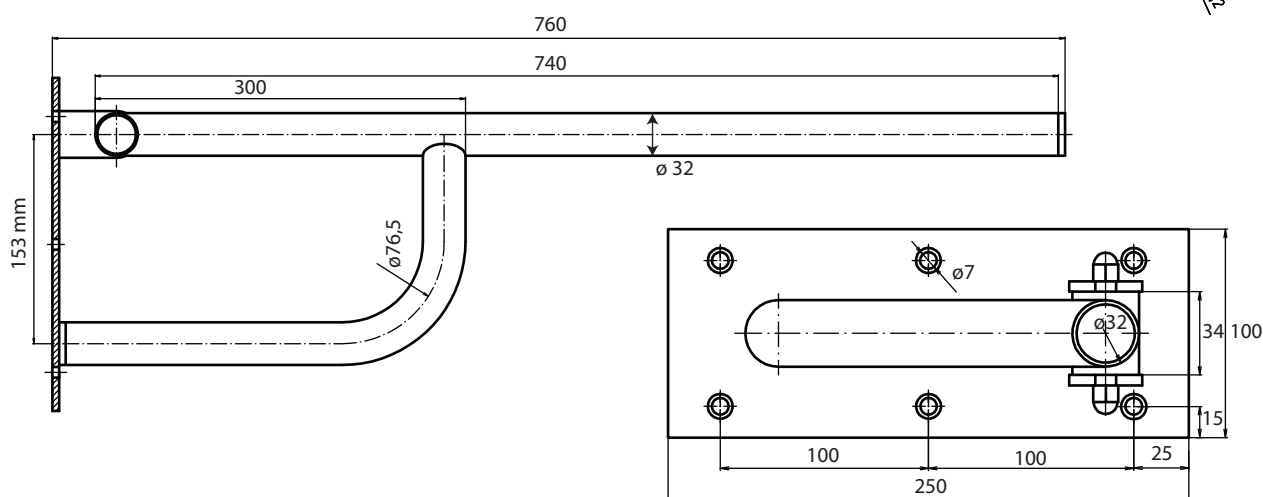

**Madlo, 760 mm, sklopné, bez krytky, nerez, mat**  
**Grab bar, 760 mm, folding, without cover, stainless steel, matt**  
**Stützklappgriff, 760 mm, ohne Abdeckung, Edelstahl, matt**

**301102092**

brzda / brake / Bremse:

### Parametry / Features / Eigenschaften

šířka / width / Breite:	100 mm
výška / height / Höhe:	250 mm
hloubka / depth / Tiefe:	760 mm
nosnost / load capacity / Ladekapazität:	150 kg
materiál / material / Material:	nerez / stainless steel / rostfrei
povrch. úprava / finish / Oberfläche:	brus / brush / gebürstet
brzda / brake / Bremse:	nerez / stainless steel / rostfrei
záruka / warranty / Garantie:	6 let / 6 years / 6 Jahre

Certifikováno na nosnost 150 kg. Výrobce neručí za způsob montáže ani za únosnost stavebního podkladu.

Certified for a load capacity of 150 kg. The manufacturer is not responsible for the method of installation or the load-bearing capacity of the wall substrate.